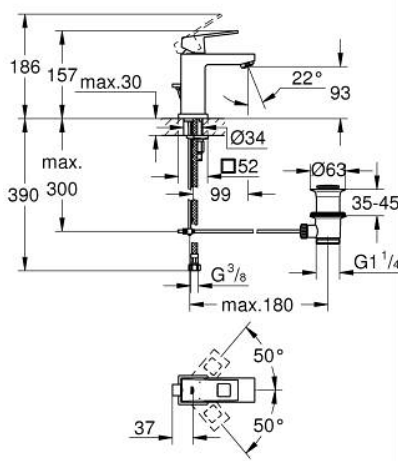

23 127 00E EUROCUBE ΜΠΑΤΑΡΙΑ ΝΙΠΤΗΡΑ ΜΟΝΟΥ ΜΟΧΛΟΥ 1/2", S-ΜΕΓΕΘΟΣ

ΠΕΡΙΓΡΑΦΗ ΠΡΟΪΟΝΤΟΣ

- Χρώμα: chrome
- τοποθέτηση μιας οπής
- μεταλλική λαβή
- GROHE SilkMove με κεραμικό μηχανισμό 28 mm
- περιοριστής θερμοκρασίας
- Φινίρισμα GROHE LongLife
- GROHE EcoJoy - Less water, perfect flow
- μέγιστη παροχή (στα 3 bar): 5 λίτρα/λεπτό
- GROHE FastFixation Plus σύστημα εγκατάστασης
- σετ αυτόματης βαλβίδας 1 1/4"
- εύκαμπτοι σωλήνες σύνδεσης

23 127 00E EUROCUBE ΜΠΑΤΑΡΙΑ ΝΙΠΤΗΡΑ ΜΟΝΟΥ ΜΟΧΛΟΥ 1/2", S-ΜΕΓΕΘΟΣ

ΑΝΤΑΛΛΑΚΤΙΚΑ , Σεπτεμβρίου 2010 – τώρα

- 1: Λαβή (Αριθμός ανταλλακτικού 46786000)
 - 2: Δακτύλιος στερέωσης (Αριθμός ανταλλακτικού 46715000)
 - 3: Μηχανισμός (Αριθμός ανταλλακτικού 46580000)
 - 4: Φίλτρο ροής (Αριθμός ανταλλακτικού 48159000)
 - 5: Ράβδος έλξης (Αριθμός ανταλλακτικού 46787000)
 - 6: Σετ στήριξης (Αριθμός ανταλλακτικού 46645000)
 - 7: Βαλβίδα 1 1/4" (Αριθμός ανταλλακτικού 28910000)
 - 7.1: Πώμα αυτόματης βαλβίδας (Αριθμός ανταλλακτικού 07182000)
 - 7.2: Σετ οριζόντιας βέργας (Αριθμός ανταλλακτικού 07052000)
 - 8: κλειδί συναρμολόγησης (Αριθμός ανταλλακτικού 19017000)*
 - 9: Σετ οριζόντιας βέργας (Αριθμός ανταλλακτικού 07341000)*
- * Προαιρετικά εξαρτήματα