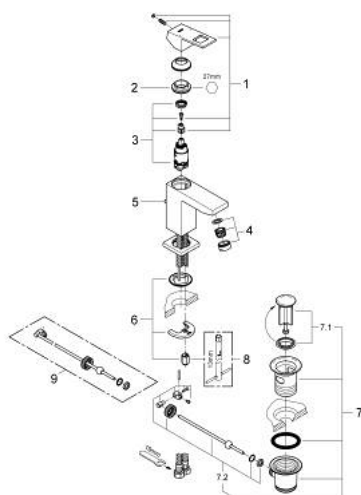

23 127 00E EUROCUBE ΜΠΑΤΑΡΙΑ ΝΙΠΤΗΡΑ ΜΟΝΟΥ ΜΟΧΛΟΥ 1/2", S-ΜΕΓΕΘΟΣ

ΠΕΡΙΓΡΑΦΗ ΠΡΟΪΟΝΤΟΣ

- Χρώμα: chrome
- τοποθέτηση μιας οπής
- μεταλλική λαβή
- GROHE SilkMove με κεραμικό μηχανισμό 28 mm
- περιοριστής θερμοκρασίας
- Φινίρισμα GROHE LongLife
- GROHE EcoJoy - Less water, perfect flow
- μέγιστη παροχή (στα 3 bar): 5 λίτρα/λεπτό
- GROHE FastFixation Plus σύστημα εγκατάστασης
- σετ αυτόματης βαλβίδας 1 1/4"
- εύκαμπτοι σωλήνες σύνδεσης

23 127 00E EUROCUBE ΜΠΑΤΑΡΙΑ ΝΙΠΤΗΡΑ ΜΟΝΟΥ ΜΟΧΛΟΥ 1/2", S-ΜΕΓΕΘΟΣ

ΑΝΤΑΛΛΑΚΤΙΚΑ , Σεπτεμβρίου 2010 – τώρα

- 1: Λαβή (Αριθμός ανταλλακτικού 46786000)
 - 2: Δακτύλιος στερέωσης (Αριθμός ανταλλακτικού 46715000)
 - 3: Μηχανισμός (Αριθμός ανταλλακτικού 46580000)
 - 4: Φίλτρο ροής (Αριθμός ανταλλακτικού 48159000)
 - 5: Ράβδος έλξης (Αριθμός ανταλλακτικού 46787000)
 - 6: Σετ στήριξης (Αριθμός ανταλλακτικού 46645000)
 - 7: Βαλβίδα 1 1/4" (Αριθμός ανταλλακτικού 28910000)
 - 7.1: Πώμα αυτόματης βαλβίδας (Αριθμός ανταλλακτικού 07182000)
 - 7.2: Σετ οριζόντιας βέργας (Αριθμός ανταλλακτικού 07052000)
 - 8: κλειδί συναρμολόγησης (Αριθμός ανταλλακτικού 19017000)*
 - 9: Σετ οριζόντιας βέργας (Αριθμός ανταλλακτικού 07341000)*
- * Προαιρετικά εξαρτήματα