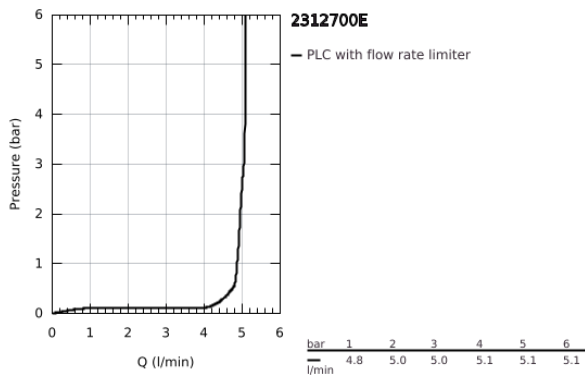

23 127 00E EUROCUBE ΜΠΑΤΑΡΙΑ ΝΙΠΤΗΡΑ ΜΟΝΟΥ ΜΟΧΛΟΥ 1/2", S-ΜΕΓΕΘΟΣ

ΠΕΡΙΓΡΑΦΗ ΠΡΟΪΟΝΤΟΣ

- Χρώμα: chrome
- τοποθέτηση μιας οπής
- μεταλλική λαβή
- GROHE SilkMove με κεραμικό μηχανισμό 28 mm
- περιοριστής θερμοκρασίας
- Φινίρισμα GROHE LongLife
- GROHE EcoJoy - Less water, perfect flow
- μέγιστη παροχή (στα 3 bar): 5 λίτρα/λεπτό
- GROHE FastFixation Plus σύστημα εγκατάστασης
- σετ αυτόματης βαλβίδας 1 1/4"
- εύκαμπτοι σωλήνες σύνδεσης

23 127 00E EUROCUBE ΜΠΑΤΑΡΙΑ ΝΙΠΤΗΡΑ ΜΟΝΟΥ ΜΟΧΛΟΥ 1/2", S-ΜΕΓΕΘΟΣ

ΑΝΤΑΛΛΑΚΤΙΚΑ , Σεπτεμβρίου 2010 – τώρα

- 1: Λαβή (Αριθμός ανταλλακτικού 46786000)
 - 2: Δακτύλιος στερέωσης (Αριθμός ανταλλακτικού 46715000)
 - 3: Μηχανισμός (Αριθμός ανταλλακτικού 46580000)
 - 4: Φίλτρο ροής (Αριθμός ανταλλακτικού 48159000)
 - 5: Ράβδος έλξης (Αριθμός ανταλλακτικού 46787000)
 - 6: Σετ στήριξης (Αριθμός ανταλλακτικού 46645000)
 - 7: Βαλβίδα 1 1/4" (Αριθμός ανταλλακτικού 28910000)
 - 7.1: Πώμα αυτόματης βαλβίδας (Αριθμός ανταλλακτικού 07182000)
 - 7.2: Σετ οριζόντιας βέργας (Αριθμός ανταλλακτικού 07052000)
 - 8: κλειδί συναρμολόγησης (Αριθμός ανταλλακτικού 19017000)*
 - 9: Σετ οριζόντιας βέργας (Αριθμός ανταλλακτικού 07341000)*
- * Προαιρετικά εξαρτήματα