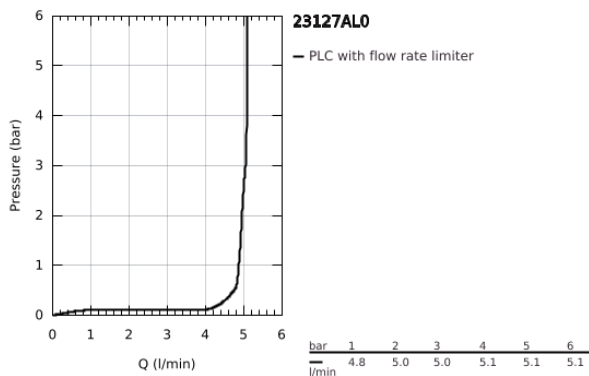

## 23 127 AL0 EUROCUBE ΜΠΑΤΑΡΙΑ ΝΙΠΤΗΡΑ ΜΟΝΟΥ ΜΟΧΛΟΥ 1/2", S-ΜΕΓΕΘΟΣ

### ΠΕΡΙΓΡΑΦΗ ΠΡΟΪΟΝΤΟΣ

- Χρώμα: brushed hard graphite
- τοποθέτηση μιας οπής
- μεταλλική λαβή
- GROHE SilkMove με κεραμικό μηχανισμό 28 mm
- περιοριστής θερμοκρασίας
- Φινίρισμα GROHE LongLife
- GROHE EcoJoy - Less water, perfect flow
- μέγιστη παροχή (στα 3 bar): 5 λίτρα/λεπτό
- GROHE FastFixation Plus σύστημα εγκατάστασης
- σετ αυτόματης βαλβίδας 1 1/4"
- εύκαμπτοι σωλήνες σύνδεσης

## 23 127 AL0 EUROCUBE ΜΠΑΤΑΡΙΑ ΝΙΠΤΗΡΑ ΜΟΝΟΥ ΜΟΧΛΟΥ 1/2", S-ΜΕΓΕΘΟΣ

**ΑΝΤΑΛΛΑΚΤΙΚΑ**, Μαρτίου 2019 – Φεβρουαρίου 2022

- 1: Λαβή (Αριθμός ανταλλακτικού 46786AL0)
  - 2: Δακτύλιος στερέωσης (Αριθμός ανταλλακτικού 46715000)
  - 3: Μηχανισμός (Αριθμός ανταλλακτικού 46580000)
  - 4: Φίλτρο ροής (Αριθμός ανταλλακτικού 48159AL0)
  - 6: Σετ στήριξης (Αριθμός ανταλλακτικού 46645000)
  - 7: Βαλβίδα 1 1/4" (Αριθμός ανταλλακτικού 28910AL0)
  - 7.1: Πώμα αυτόματης βαλβίδας (Αριθμός ανταλλακτικού 07182AL0)
  - 7.2: Σετ οριζόντιας βέργας (Αριθμός ανταλλακτικού 07052000)
  - 8: κλειδί συναρμολόγησης (Αριθμός ανταλλακτικού 19017000)\*
  - 9: Σετ οριζόντιας βέργας (Αριθμός ανταλλακτικού 07341000)\*
- \* Προαιρετικά εξαρτήματα