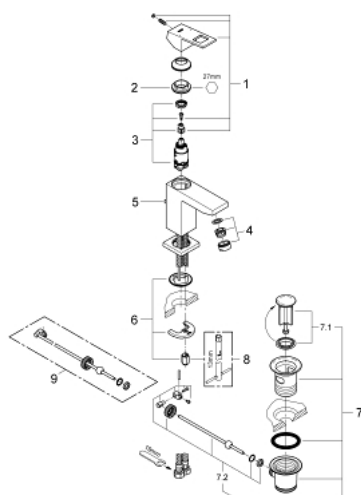

## 23 127 AL0 EUROCUBE ΜΠΑΤΑΡΙΑ ΝΙΠΤΗΡΑ ΜΟΝΟΥ ΜΟΧΛΟΥ 1/2", S-ΜΕΓΕΘΟΣ

### ΠΕΡΙΓΡΑΦΗ ΠΡΟΪΟΝΤΟΣ

- Χρώμα: brushed hard graphite
- τοποθέτηση μιας οπής
- μεταλλική λαβή
- GROHE SilkMove με κεραμικό μηχανισμό 28 mm
- περιοριστής θερμοκρασίας
- Φινίρισμα GROHE LongLife
- GROHE EcoJoy - Less water, perfect flow
- μέγιστη παροχή (στα 3 bar): 5 λίτρα/λεπτό
- GROHE FastFixation Plus σύστημα εγκατάστασης
- σετ αυτόματης βαλβίδας 1 1/4"
- εύκαμπτοι σωλήνες σύνδεσης

## 23 127 AL0 EUROCUBE ΜΠΑΤΑΡΙΑ ΝΙΠΤΗΡΑ ΜΟΝΟΥ ΜΟΧΛΟΥ 1/2", S-ΜΕΓΕΘΟΣ

**ΑΝΤΑΛΛΑΚΤΙΚΑ**, Μαρτίου 2019 – Φεβρουαρίου 2022

- 1: Λαβή (Αριθμός ανταλλακτικού 46786AL0)
  - 2: Δακτύλιος στερέωσης (Αριθμός ανταλλακτικού 46715000)
  - 3: Μηχανισμός (Αριθμός ανταλλακτικού 46580000)
  - 4: Φίλτρο ροής (Αριθμός ανταλλακτικού 48159AL0)
  - 6: Σετ στήριξης (Αριθμός ανταλλακτικού 46645000)
  - 7: Βαλβίδα 1 1/4" (Αριθμός ανταλλακτικού 28910AL0)
  - 7.1: Πώμα αυτόματης βαλβίδας (Αριθμός ανταλλακτικού 07182AL0)
  - 7.2: Σετ οριζόντιας βέργας (Αριθμός ανταλλακτικού 07052000)
  - 8: κλειδί συναρμολόγησης (Αριθμός ανταλλακτικού 19017000)\*
  - 9: Σετ οριζόντιας βέργας (Αριθμός ανταλλακτικού 07341000)\*
- \* Προαιρετικά εξαρτήματα