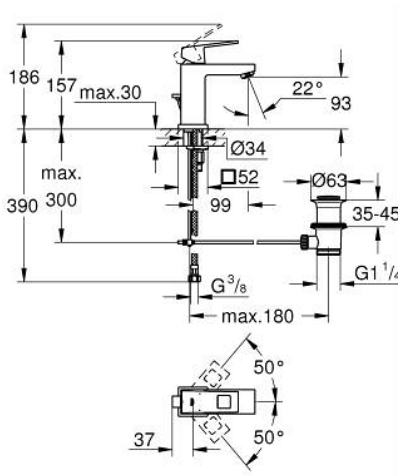

## 23 127 AL0 EUROCUBE ΜΠΑΤΑΡΙΑ ΝΙΠΤΗΡΑ ΜΟΝΟΥ ΜΟΧΛΟΥ 1/2", S-ΜΕΓΕΘΟΣ

### ΠΕΡΙΓΡΑΦΗ ΠΡΟΪΟΝΤΟΣ

- Χρώμα: brushed hard graphite
- τοποθέτηση μιας οπής
- μεταλλική λαβή
- GROHE SilkMove με κεραμικό μηχανισμό 28 mm
- περιοριστής θερμοκρασίας
- Φινίρισμα GROHE LongLife
- GROHE EcoJoy - Less water, perfect flow
- μέγιστη παροχή (στα 3 bar): 5 λίτρα/λεπτό
- GROHE FastFixation Plus σύστημα εγκατάστασης
- σετ αυτόματης βαλβίδας 1 1/4"
- εύκαμπτοι σωλήνες σύνδεσης

## 23 127 AL0 EUROCUBE ΜΠΑΤΑΡΙΑ ΝΙΠΤΗΡΑ ΜΟΝΟΥ ΜΟΧΛΟΥ 1/2", S-ΜΕΓΕΘΟΣ

**ΑΝΤΑΛΛΑΚΤΙΚΑ**, Μαρτίου 2019 – Φεβρουαρίου 2022

- 1: Λαβή (Αριθμός ανταλλακτικού 46786AL0)
  - 2: Δακτύλιος στερέωσης (Αριθμός ανταλλακτικού 46715000)
  - 3: Μηχανισμός (Αριθμός ανταλλακτικού 46580000)
  - 4: Φίλτρο ροής (Αριθμός ανταλλακτικού 48159AL0)
  - 6: Σετ στήριξης (Αριθμός ανταλλακτικού 46645000)
  - 7: Βαλβίδα 1 1/4" (Αριθμός ανταλλακτικού 28910AL0)
  - 7.1: Πώμα αυτόματης βαλβίδας (Αριθμός ανταλλακτικού 07182AL0)
  - 7.2: Σετ οριζόντιας βέργας (Αριθμός ανταλλακτικού 07052000)
  - 8: κλειδί συναρμολόγησης (Αριθμός ανταλλακτικού 19017000)\*
  - 9: Σετ οριζόντιας βέργας (Αριθμός ανταλλακτικού 07341000)\*
- \* Προαιρετικά εξαρτήματα