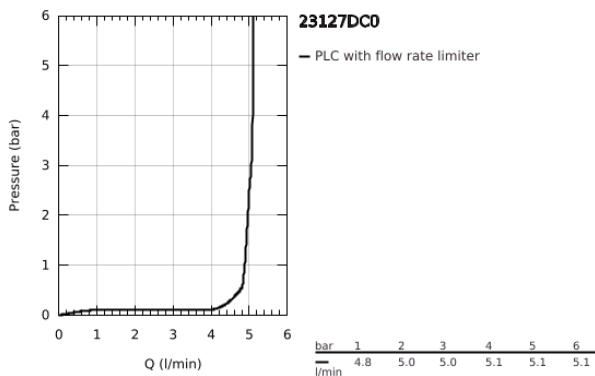

23 127 DC0 EUROCUBE ΜΠΑΤΑΡΙΑ ΝΙΠΤΗΡΑ ΜΟΝΟΥ ΜΟΧΛΟΥ 1/2", S-ΜΕΓΕΘΟΣ

ΠΕΡΙΓΡΑΦΗ ΠΡΟΪΟΝΤΟΣ

- Χρώμα: supersteel
- τοποθέτηση μιας οπής
- μεταλλική λαβή
- GROHE SilkMove με κεραμικό μηχανισμό 28 mm
- περιοριστής θερμοκρασίας
- Φινίρισμα GROHE LongLife
- GROHE EcoJoy - Less water, perfect flow
- μέγιστη παροχή (στα 3 bar): 5 λίτρα/λεπτό
- GROHE FastFixation Plus σύστημα εγκατάστασης
- σετ αυτόματης βαλβίδας 1 1/4"
- εύκαμπτοι σωλήνες σύνδεσης

23 127 DC0 EUROCUBE ΜΠΑΤΑΡΙΑ ΝΙΠΤΗΡΑ ΜΟΝΟΥ ΜΟΧΛΟΥ 1/2", S-ΜΕΓΕΘΟΣ

ΑΝΤΑΛΛΑΚΤΙΚΑ, Ιουλίου 2018 – Φεβρουαρίου 2022

- 1: Λαβή (Αριθμός ανταλλακτικού 46786DC0)
 - 2: Δακτύλιος στερέωσης (Αριθμός ανταλλακτικού 46715000)
 - 3: Μηχανισμός (Αριθμός ανταλλακτικού 46580000)
 - 4: Φίλτρο ροής (Αριθμός ανταλλακτικού 48159DC0)
 - 6: Σετ στήριξης (Αριθμός ανταλλακτικού 46645000)
 - 7: Βαλβίδα 1 1/4" (Αριθμός ανταλλακτικού 28910DC0)
 - 7.1: Πώμα αυτόματης βαλβίδας (Αριθμός ανταλλακτικού 07182DC0)
 - 7.2: Σετ οριζόντιας βέργας (Αριθμός ανταλλακτικού 07052000)
 - 8: κλειδί συναρμολόγησης (Αριθμός ανταλλακτικού 19017000)*
 - 9: Σετ οριζόντιας βέργας (Αριθμός ανταλλακτικού 07341000)*
- * Προαιρετικά εξαρτήματα