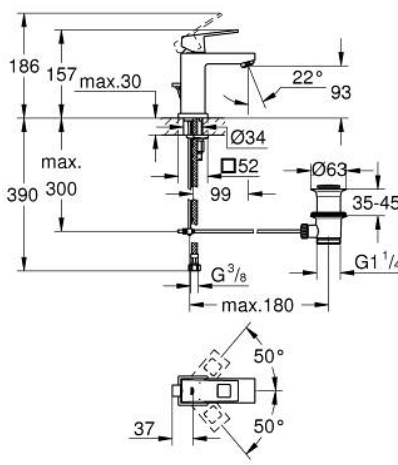

23 127 DC0 EUROCUBE ΜΠΑΤΑΡΙΑ ΝΙΠΤΗΡΑ ΜΟΝΟΥ ΜΟΧΛΟΥ 1/2", S-ΜΕΓΕΘΟΣ

ΠΕΡΙΓΡΑΦΗ ΠΡΟΪΟΝΤΟΣ

- Χρώμα: supersteel
- τοποθέτηση μιας οπής
- μεταλλική λαβή
- GROHE SilkMove με κεραμικό μηχανισμό 28 mm
- περιοριστής θερμοκρασίας
- Φινίρισμα GROHE LongLife
- GROHE EcoJoy - Less water, perfect flow
- μέγιστη παροχή (στα 3 bar): 5 λίτρα/λεπτό
- GROHE FastFixation Plus σύστημα εγκατάστασης
- σετ αυτόματης βαλβίδας 1 1/4"
- εύκαμπτοι σωλήνες σύνδεσης

23 127 DC0 EUROCUBE ΜΠΑΤΑΡΙΑ ΝΙΠΤΗΡΑ ΜΟΝΟΥ ΜΟΧΛΟΥ 1/2", S-ΜΕΓΕΘΟΣ

ΑΝΤΑΛΛΑΚΤΙΚΑ, Ιουλίου 2018 – Φεβρουαρίου 2022

- 1: Λαβή (Αριθμός ανταλλακτικού 46786DC0)
 - 2: Δακτύλιος στερέωσης (Αριθμός ανταλλακτικού 46715000)
 - 3: Μηχανισμός (Αριθμός ανταλλακτικού 46580000)
 - 4: Φίλτρο ροής (Αριθμός ανταλλακτικού 48159DC0)
 - 6: Σετ στήριξης (Αριθμός ανταλλακτικού 46645000)
 - 7: Βαλβίδα 1 1/4" (Αριθμός ανταλλακτικού 28910DC0)
 - 7.1: Πώμα αυτόματης βαλβίδας (Αριθμός ανταλλακτικού 07182DC0)
 - 7.2: Σετ οριζόντιας βέργας (Αριθμός ανταλλακτικού 07052000)
 - 8: κλειδί συναρμολόγησης (Αριθμός ανταλλακτικού 19017000)*
 - 9: Σετ οριζόντιας βέργας (Αριθμός ανταλλακτικού 07341000)*
- * Προαιρετικά εξαρτήματα