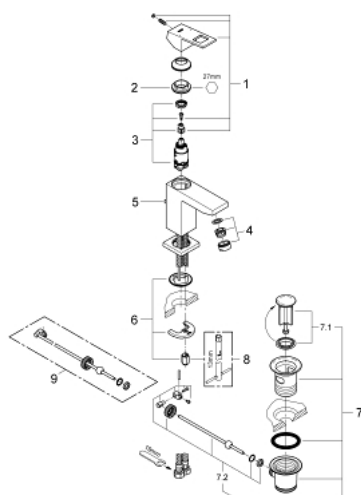

23 127 DC0 EUROCUBE ΜΠΑΤΑΡΙΑ ΝΙΠΤΗΡΑ ΜΟΝΟΥ ΜΟΧΛΟΥ 1/2", S-ΜΕΓΕΘΟΣ

ΠΕΡΙΓΡΑΦΗ ΠΡΟΪΟΝΤΟΣ

- Χρώμα: supersteel
- τοποθέτηση μιας οπής
- μεταλλική λαβή
- GROHE SilkMove με κεραμικό μηχανισμό 28 mm
- περιοριστής θερμοκρασίας
- Φινίρισμα GROHE LongLife
- GROHE EcoJoy - Less water, perfect flow
- μέγιστη παροχή (στα 3 bar): 5 λίτρα/λεπτό
- GROHE FastFixation Plus σύστημα εγκατάστασης
- σετ αυτόματης βαλβίδας 1 1/4"
- εύκαμπτοι σωλήνες σύνδεσης

23 127 DC0 EUROCUBE ΜΠΑΤΑΡΙΑ ΝΙΠΤΗΡΑ ΜΟΝΟΥ ΜΟΧΛΟΥ 1/2", S-ΜΕΓΕΘΟΣ

ΑΝΤΑΛΛΑΚΤΙΚΑ, Ιουλίου 2018 – Φεβρουαρίου 2022

- 1: Λαβή (Αριθμός ανταλλακτικού 46786DC0)
 - 2: Δακτύλιος στερέωσης (Αριθμός ανταλλακτικού 46715000)
 - 3: Μηχανισμός (Αριθμός ανταλλακτικού 46580000)
 - 4: Φίλτρο ροής (Αριθμός ανταλλακτικού 48159DC0)
 - 6: Σετ στήριξης (Αριθμός ανταλλακτικού 46645000)
 - 7: Βαλβίδα 1 1/4" (Αριθμός ανταλλακτικού 28910DC0)
 - 7.1: Πώμα αυτόματης βαλβίδας (Αριθμός ανταλλακτικού 07182DC0)
 - 7.2: Σετ οριζόντιας βέργας (Αριθμός ανταλλακτικού 07052000)
 - 8: κλειδί συναρμολόγησης (Αριθμός ανταλλακτικού 19017000)*
 - 9: Σετ οριζόντιας βέργας (Αριθμός ανταλλακτικού 07341000)*
- * Προαιρετικά εξαρτήματα