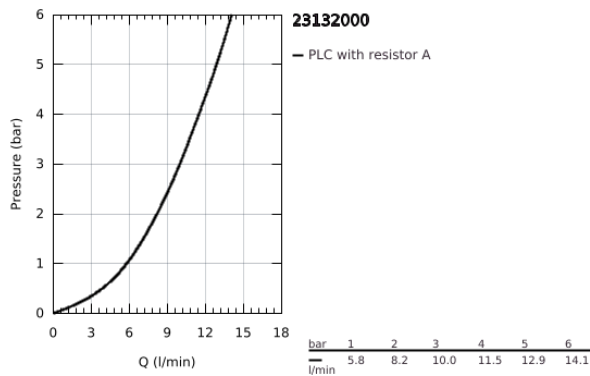

23 132 000 EUROCUBE ΜΠΑΤΑΡΙΑ ΝΙΠΤΗΡΑ ΜΟΝΟΥ ΜΟΧΛΟΥ 1/2", S-ΜΕΓΕΘΟΣ

ΠΕΡΙΓΡΑΦΗ ΠΡΟΪΟΝΤΟΣ

- Χρώμα: chrome
- τοποθέτηση μιας οπής
- μεταλλική λαβή
- GROHE SilkMove με κεραμικό μηχανισμό 28 mm
- περιοριστής θερμοκρασίας
- Φινίρισμα GROHE LongLife
- GROHE FastFixation Plus σύστημα εγκατάστασης
- φίλτρο
- λείο σώμα
- εύκαμπτοι σωλήνες σύνδεσης

23 132 000 EUROCUBE ΜΠΑΤΑΡΙΑ ΝΙΠΤΗΡΑ ΜΟΝΟΥ ΜΟΧΛΟΥ 1/2", S-ΜΕΓΕΘΟΣ

ΑΝΤΑΛΛΑΚΤΙΚΑ , Σεπτεμβρίου 2010 – τώρα

1: Λαβή (Αριθμός ανταλλακτικού 46786000)

2: Δακτύλιος στερέωσης (Αριθμός ανταλλακτικού 46715000)

3: Μηχανισμός (Αριθμός ανταλλακτικού 46580000)