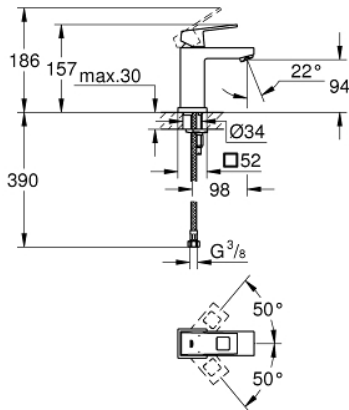

23 132 000 EUROCUBE ΜΠΑΤΑΡΙΑ ΝΙΠΤΗΡΑ ΜΟΝΟΥ ΜΟΧΛΟΥ 1/2", S-ΜΕΓΕΘΟΣ

ΠΕΡΙΓΡΑΦΗ ΠΡΟΪΟΝΤΟΣ

- Χρώμα: chrome
- τοποθέτηση μιας οπής
- μεταλλική λαβή
- GROHE SilkMove με κεραμικό μηχανισμό 28 mm
- περιοριστής θερμοκρασίας
- Φινίρισμα GROHE LongLife
- GROHE FastFixation Plus σύστημα εγκατάστασης
- φίλτρο
- λείο σώμα
- εύκαμπτοι σωλήνες σύνδεσης

23 132 000 EUROCUBE ΜΠΑΤΑΡΙΑ ΝΙΠΤΗΡΑ ΜΟΝΟΥ ΜΟΧΛΟΥ 1/2", S-ΜΕΓΕΘΟΣ

ΑΝΤΑΛΛΑΚΤΙΚΑ , Σεπτεμβρίου 2010 – τώρα

1: Λαβή (Αριθμός ανταλλακτικού 46786000)

2: Δακτύλιος στερέωσης (Αριθμός ανταλλακτικού 46715000)

3: Μηχανισμός (Αριθμός ανταλλακτικού 46580000)

4: Φίλτρο ροής (Αριθμός ανταλλακτικού 13929000)

5: Σετ στήριξης (Αριθμός ανταλλακτικού 46645000)

6: κλειδί συναρμολόγησης (Αριθμός ανταλλακτικού 19017000)*

* Προαιρετικά εξαρτήματα