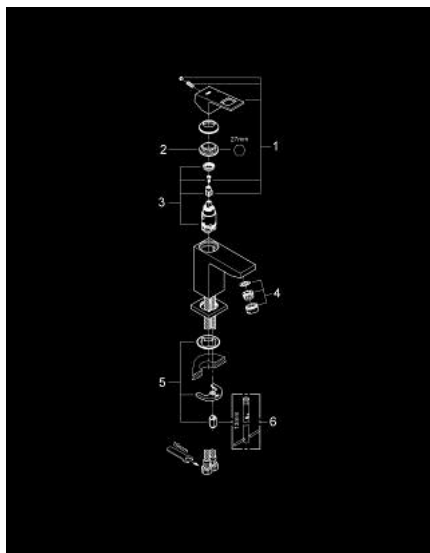

23 132 000 EUROCUBE ΜΠΑΤΑΡΙΑ ΝΙΠΤΗΡΑ ΜΟΝΟΥ ΜΟΧΛΟΥ 1/2", S-ΜΕΓΕΘΟΣ

ΠΕΡΙΓΡΑΦΗ ΠΡΟΪΟΝΤΟΣ

- Χρώμα: chrome
- τοποθέτηση μιας οπής
- μεταλλική λαβή
- GROHE SilkMove με κεραμικό μηχανισμό 28 mm
- περιοριστής θερμοκρασίας
- Φινίρισμα GROHE LongLife
- GROHE FastFixation Plus σύστημα εγκατάστασης
- φίλτρο
- λείο σώμα
- εύκαμπτοι σωλήνες σύνδεσης

23 132 000 EUROCUBE ΜΠΑΤΑΡΙΑ ΝΙΠΤΗΡΑ ΜΟΝΟΥ ΜΟΧΛΟΥ 1/2", S-ΜΕΓΕΘΟΣ

ΑΝΤΑΛΛΑΚΤΙΚΑ , Σεπτεμβρίου 2010 – τώρα

1: Λαβή (Αριθμός ανταλλακτικού 46786000)

2: Δακτύλιος στερέωσης (Αριθμός ανταλλακτικού 46715000)

3: Μηχανισμός (Αριθμός ανταλλακτικού 46580000)

4: Φίλτρο ροής (Αριθμός ανταλλακτικού 13929000)

5: Σετ στήριξης (Αριθμός ανταλλακτικού 46645000)

6: κλειδί συναρμολόγησης (Αριθμός ανταλλακτικού 19017000)*

* Προαιρετικά εξαρτήματα