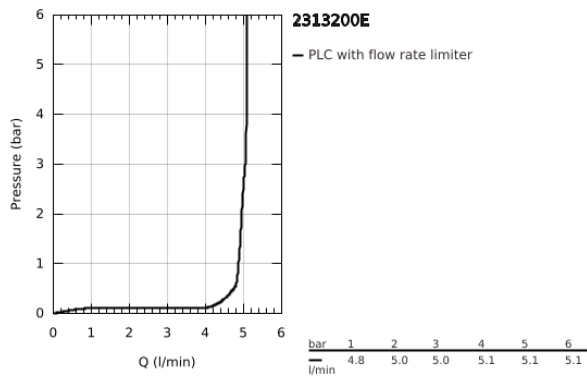

23 132 00E EUROCUBE ΜΠΑΤΑΡΙΑ ΝΙΠΤΗΡΑ ΜΟΝΟΥ ΜΟΧΛΟΥ 1/2", S-ΜΕΓΕΘΟΣ

ΠΕΡΙΓΡΑΦΗ ΠΡΟΪΟΝΤΟΣ

- Χρώμα: chrome
- τοποθέτηση μιας οπής
- μεταλλική λαβή
- GROHE SilkMove με κεραμικό μηχανισμό 28 mm
- περιοριστής θερμοκρασίας
- Φινίρισμα GROHE LongLife
- GROHE EcoJoy - Less water, perfect flow
- μέγιστη παροχή (στα 3 bar): 5 λίτρα/λεπτό
- SpeedClean mousseur
- GROHE FastFixation Plus σύστημα εγκατάστασης
- λείο σώμα
- εύκαμπτοι σωλήνες σύνδεσης

23 132 00E EUROCUBE ΜΠΑΤΑΡΙΑ ΝΙΠΤΗΡΑ ΜΟΝΟΥ ΜΟΧΛΟΥ 1/2", S-ΜΕΓΕΘΟΣ

ΑΝΤΑΛΛΑΚΤΙΚΑ, Νοεμβρίου 2010 – τώρα

1: Λαβή (Αριθμός ανταλλακτικού 46786000)

2: Δακτύλιος στερέωσης (Αριθμός ανταλλακτικού 46715000)

3: Μηχανισμός (Αριθμός ανταλλακτικού 46580000)