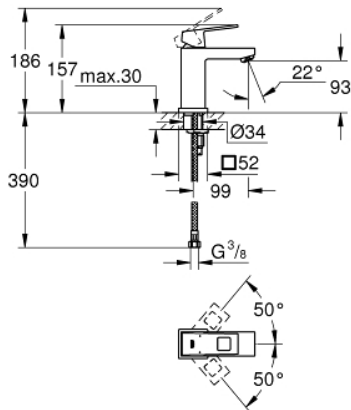

23 132 00E EUROCUBE ΜΠΑΤΑΡΙΑ ΝΙΠΤΗΡΑ ΜΟΝΟΥ ΜΟΧΛΟΥ 1/2", S-ΜΕΓΕΘΟΣ

ΠΕΡΙΓΡΑΦΗ ΠΡΟΪΟΝΤΟΣ

- Χρώμα: chrome
- τοποθέτηση μιας οπής
- μεταλλική λαβή
- GROHE SilkMove με κεραμικό μηχανισμό 28 mm
- περιοριστής θερμοκρασίας
- Φινίρισμα GROHE LongLife
- GROHE EcoJoy - Less water, perfect flow
- μέγιστη παροχή (στα 3 bar): 5 λίτρα/λεπτό
- SpeedClean mousseur
- GROHE FastFixation Plus σύστημα εγκατάστασης
- λείο σώμα
- εύκαμπτοι σωλήνες σύνδεσης

23 132 00E EUROCUBE ΜΠΑΤΑΡΙΑ ΝΙΠΤΗΡΑ ΜΟΝΟΥ ΜΟΧΛΟΥ 1/2", S-ΜΕΓΕΘΟΣ

ΑΝΤΑΛΛΑΚΤΙΚΑ, Νοεμβρίου 2010 – τώρα

1: Λαβή (Αριθμός ανταλλακτικού 46786000)

2: Δακτύλιος στερέωσης (Αριθμός ανταλλακτικού 46715000)

3: Μηχανισμός (Αριθμός ανταλλακτικού 46580000)

4: Φίλτρο ροής (Αριθμός ανταλλακτικού 48159000)

5: Σετ στήριξης (Αριθμός ανταλλακτικού 46645000)

6: κλειδί συναρμολόγησης (Αριθμός ανταλλακτικού 19017000)*

* Προαιρετικά εξαρτήματα