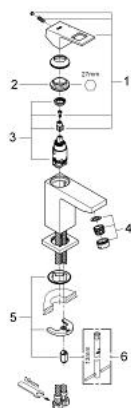

23 132 00E EUROCUBE ΜΠΑΤΑΡΙΑ ΝΙΠΤΗΡΑ ΜΟΝΟΥ ΜΟΧΛΟΥ 1/2", S-ΜΕΓΕΘΟΣ

ΠΕΡΙΓΡΑΦΗ ΠΡΟΪΟΝΤΟΣ

- Χρώμα: chrome
- τοποθέτηση μιας οπής
- μεταλλική λαβή
- GROHE SilkMove με κεραμικό μηχανισμό 28 mm
- περιοριστής θερμοκρασίας
- Φινίρισμα GROHE LongLife
- GROHE EcoJoy - Less water, perfect flow
- μέγιστη παροχή (στα 3 bar): 5 λίτρα/λεπτό
- SpeedClean mousseur
- GROHE FastFixation Plus σύστημα εγκατάστασης
- λείο σώμα
- εύκαμπτοι σωλήνες σύνδεσης

23 132 00E EUROCUBE ΜΠΑΤΑΡΙΑ ΝΙΠΤΗΡΑ ΜΟΝΟΥ ΜΟΧΛΟΥ 1/2", S-ΜΕΓΕΘΟΣ

ΑΝΤΑΛΛΑΚΤΙΚΑ, Νοεμβρίου 2010 – τώρα

1: Λαβή (Αριθμός ανταλλακτικού 46786000)

2: Δακτύλιος στερέωσης (Αριθμός ανταλλακτικού 46715000)

3: Μηχανισμός (Αριθμός ανταλλακτικού 46580000)

4: Φίλτρο ροής (Αριθμός ανταλλακτικού 48159000)

5: Σετ στήριξης (Αριθμός ανταλλακτικού 46645000)

6: κλειδί συναρμολόγησης (Αριθμός ανταλλακτικού 19017000)*

* Προαιρετικά εξαρτήματα