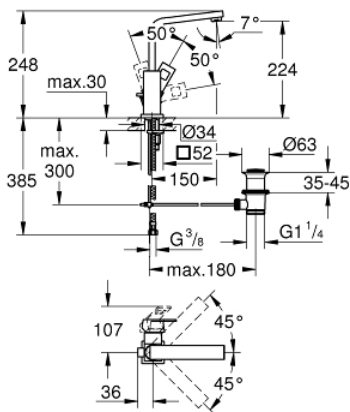

23 135 000 EUROCUBE ΜΙΚΤΗΣ ΝΙΠΤΗΡΑ 1/2" ΜΕΓΕΘΟΣ L

ΠΕΡΙΓΡΑΦΗ ΠΡΟΪΟΝΤΟΣ

- Χρώμα: chrome
- τοποθέτηση μιας οπής
- GROHE SilkMove με κεραμικό μηχανισμό 28 mm
- μεταλλική λαβή
- περιοριστής θερμοκρασίας
- Φινίρισμα GROHE LongLife
- GROHE FastFixation Plus σύστημα εγκατάστασης
- φίλτρο
- περιστρεφόμενο σωληνωτό ρουζούνι με περιοριστή ροής
- σετ αυτόματης βαλβίδας 1 1/4"
- εύκαμπτοι σωλήνες σύνδεσης

23 135 000 EUROCUBE ΜΙΚΤΗΣ ΝΙΠΤΗΡΑ 1/2" ΜΕΓΕΘΟΣ L

ΑΝΤΑΛΛΑΚΤΙΚΑ , Σεπτεμβρίου 2010 – τώρα

- 1: Λαβή (Αριθμός ανταλλακτικού 46788000)
- 2: Κάλυμμα/ τάπα (Αριθμός ανταλλακτικού 46581000)
- 3: Δακτύλιος στερέωσης (Αριθμός ανταλλακτικού 07419000)
- 4: Μηχανισμός (Αριθμός ανταλλακτικού 46580000)
- 5: Σωληνωτό ρουξόνι 3/4 " (Αριθμός ανταλλακτικού 13322000)
- 5.1: Φίλτρο ροής (Αριθμός ανταλλακτικού 13929000)
- 6: Ράβδος έλξης (Αριθμός ανταλλακτικού 46787000)
- 7: Σετ στήριξης (Αριθμός ανταλλακτικού 46645000)
- 8: Βαλβίδα 1 1/4" (Αριθμός ανταλλακτικού 28910000)
- 8.1: Πώμα αυτόματης βαλβίδας (Αριθμός ανταλλακτικού 07182000)
- 8.2: Σετ οριζόντιας βέργας (Αριθμός ανταλλακτικού 07052000)
- 9: Σετ οριζόντιας βέργας (Αριθμός ανταλλακτικού 07341000)*
- 10: κλειδί συναρμολόγησης (Αριθμός ανταλλακτικού 19017000)*