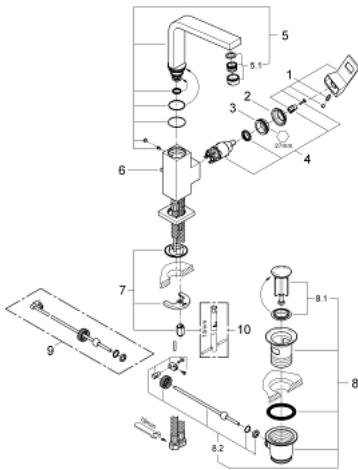

23 135 000 EUROCUBE ΜΙΚΤΗΣ ΝΙΠΤΗΡΑ 1/2" ΜΕΓΕΘΟΣ L

ΠΕΡΙΓΡΑΦΗ ΠΡΟΪΟΝΤΟΣ

- Χρώμα: chrome
- τοποθέτηση μιας οπής
- GROHE SilkMove με κεραμικό μηχανισμό 28 mm
- μεταλλική λαβή
- περιοριστής θερμοκρασίας
- Φινίρισμα GROHE LongLife
- GROHE FastFixation Plus σύστημα εγκατάστασης
- φίλτρο
- περιστρεφόμενο σωληνωτό ρουζούνι με περιοριστή ροής
- σετ αυτόματης βαλβίδας 1 1/4"
- εύκαμπτοι σωλήνες σύνδεσης

23 135 000 EUROCUBE ΜΙΚΤΗΣ ΝΙΠΤΗΡΑ 1/2" ΜΕΓΕΘΟΣ L

ΑΝΤΑΛΛΑΚΤΙΚΑ , Σεπτεμβρίου 2010 – τώρα

- 1: Λαβή (Αριθμός ανταλλακτικού 46788000)
- 2: Κάλυμμα/ τάπα (Αριθμός ανταλλακτικού 46581000)
- 3: Δακτύλιος στερέωσης (Αριθμός ανταλλακτικού 07419000)
- 4: Μηχανισμός (Αριθμός ανταλλακτικού 46580000)
- 5: Σωληνωτό ρουξόνι 3/4 " (Αριθμός ανταλλακτικού 13322000)
- 5.1: Φίλτρο ροής (Αριθμός ανταλλακτικού 13929000)
- 6: Ράβδος έλξης (Αριθμός ανταλλακτικού 46787000)
- 7: Σετ στήριξης (Αριθμός ανταλλακτικού 46645000)
- 8: Βαλβίδα 1 1/4" (Αριθμός ανταλλακτικού 28910000)
- 8.1: Πώμα αυτόματης βαλβίδας (Αριθμός ανταλλακτικού 07182000)
- 8.2: Σετ οριζόντιας βέργας (Αριθμός ανταλλακτικού 07052000)
- 9: Σετ οριζόντιας βέργας (Αριθμός ανταλλακτικού 07341000)*
- 10: κλειδί συναρμολόγησης (Αριθμός ανταλλακτικού 19017000)*