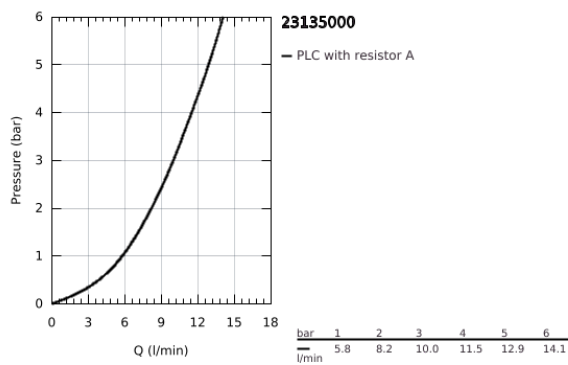

23 135 000 EUROCUBE ΜΙΚΤΗΣ ΝΙΠΤΗΡΑ 1/2" ΜΕΓΕΘΟΣ L

ΠΕΡΙΓΡΑΦΗ ΠΡΟΪΟΝΤΟΣ

- Χρώμα: chrome
- τοποθέτηση μιας οπής
- GROHE SilkMove με κεραμικό μηχανισμό 28 mm
- μεταλλική λαβή
- περιοριστής θερμοκρασίας
- Φινίρισμα GROHE LongLife
- GROHE FastFixation Plus σύστημα εγκατάστασης
- φίλτρο
- περιστρεφόμενο σωληνωτό ρουζούνι με περιοριστή ροής
- σετ αυτόματης βαλβίδας 1 1/4"
- εύκαμπτοι σωλήνες σύνδεσης

23 135 000 EUROCUBE ΜΙΚΤΗΣ ΝΙΠΤΗΡΑ 1/2" ΜΕΓΕΘΟΣ L

ΑΝΤΑΛΛΑΚΤΙΚΑ , Σεπτεμβρίου 2010 – τώρα

- 1: Λαβή (Αριθμός ανταλλακτικού 46788000)
- 2: Κάλυμμα/ τάπα (Αριθμός ανταλλακτικού 46581000)
- 3: Δακτύλιος στερέωσης (Αριθμός ανταλλακτικού 07419000)
- 4: Μηχανισμός (Αριθμός ανταλλακτικού 46580000)
- 5: Σωληνωτό ρουξόνι 3/4 " (Αριθμός ανταλλακτικού 13322000)
- 5.1: Φίλτρο ροής (Αριθμός ανταλλακτικού 13929000)
- 6: Ράβδος έλξης (Αριθμός ανταλλακτικού 46787000)
- 7: Σετ στήριξης (Αριθμός ανταλλακτικού 46645000)
- 8: Βαλβίδα 1 1/4" (Αριθμός ανταλλακτικού 28910000)
- 8.1: Πώμα αυτόματης βαλβίδας (Αριθμός ανταλλακτικού 07182000)
- 8.2: Σετ οριζόντιας βέργας (Αριθμός ανταλλακτικού 07052000)
- 9: Σετ οριζόντιας βέργας (Αριθμός ανταλλακτικού 07341000)*
- 10: κλειδί συναρμολόγησης (Αριθμός ανταλλακτικού 19017000)*