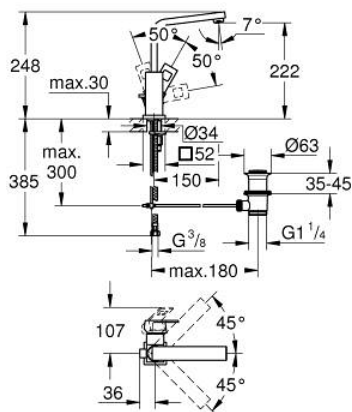

23 135 00E EUROCUBE ΜΙΚΤΗΣ ΝΙΠΤΗΡΑ 1/2" ΜΕΓΕΘΟΣ L

ΠΕΡΙΓΡΑΦΗ ΠΡΟΪΟΝΤΟΣ

- Χρώμα: chrome
- τοποθέτηση μιας οπής
- μεταλλική λαβή
- GROHE SilkMove με κεραμικό μηχανισμό 28 mm
- περιοριστής θερμοκρασίας
- Φινίρισμα GROHE LongLife
- GROHE EcoJoy - Less water, perfect flow
- μέγιστη παροχή (στα 3 bar): 5 λίτρα/λεπτό
- SpeedClean mousseur
- GROHE FastFixation Plus σύστημα εγκατάστασης
- περιστρεφόμενο σωληνωτό ρουζούνι με περιοριστή ροής
- σετ αυτόματης βαλβίδας 1 1/4"
- εύκαμπτοι σωλήνες σύνδεσης

23 135 00E EUROCUBE ΜΙΚΤΗΣ ΝΙΠΤΗΡΑ 1/2" ΜΕΓΕΘΟΣ L

ΑΝΤΑΛΛΑΚΤΙΚΑ , Νοεμβρίου 2010 – τώρα

- 1: Λαβή (Αριθμός ανταλλακτικού 46788000)
- 2: Κάλυμμα/ τάπα (Αριθμός ανταλλακτικού 46581000)
- 3: Δακτύλιος στερέωσης (Αριθμός ανταλλακτικού 07419000)
- 4: Μηχανισμός (Αριθμός ανταλλακτικού 46580000)
- 5: Σωληνωτό ρουξόνι 3/4 " (Αριθμός ανταλλακτικού 13323000)
- 5.1: Φίλτρο ροής (Αριθμός ανταλλακτικού 48159000)
- 6: Ράβδος έλξης (Αριθμός ανταλλακτικού 46787000)
- 7: Σετ στήριξης (Αριθμός ανταλλακτικού 46645000)
- 8: Βαλβίδα 1 1/4" (Αριθμός ανταλλακτικού 28910000)
- 8.1: Πώμα αυτόματης βαλβίδας (Αριθμός ανταλλακτικού 07182000)
- 8.2: Σετ οριζόντιας βέργας (Αριθμός ανταλλακτικού 07052000)
- 9: Σετ οριζόντιας βέργας (Αριθμός ανταλλακτικού 07341000)*
- 10: κλειδί συναρμολόγησης (Αριθμός ανταλλακτικού 19017000)*