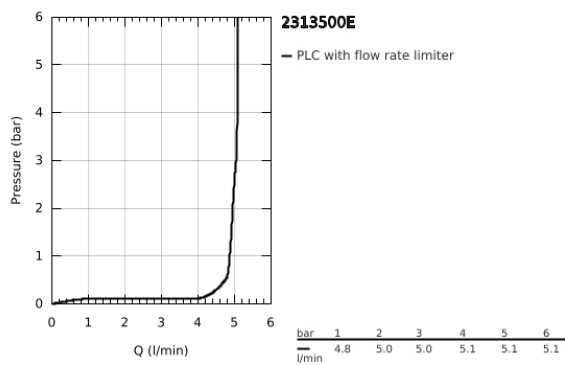

23 135 00E EUROCUBE ΜΙΚΤΗΣ ΝΙΠΤΗΡΑ 1/2" ΜΕΓΕΘΟΣ L

ΠΕΡΙΓΡΑΦΗ ΠΡΟΪΟΝΤΟΣ

- Χρώμα: chrome
- τοποθέτηση μιας οπής
- μεταλλική λαβή
- GROHE SilkMove με κεραμικό μηχανισμό 28 mm
- περιοριστής θερμοκρασίας
- Φινίρισμα GROHE LongLife
- GROHE EcoJoy - Less water, perfect flow
- μέγιστη παροχή (στα 3 bar): 5 λίτρα/λεπτό
- SpeedClean mousseur
- GROHE FastFixation Plus σύστημα εγκατάστασης
- περιστρεφόμενο σωληνωτό ρουζούνι με περιοριστή ροής
- σετ αυτόματης βαλβίδας 1 1/4"
- εύκαμπτοι σωλήνες σύνδεσης

23 135 00E EUROCUBE ΜΙΚΤΗΣ ΝΙΠΤΗΡΑ 1/2" ΜΕΓΕΘΟΣ L

ΑΝΤΑΛΛΑΚΤΙΚΑ , Νοεμβρίου 2010 – τώρα

- 1: Λαβή (Αριθμός ανταλλακτικού 46788000)
- 2: Κάλυμμα/ τάπα (Αριθμός ανταλλακτικού 46581000)
- 3: Δακτύλιος στερέωσης (Αριθμός ανταλλακτικού 07419000)
- 4: Μηχανισμός (Αριθμός ανταλλακτικού 46580000)
- 5: Σωληνωτό ρουξόνι 3/4 " (Αριθμός ανταλλακτικού 13323000)
- 5.1: Φίλτρο ροής (Αριθμός ανταλλακτικού 48159000)
- 6: Ράβδος έλξης (Αριθμός ανταλλακτικού 46787000)
- 7: Σετ στήριξης (Αριθμός ανταλλακτικού 46645000)
- 8: Βαλβίδα 1 1/4" (Αριθμός ανταλλακτικού 28910000)
- 8.1: Πώμα αυτόματης βαλβίδας (Αριθμός ανταλλακτικού 07182000)
- 8.2: Σετ οριζόντιας βέργας (Αριθμός ανταλλακτικού 07052000)
- 9: Σετ οριζόντιας βέργας (Αριθμός ανταλλακτικού 07341000)*
- 10: κλειδί συναρμολόγησης (Αριθμός ανταλλακτικού 19017000)*