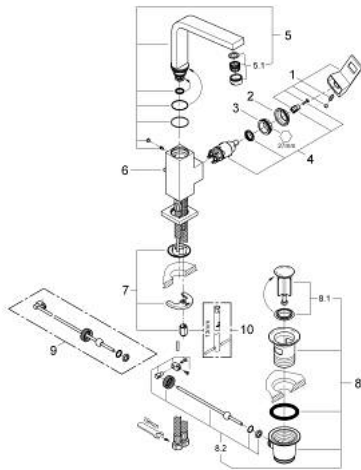

23 135 00E EUROCUBE ΜΙΚΤΗΣ ΝΙΠΤΗΡΑ 1/2" ΜΕΓΕΘΟΣ L

ΠΕΡΙΓΡΑΦΗ ΠΡΟΪΟΝΤΟΣ

- Χρώμα: chrome
- τοποθέτηση μιας οπής
- μεταλλική λαβή
- GROHE SilkMove με κεραμικό μηχανισμό 28 mm
- περιοριστής θερμοκρασίας
- Φινίρισμα GROHE LongLife
- GROHE EcoJoy - Less water, perfect flow
- μέγιστη παροχή (στα 3 bar): 5 λίτρα/λεπτό
- SpeedClean mousseur
- GROHE FastFixation Plus σύστημα εγκατάστασης
- περιστρεφόμενο σωληνωτό ρουζούνι με περιοριστή ροής
- σετ αυτόματης βαλβίδας 1 1/4"
- εύκαμπτοι σωλήνες σύνδεσης

23 135 00E EUROCUBE ΜΙΚΤΗΣ ΝΙΠΤΗΡΑ 1/2" ΜΕΓΕΘΟΣ L

ΑΝΤΑΛΛΑΚΤΙΚΑ , Νοεμβρίου 2010 – τώρα

- 1: Λαβή (Αριθμός ανταλλακτικού 46788000)
- 2: Κάλυμμα/ τάπα (Αριθμός ανταλλακτικού 46581000)
- 3: Δακτύλιος στερέωσης (Αριθμός ανταλλακτικού 07419000)
- 4: Μηχανισμός (Αριθμός ανταλλακτικού 46580000)
- 5: Σωληνωτό ρουξόνι 3/4 " (Αριθμός ανταλλακτικού 13323000)
- 5.1: Φίλτρο ροής (Αριθμός ανταλλακτικού 48159000)
- 6: Ράβδος έλξης (Αριθμός ανταλλακτικού 46787000)
- 7: Σετ στήριξης (Αριθμός ανταλλακτικού 46645000)
- 8: Βαλβίδα 1 1/4" (Αριθμός ανταλλακτικού 28910000)
- 8.1: Πώμα αυτόματης βαλβίδας (Αριθμός ανταλλακτικού 07182000)
- 8.2: Σετ οριζόντιας βέργας (Αριθμός ανταλλακτικού 07052000)
- 9: Σετ οριζόντιας βέργας (Αριθμός ανταλλακτικού 07341000)*
- 10: κλειδί συναρμολόγησης (Αριθμός ανταλλακτικού 19017000)*