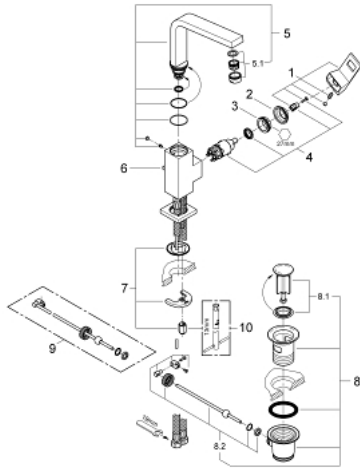

23 135 AL0 EUROCUBE ΜΙΚΤΗΣ ΝΙΠΤΗΡΑ 1/2" ΜΕΓΕΘΟΣ L

ΠΕΡΙΓΡΑΦΗ ΠΡΟΪΟΝΤΟΣ

- Χρώμα: brushed hard graphite
- τοποθέτηση μιας οπής
- μεταλλική λαβή
- GROHE SilkMove με κεραμικό μηχανισμό 28 mm
- περιοριστής θερμοκρασίας
- Φινίρισμα GROHE LongLife
- GROHE EcoJoy - Less water, perfect flow
- μέγιστη παροχή (στα 3 bar): 5 λίτρα/λεπτό
- SpeedClean mousseur
- GROHE FastFixation Plus σύστημα εγκατάστασης
- περιστρεφόμενο σωληνωτό ρουζούνι με περιοριστή ροής
- σετ αυτόματης βαλβίδας 1 1/4"
- εύκαμπτοι σωλήνες σύνδεσης

23 135 AL0 EUROCUBE ΜΙΚΤΗΣ ΝΙΠΤΗΡΑ 1/2" ΜΕΓΕΘΟΣ L

ΑΝΤΑΛΛΑΚΤΙΚΑ , Μαρτίου 2019 – τώρα

- 1: Λαβή (Αριθμός ανταλλακτικού 46788AL0)
- 2: Κάλυμμα/ τάπα (Αριθμός ανταλλακτικού 46581AL0)
- 3: Δακτύλιος στερέωσης (Αριθμός ανταλλακτικού 07419000)
- 4: Μηχανισμός (Αριθμός ανταλλακτικού 46580000)
- 5: Σωληνωτό ρουξόνι 3/4 " (Αριθμός ανταλλακτικού 13322AL0)
- 5.1: Φίλτρο ροής (Αριθμός ανταλλακτικού 13929AL0)
- 6: Ράβδος έλξης (Αριθμός ανταλλακτικού 46787AL0)
- 7: Σετ στήριξης (Αριθμός ανταλλακτικού 46645000)
- 8: Βαλβίδα 1 1/4" (Αριθμός ανταλλακτικού 28910AL0)
- 8.1: Πώμα αυτόματης βαλβίδας (Αριθμός ανταλλακτικού 07182AL0)
- 8.2: Σετ οριζόντιας βέργας (Αριθμός ανταλλακτικού 07052000)
- 9: Σετ οριζόντιας βέργας (Αριθμός ανταλλακτικού 07341000)*
- 10: κλειδί συναρμολόγησης (Αριθμός ανταλλακτικού 19017000)*