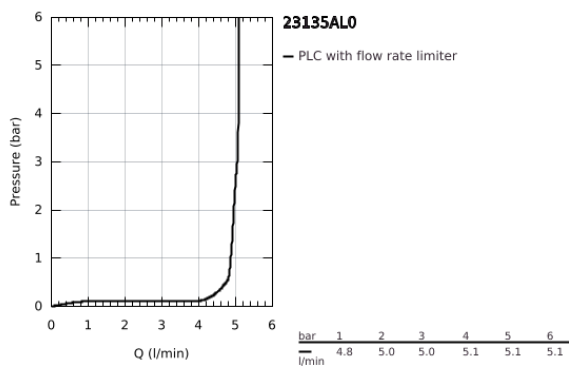

23 135 AL0 EUROCUBE ΜΙΚΤΗΣ ΝΙΠΤΗΡΑ 1/2" ΜΕΓΕΘΟΣ L

ΠΕΡΙΓΡΑΦΗ ΠΡΟΪΟΝΤΟΣ

- Χρώμα: brushed hard graphite
- τοποθέτηση μιας οπής
- μεταλλική λαβή
- GROHE SilkMove με κεραμικό μηχανισμό 28 mm
- περιοριστής θερμοκρασίας
- Φινίρισμα GROHE LongLife
- GROHE EcoJoy - Less water, perfect flow
- μέγιστη παροχή (στα 3 bar): 5 λίτρα/λεπτό
- SpeedClean mousseur
- GROHE FastFixation Plus σύστημα εγκατάστασης
- περιστρεφόμενο σωληνωτό ρουζούνι με περιοριστή ροής
- σετ αυτόματης βαλβίδας 1 1/4"
- εύκαμπτοι σωλήνες σύνδεσης

23 135 AL0 EUROCUBE ΜΙΚΤΗΣ ΝΙΠΤΗΡΑ 1/2" ΜΕΓΕΘΟΣ L

ΑΝΤΑΛΛΑΚΤΙΚΑ , Μαρτίου 2019 – τώρα

- 1: Λαβή (Αριθμός ανταλλακτικού 46788AL0)
- 2: Κάλυμμα/ τάπα (Αριθμός ανταλλακτικού 46581AL0)
- 3: Δακτύλιος στερέωσης (Αριθμός ανταλλακτικού 07419000)
- 4: Μηχανισμός (Αριθμός ανταλλακτικού 46580000)
- 5: Σωληνωτό ρουξόνι 3/4 " (Αριθμός ανταλλακτικού 13322AL0)
- 5.1: Φίλτρο ροής (Αριθμός ανταλλακτικού 13929AL0)
- 6: Ράβδος έλξης (Αριθμός ανταλλακτικού 46787AL0)
- 7: Σετ στήριξης (Αριθμός ανταλλακτικού 46645000)
- 8: Βαλβίδα 1 1/4" (Αριθμός ανταλλακτικού 28910AL0)
- 8.1: Πώμα αυτόματης βαλβίδας (Αριθμός ανταλλακτικού 07182AL0)
- 8.2: Σετ οριζόντιας βέργας (Αριθμός ανταλλακτικού 07052000)
- 9: Σετ οριζόντιας βέργας (Αριθμός ανταλλακτικού 07341000)*
- 10: κλειδί συναρμολόγησης (Αριθμός ανταλλακτικού 19017000)*