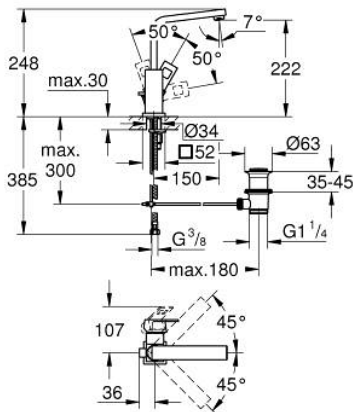

23 135 AL0 EUROCUBE ΜΙΚΤΗΣ ΝΙΠΤΗΡΑ 1/2" ΜΕΓΕΘΟΣ L

ΠΕΡΙΓΡΑΦΗ ΠΡΟΪΟΝΤΟΣ

- Χρώμα: brushed hard graphite
- τοποθέτηση μιας οπής
- μεταλλική λαβή
- GROHE SilkMove με κεραμικό μηχανισμό 28 mm
- περιοριστής θερμοκρασίας
- Φινίρισμα GROHE LongLife
- GROHE EcoJoy - Less water, perfect flow
- μέγιστη παροχή (στα 3 bar): 5 λίτρα/λεπτό
- SpeedClean mousseur
- GROHE FastFixation Plus σύστημα εγκατάστασης
- περιστρεφόμενο σωληνωτό ρουζούνι με περιοριστή ροής
- σετ αυτόματης βαλβίδας 1 1/4"
- εύκαμπτοι σωλήνες σύνδεσης

23 135 AL0 EUROCUBE ΜΙΚΤΗΣ ΝΙΠΤΗΡΑ 1/2" ΜΕΓΕΘΟΣ L

ΑΝΤΑΛΛΑΚΤΙΚΑ , Μαρτίου 2019 – τώρα

- 1: Λαβή (Αριθμός ανταλλακτικού 46788AL0)
- 2: Κάλυμμα/ τάπα (Αριθμός ανταλλακτικού 46581AL0)
- 3: Δακτύλιος στερέωσης (Αριθμός ανταλλακτικού 07419000)
- 4: Μηχανισμός (Αριθμός ανταλλακτικού 46580000)
- 5: Σωληνωτό ρουξόνι 3/4 " (Αριθμός ανταλλακτικού 13322AL0)
- 5.1: Φίλτρο ροής (Αριθμός ανταλλακτικού 13929AL0)
- 6: Ράβδος έλξης (Αριθμός ανταλλακτικού 46787AL0)
- 7: Σετ στήριξης (Αριθμός ανταλλακτικού 46645000)
- 8: Βαλβίδα 1 1/4" (Αριθμός ανταλλακτικού 28910AL0)
- 8.1: Πώμα αυτόματης βαλβίδας (Αριθμός ανταλλακτικού 07182AL0)
- 8.2: Σετ οριζόντιας βέργας (Αριθμός ανταλλακτικού 07052000)
- 9: Σετ οριζόντιας βέργας (Αριθμός ανταλλακτικού 07341000)*
- 10: κλειδί συναρμολόγησης (Αριθμός ανταλλακτικού 19017000)*