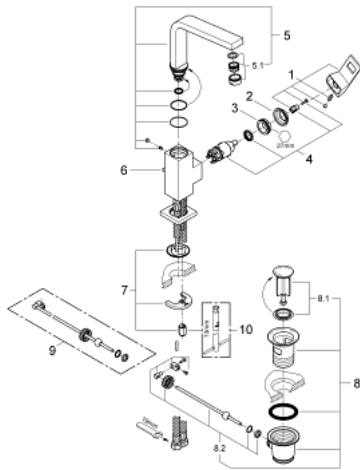

23 135 DC0 EUROUCUBE ΜΙΚΤΗΣ ΝΙΠΤΗΡΑ 1/2" ΜΕΓΕΘΟΣ L

ΠΕΡΙΓΡΑΦΗ ΠΡΟΪΟΝΤΟΣ

- Χρώμα: supersteel
- τοποθέτηση μιας οπής
- μεταλλική λαβή
- GROHE SilkMove με κεραμικό μηχανισμό 28 mm
- περιοριστής θερμοκρασίας
- Φινίρισμα GROHE LongLife
- GROHE EcoJoy - Less water, perfect flow
- μέγιστη παροχή (στα 3 bar): 5 λίτρα/λεπτό
- SpeedClean mousseur
- GROHE FastFixation Plus σύστημα εγκατάστασης
- περιστρεφόμενο σωληνωτό ρουζούνι με περιοριστή ροής
- σετ αυτόματης βαλβίδας 1 1/4"
- εύκαμπτοι σωλήνες σύνδεσης

23 135 DC0 EUROCUBE ΜΙΚΤΗΣ ΝΙΠΤΗΡΑ 1/2" ΜΕΓΕΘΟΣ L

ΑΝΤΑΛΛΑΚΤΙΚΑ , Ιουλίου 2018 – τώρα

- 1: Λαβή (Αριθμός ανταλλακτικού 46788DC0)
- 2: Κάλυμμα/ τάπα (Αριθμός ανταλλακτικού 46581DC0)
- 3: Δακτύλιος στερέωσης (Αριθμός ανταλλακτικού 07419000)
- 4: Μηχανισμός (Αριθμός ανταλλακτικού 46580000)
- 5: Σωληνωτό ρουξόνι 3/4 " (Αριθμός ανταλλακτικού 13322DC0)
- 5.1: Φίλτρο ροής (Αριθμός ανταλλακτικού 13929DC0)
- 6: Ράβδος έλξης (Αριθμός ανταλλακτικού 46787DC0)
- 7: Σετ στήριξης (Αριθμός ανταλλακτικού 46645000)
- 8: Βαλβίδα 1 1/4" (Αριθμός ανταλλακτικού 28910DC0)
- 8.1: Πώμα αυτόματης βαλβίδας (Αριθμός ανταλλακτικού 07182DC0)
- 8.2: Σετ οριζόντιας βέργας (Αριθμός ανταλλακτικού 07052000)
- 9: Σετ οριζόντιας βέργας (Αριθμός ανταλλακτικού 07341000)*
- 10: κλειδί συναρμολόγησης (Αριθμός ανταλλακτικού 19017000)*