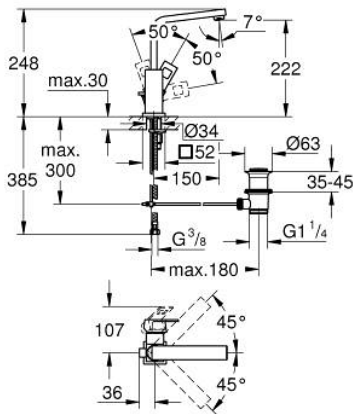

23 135 DC0 EUROUCUBE ΜΙΚΤΗΣ ΝΙΠΤΗΡΑ 1/2" ΜΕΓΕΘΟΣ L

ΠΕΡΙΓΡΑΦΗ ΠΡΟΪΟΝΤΟΣ

- Χρώμα: supersteel
- τοποθέτηση μιας οπής
- μεταλλική λαβή
- GROHE SilkMove με κεραμικό μηχανισμό 28 mm
- περιοριστής θερμοκρασίας
- Φινίρισμα GROHE LongLife
- GROHE EcoJoy - Less water, perfect flow
- μέγιστη παροχή (στα 3 bar): 5 λίτρα/λεπτό
- SpeedClean mousseur
- GROHE FastFixation Plus σύστημα εγκατάστασης
- περιστρεφόμενο σωληνωτό ρουζούνι με περιοριστή ροής
- σετ αυτόματης βαλβίδας 1 1/4"
- εύκαμπτοι σωλήνες σύνδεσης

23 135 DC0 EUROCUBE ΜΙΚΤΗΣ ΝΙΠΤΗΡΑ 1/2" ΜΕΓΕΘΟΣ L

ΑΝΤΑΛΛΑΚΤΙΚΑ , Ιουλίου 2018 – τώρα

- 1: Λαβή (Αριθμός ανταλλακτικού 46788DC0)
- 2: Κάλυμμα/ τάπα (Αριθμός ανταλλακτικού 46581DC0)
- 3: Δακτύλιος στερέωσης (Αριθμός ανταλλακτικού 07419000)
- 4: Μηχανισμός (Αριθμός ανταλλακτικού 46580000)
- 5: Σωληνωτό ρουξόνι 3/4 " (Αριθμός ανταλλακτικού 13322DC0)
- 5.1: Φίλτρο ροής (Αριθμός ανταλλακτικού 13929DC0)
- 6: Ράβδος έλξης (Αριθμός ανταλλακτικού 46787DC0)
- 7: Σετ στήριξης (Αριθμός ανταλλακτικού 46645000)
- 8: Βαλβίδα 1 1/4" (Αριθμός ανταλλακτικού 28910DC0)
- 8.1: Πώμα αυτόματης βαλβίδας (Αριθμός ανταλλακτικού 07182DC0)
- 8.2: Σετ οριζόντιας βέργας (Αριθμός ανταλλακτικού 07052000)
- 9: Σετ οριζόντιας βέργας (Αριθμός ανταλλακτικού 07341000)*
- 10: κλειδί συναρμολόγησης (Αριθμός ανταλλακτικού 19017000)*