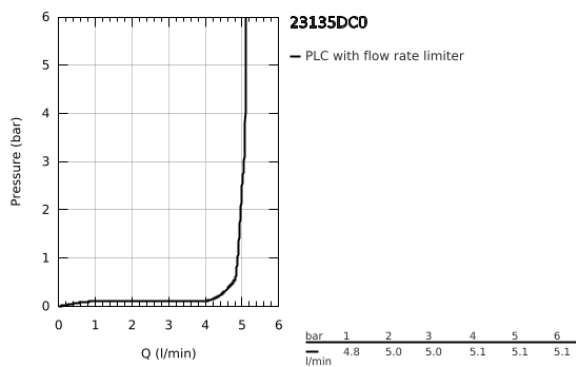

23 135 DC0 EUROUCUBE ΜΙΚΤΗΣ ΝΙΠΤΗΡΑ 1/2" ΜΕΓΕΘΟΣ L

ΠΕΡΙΓΡΑΦΗ ΠΡΟΪΟΝΤΟΣ

- Χρώμα: supersteel
- τοποθέτηση μιας οπής
- μεταλλική λαβή
- GROHE SilkMove με κεραμικό μηχανισμό 28 mm
- περιοριστής θερμοκρασίας
- Φινίρισμα GROHE LongLife
- GROHE EcoJoy - Less water, perfect flow
- μέγιστη παροχή (στα 3 bar): 5 λίτρα/λεπτό
- SpeedClean mousseur
- GROHE FastFixation Plus σύστημα εγκατάστασης
- περιστρεφόμενο σωληνωτό ρουζούνι με περιοριστή ροής
- σετ αυτόματης βαλβίδας 1 1/4"
- εύκαμπτοι σωλήνες σύνδεσης

23 135 DC0 EUROCUBE ΜΙΚΤΗΣ ΝΙΠΤΗΡΑ 1/2" ΜΕΓΕΘΟΣ L

ΑΝΤΑΛΛΑΚΤΙΚΑ , Ιουλίου 2018 – τώρα

- 1: Λαβή (Αριθμός ανταλλακτικού 46788DC0)
- 2: Κάλυμμα/ τάπα (Αριθμός ανταλλακτικού 46581DC0)
- 3: Δακτύλιος στερέωσης (Αριθμός ανταλλακτικού 07419000)
- 4: Μηχανισμός (Αριθμός ανταλλακτικού 46580000)
- 5: Σωληνωτό ρουξόνι 3/4 " (Αριθμός ανταλλακτικού 13322DC0)
- 5.1: Φίλτρο ροής (Αριθμός ανταλλακτικού 13929DC0)
- 6: Ράβδος έλξης (Αριθμός ανταλλακτικού 46787DC0)
- 7: Σετ στήριξης (Αριθμός ανταλλακτικού 46645000)
- 8: Βαλβίδα 1 1/4" (Αριθμός ανταλλακτικού 28910DC0)
- 8.1: Πώμα αυτόματης βαλβίδας (Αριθμός ανταλλακτικού 07182DC0)
- 8.2: Σετ οριζόντιας βέργας (Αριθμός ανταλλακτικού 07052000)
- 9: Σετ οριζόντιας βέργας (Αριθμός ανταλλακτικού 07341000)*
- 10: κλειδί συναρμολόγησης (Αριθμός ανταλλακτικού 19017000)*