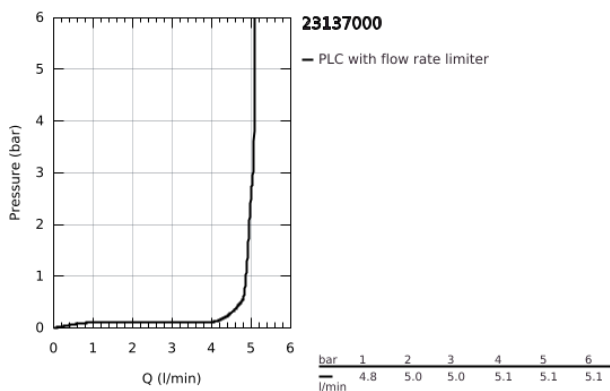

23 137 000 EUROCUBE ΒΡΥΣΗ, XS-SIZE

ΠΕΡΙΓΡΑΦΗ ΠΡΟΪΟΝΤΟΣ

- Χρώμα: chrome
- τοποθέτηση μιας οπής
- μεταλλική λαβή
- κεραμική κεφαλή 1/2", 90°
- Φινίρισμα GROHE LongLife
- GROHE EcoJoy - Less water, perfect flow
- μέγιστη παροχή (στα 3 bar): 5 λίτρα/λεπτό
- SpeedClean mousseur

23 137 000 EUROCUBE ΒΡΨΨΗ, XS-SIZE

ΑΝΤΑΛΛΑΚΤΙΚΑ , Σεπτεμβρίου 2011 – τώρα

1: Eurocube lever (Αριθμός ανταλλακτικού 48127000)

1.10: Κιτ σύνδεσης λαβής αντικατάστασης (Αριθμός ανταλλακτικού 45186000)

1.10.1: Ο-Ρινγκ $\varnothing 18,2 \times \varnothing 1,7$ (Αριθμός ανταλλακτικού 0392400M)