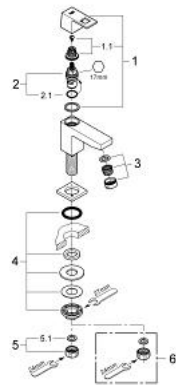

23 137 000 EUROCUBE ΒΡΥΣΗ, XS-SIZE

ΠΕΡΙΓΡΑΦΗ ΠΡΟΪΟΝΤΟΣ

- Χρώμα: chrome
- τοποθέτηση μιας οπής
- μεταλλική λαβή
- κεραμική κεφαλή 1/2", 90°
- Φινίρισμα GROHE LongLife
- GROHE EcoJoy - Less water, perfect flow
- μέγιστη παροχή (στα 3 bar): 5 λίτρα/λεπτό
- SpeedClean mousseur

23 137 000 EUROCUBE ΒΡΨΨΗ, XS-SIZE

ΑΝΤΑΛΛΑΚΤΙΚΑ , Σεπτεμβρίου 2011 – τώρα

1: Eurocube lever (Αριθμός ανταλλακτικού 48127000)

1.10: Κιτ σύνδεσης λαβής αντικατάστασης (Αριθμός ανταλλακτικού 45186000)

1.10.1: Ο-Ρινγκ $\varnothing 18,2 \times \varnothing 1,7$ (Αριθμός ανταλλακτικού 0392400M)

4: Αντίθετη βιδωτή σύνδεση 1/2 (Αριθμός ανταλλακτικού 45000000)

5: Παξιμάδι σύνδεσης 1/2" (Αριθμός ανταλλακτικού 1290100M)

5.1: Μόνωση $\varnothing 18,5 \times \varnothing 12 \times 2$ (Αριθμός ανταλλακτικού 0138900M)

6: Παξιμάδι 1/2x Ψ14,5 (Αριθμός ανταλλακτικού 1290200M)*

* Προαιρετικά εξαρτήματα