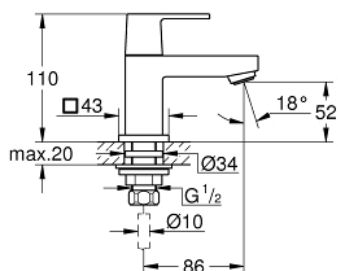

23 137 000 EUROCUBE ΒΡΥΣΗ, XS-SIZE

ΠΕΡΙΓΡΑΦΗ ΠΡΟΪΟΝΤΟΣ

- Χρώμα: chrome
- τοποθέτηση μιας οπής
- μεταλλική λαβή
- κεραμική κεφαλή 1/2", 90°
- Φινίρισμα GROHE LongLife
- GROHE EcoJoy - Less water, perfect flow
- μέγιστη παροχή (στα 3 bar): 5 λίτρα/λεπτό
- SpeedClean mousseur

23 137 000 EUROCUBE ΒΡΨΨΗ, XS-SIZE

ΑΝΤΑΛΛΑΚΤΙΚΑ , Σεπτεμβρίου 2011 – τώρα

1: Eurocube lever (Αριθμός ανταλλακτικού 48127000)

1.10: Κιτ σύνδεσης λαβής αντικατάστασης (Αριθμός ανταλλακτικού 45186000)

1.10.1: Ο-Ρινγκ $\varnothing 18,2 \times \varnothing 1,7$ (Αριθμός ανταλλακτικού 0392400M)

4: Αντίθετη βιδωτή σύνδεση 1/2 (Αριθμός ανταλλακτικού 45000000)

5: Παξιμάδι σύνδεσης 1/2" (Αριθμός ανταλλακτικού 1290100M)

5.1: Μόνωση $\varnothing 18,5 \times \varnothing 12 \times 2$ (Αριθμός ανταλλακτικού 0138900M)

6: Παξιμάδι 1/2x Ψ14,5 (Αριθμός ανταλλακτικού 1290200M)*

* Προαιρετικά εξαρτήματα