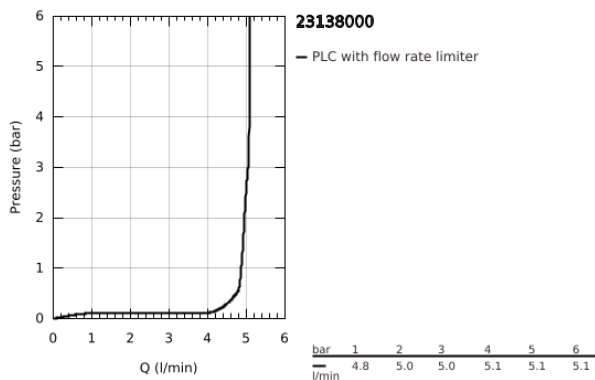

23 138 000 EUROCUBE ΜΙΚΤΗΣ ΜΠΙΝΤΕ 1/2" ΜΕΓΕΘΟΣ S

ΠΕΡΙΓΡΑΦΗ ΠΡΟΪΟΝΤΟΣ

- Χρώμα: chrome
- τοποθέτηση μιας οπής
- μεταλλική λαβή
- GROHE SilkMove με κεραμικό μηχανισμό 28 mm
- περιοριστής θερμοκρασίας
- Φινίρισμα GROHE LongLife
- GROHE EcoJoy - Less water, perfect flow
- μέγιστη παροχή (στα 3 bar): 5 λίτρα/λεπτό
- GROHE FastFixation Plus σύστημα εγκατάστασης
- φίλτρο με σφαιρικό σύνδεσμο
- σετ αυτόματης βαλβίδας 1 1/4"
- εύκαμπτοι σωλήνες σύνδεσης

23 138 000 EUROCUBE ΜΙΚΤΗΣ ΜΠΙΝΤΕ 1/2" ΜΕΓΕΘΟΣ S

ΑΝΤΑΛΛΑΚΤΙΚΑ , Σεπτεμβρίου 2010 – τώρα

- 1: Λαβή (Αριθμός ανταλλακτικού 46786000)
 - 2: Δακτύλιος στερέωσης (Αριθμός ανταλλακτικού 46715000)
 - 3: Μηχανισμός (Αριθμός ανταλλακτικού 46580000)
 - 4: Φίλτρο μπαταρίας μπιντέ (Αριθμός ανταλλακτικού 46791000)
 - 5: Ράβδος έλξης (Αριθμός ανταλλακτικού 46787000)
 - 6: Σετ στήριξης (Αριθμός ανταλλακτικού 46645000)
 - 7: Βαλβίδα 1 1/4" (Αριθμός ανταλλακτικού 28910000)
 - 7.1: Πώμα αυτόματης βαλβίδας (Αριθμός ανταλλακτικού 07182000)
 - 7.2: Σετ οριζόντιας βέργας (Αριθμός ανταλλακτικού 07052000)
 - 8: κλειδί συναρμολόγησης (Αριθμός ανταλλακτικού 19017000)*
 - 9: Σετ οριζόντιας βέργας (Αριθμός ανταλλακτικού 07341000)*
- * Προαιρετικά εξαρτήματα