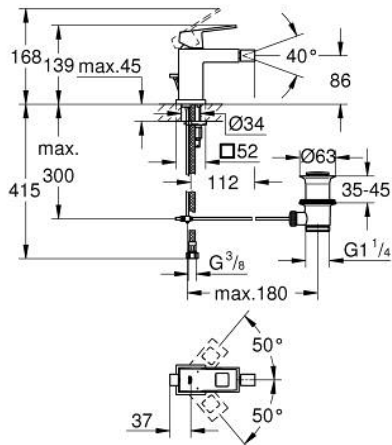

23 138 000 EUROCUBE ΜΙΚΤΗΣ ΜΠΙΝΤΕ 1/2" ΜΕΓΕΘΟΣ S

ΠΕΡΙΓΡΑΦΗ ΠΡΟΪΟΝΤΟΣ

- Χρώμα: chrome
- τοποθέτηση μιας οπής
- μεταλλική λαβή
- GROHE SilkMove με κεραμικό μηχανισμό 28 mm
- περιοριστής θερμοκρασίας
- Φινίρισμα GROHE LongLife
- GROHE EcoJoy - Less water, perfect flow
- μέγιστη παροχή (στα 3 bar): 5 λίτρα/λεπτό
- GROHE FastFixation Plus σύστημα εγκατάστασης
- φίλτρο με σφαιρικό σύνδεσμο
- σετ αυτόματης βαλβίδας 1 1/4"
- εύκαμπτοι σωλήνες σύνδεσης

23 138 000 EUROCUBE ΜΙΚΤΗΣ ΜΠΙΝΤΕ 1/2" ΜΕΓΕΘΟΣ S

ΑΝΤΑΛΛΑΚΤΙΚΑ , Σεπτεμβρίου 2010 – τώρα

- 1: Λαβή (Αριθμός ανταλλακτικού 46786000)
 - 2: Δακτύλιος στερέωσης (Αριθμός ανταλλακτικού 46715000)
 - 3: Μηχανισμός (Αριθμός ανταλλακτικού 46580000)
 - 4: Φίλτρο μπαταρίας μπιντέ (Αριθμός ανταλλακτικού 46791000)
 - 5: Ράβδος έλξης (Αριθμός ανταλλακτικού 46787000)
 - 6: Σετ στήριξης (Αριθμός ανταλλακτικού 46645000)
 - 7: Βαλβίδα 1 1/4" (Αριθμός ανταλλακτικού 28910000)
 - 7.1: Πώμα αυτόματης βαλβίδας (Αριθμός ανταλλακτικού 07182000)
 - 7.2: Σετ οριζόντιας βέργας (Αριθμός ανταλλακτικού 07052000)
 - 8: κλειδί συναρμολόγησης (Αριθμός ανταλλακτικού 19017000)*
 - 9: Σετ οριζόντιας βέργας (Αριθμός ανταλλακτικού 07341000)*
- * Προαιρετικά εξαρτήματα