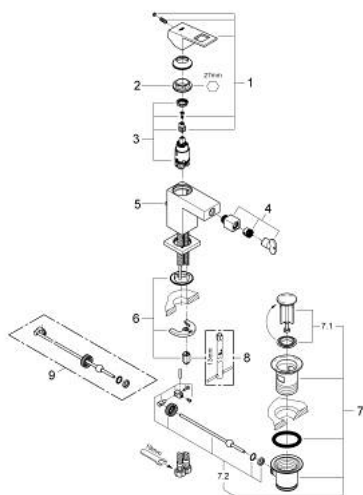

23 138 000 EUROCUBE ΜΙΚΤΗΣ ΜΠΙΝΤΕ 1/2" ΜΕΓΕΘΟΣ S

ΠΕΡΙΓΡΑΦΗ ΠΡΟΪΟΝΤΟΣ

- Χρώμα: chrome
- τοποθέτηση μιας οπής
- μεταλλική λαβή
- GROHE SilkMove με κεραμικό μηχανισμό 28 mm
- περιοριστής θερμοκρασίας
- Φινίρισμα GROHE LongLife
- GROHE EcoJoy - Less water, perfect flow
- μέγιστη παροχή (στα 3 bar): 5 λίτρα/λεπτό
- GROHE FastFixation Plus σύστημα εγκατάστασης
- φίλτρο με σφαιρικό σύνδεσμο
- σετ αυτόματης βαλβίδας 1 1/4"
- εύκαμπτοι σωλήνες σύνδεσης

23 138 000 EUROCUBE ΜΙΚΤΗΣ ΜΠΙΝΤΕ 1/2" ΜΕΓΕΘΟΣ S

ΑΝΤΑΛΛΑΚΤΙΚΑ , Σεπτεμβρίου 2010 – τώρα

- 1: Λαβή (Αριθμός ανταλλακτικού 46786000)
 - 2: Δακτύλιος στερέωσης (Αριθμός ανταλλακτικού 46715000)
 - 3: Μηχανισμός (Αριθμός ανταλλακτικού 46580000)
 - 4: Φίλτρο μπαταρίας μπιντέ (Αριθμός ανταλλακτικού 46791000)
 - 5: Ράβδος έλξης (Αριθμός ανταλλακτικού 46787000)
 - 6: Σετ στήριξης (Αριθμός ανταλλακτικού 46645000)
 - 7: Βαλβίδα 1 1/4" (Αριθμός ανταλλακτικού 28910000)
 - 7.1: Πώμα αυτόματης βαλβίδας (Αριθμός ανταλλακτικού 07182000)
 - 7.2: Σετ οριζόντιας βέργας (Αριθμός ανταλλακτικού 07052000)
 - 8: κλειδί συναρμολόγησης (Αριθμός ανταλλακτικού 19017000)*
 - 9: Σετ οριζόντιας βέργας (Αριθμός ανταλλακτικού 07341000)*
- * Προαιρετικά εξαρτήματα