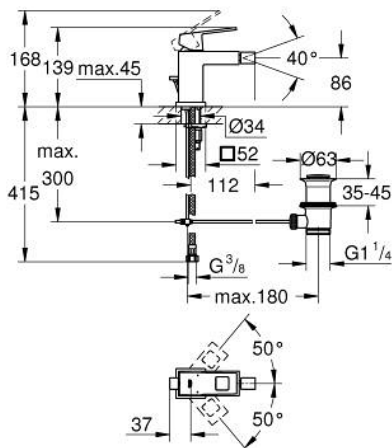

23 138 DC0 EUROCUBE ΜΙΚΤΗΣ ΜΠΙΝΤΕ 1/2" ΜΕΓΕΘΟΣ S

ΠΕΡΙΓΡΑΦΗ ΠΡΟΪΟΝΤΟΣ

- Χρώμα: supersteel
- τοποθέτηση μιας οπής
- μεταλλική λαβή
- GROHE SilkMove με κεραμικό μηχανισμό 28 mm
- περιοριστής θερμοκρασίας
- Φινίρισμα GROHE LongLife
- GROHE EcoJoy - Less water, perfect flow
- μέγιστη παροχή (στα 3 bar): 5 λίτρα/λεπτό
- GROHE FastFixation Plus σύστημα εγκατάστασης
- φίλτρο με σφαιρικό σύνδεσμο
- σετ αυτόματης βαλβίδας 1 1/4"
- εύκαμπτοι σωλήνες σύνδεσης

23 138 DC0 EUROCUBE ΜΙΚΤΗΣ ΜΠΙΝΤΕ 1/2" ΜΕΓΕΘΟΣ S

ΑΝΤΑΛΛΑΚΤΙΚΑ , Ιουλίου 2018 – τώρα

- 1: Λαβή (Αριθμός ανταλλακτικού 46786DC0)
 - 2: Δακτύλιος στερέωσης (Αριθμός ανταλλακτικού 46715000)
 - 3: Μηχανισμός (Αριθμός ανταλλακτικού 46580000)
 - 4: Φίλτρο μπαταρίας μπιντέ (Αριθμός ανταλλακτικού 46791DC0)
 - 5: Ράβδος έλξης (Αριθμός ανταλλακτικού 46787DC0)
 - 6: Σετ στήριξης (Αριθμός ανταλλακτικού 46645000)
 - 7: Βαλβίδα 1 1/4" (Αριθμός ανταλλακτικού 28910DC0)
 - 7.1: Πώμα αυτόματης βαλβίδας (Αριθμός ανταλλακτικού 07182DC0)
 - 7.2: Σετ οριζόντιας βέργας (Αριθμός ανταλλακτικού 07052000)
 - 8: κλειδί συναρμολόγησης (Αριθμός ανταλλακτικού 19017000)*
 - 9: Σετ οριζόντιας βέργας (Αριθμός ανταλλακτικού 07341000)*
- * Προαιρετικά εξαρτήματα