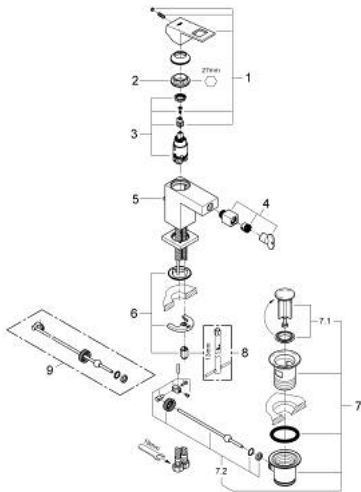

23 138 DC0 EUROCUBE ΜΙΚΤΗΣ ΜΠΙΝΤΕ 1/2" ΜΕΓΕΘΟΣ S

ΠΕΡΙΓΡΑΦΗ ΠΡΟΪΟΝΤΟΣ

- Χρώμα: supersteel
- τοποθέτηση μιας οπής
- μεταλλική λαβή
- GROHE SilkMove με κεραμικό μηχανισμό 28 mm
- περιοριστής θερμοκρασίας
- Φινίρισμα GROHE LongLife
- GROHE EcoJoy - Less water, perfect flow
- μέγιστη παροχή (στα 3 bar): 5 λίτρα/λεπτό
- GROHE FastFixation Plus σύστημα εγκατάστασης
- φίλτρο με σφαιρικό σύνδεσμο
- σετ αυτόματης βαλβίδας 1 1/4"
- εύκαμπτοι σωλήνες σύνδεσης

23 138 DC0 EUROCUBE ΜΙΚΤΗΣ ΜΠΙΝΤΕ 1/2" ΜΕΓΕΘΟΣ S

ΑΝΤΑΛΛΑΚΤΙΚΑ , Ιουλίου 2018 – τώρα

- 1: Λαβή (Αριθμός ανταλλακτικού 46786DC0)
 - 2: Δακτύλιος στερέωσης (Αριθμός ανταλλακτικού 46715000)
 - 3: Μηχανισμός (Αριθμός ανταλλακτικού 46580000)
 - 4: Φίλτρο μπαταρίας μπιντέ (Αριθμός ανταλλακτικού 46791DC0)
 - 5: Ράβδος έλξης (Αριθμός ανταλλακτικού 46787DC0)
 - 6: Σετ στήριξης (Αριθμός ανταλλακτικού 46645000)
 - 7: Βαλβίδα 1 1/4" (Αριθμός ανταλλακτικού 28910DC0)
 - 7.1: Πώμα αυτόματης βαλβίδας (Αριθμός ανταλλακτικού 07182DC0)
 - 7.2: Σετ οριζόντιας βέργας (Αριθμός ανταλλακτικού 07052000)
 - 8: κλειδί συναρμολόγησης (Αριθμός ανταλλακτικού 19017000)*
 - 9: Σετ οριζόντιας βέργας (Αριθμός ανταλλακτικού 07341000)*
- * Προαιρετικά εξαρτήματα