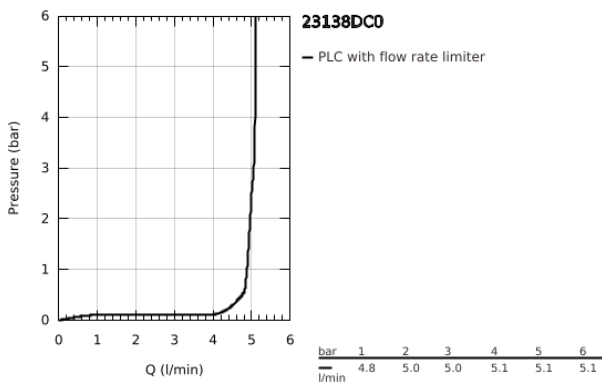

23 138 DC0 EUROCUBE ΜΙΚΤΗΣ ΜΠΙΝΤΕ 1/2" ΜΕΓΕΘΟΣ S

ΠΕΡΙΓΡΑΦΗ ΠΡΟΪΟΝΤΟΣ

- Χρώμα: supersteel
- τοποθέτηση μιας οπής
- μεταλλική λαβή
- GROHE SilkMove με κεραμικό μηχανισμό 28 mm
- περιοριστής θερμοκρασίας
- Φινίρισμα GROHE LongLife
- GROHE EcoJoy - Less water, perfect flow
- μέγιστη παροχή (στα 3 bar): 5 λίτρα/λεπτό
- GROHE FastFixation Plus σύστημα εγκατάστασης
- φίλτρο με σφαιρικό σύνδεσμο
- σετ αυτόματης βαλβίδας 1 1/4"
- εύκαμπτοι σωλήνες σύνδεσης

23 138 DC0 EUROCUBE ΜΙΚΤΗΣ ΜΠΙΝΤΕ 1/2" ΜΕΓΕΘΟΣ S

ΑΝΤΑΛΛΑΚΤΙΚΑ , Ιουλίου 2018 – τώρα

- 1: Λαβή (Αριθμός ανταλλακτικού 46786DC0)
 - 2: Δακτύλιος στερέωσης (Αριθμός ανταλλακτικού 46715000)
 - 3: Μηχανισμός (Αριθμός ανταλλακτικού 46580000)
 - 4: Φίλτρο μπαταρίας μπιντέ (Αριθμός ανταλλακτικού 46791DC0)
 - 5: Ράβδος έλξης (Αριθμός ανταλλακτικού 46787DC0)
 - 6: Σετ στήριξης (Αριθμός ανταλλακτικού 46645000)
 - 7: Βαλβίδα 1 1/4" (Αριθμός ανταλλακτικού 28910DC0)
 - 7.1: Πώμα αυτόματης βαλβίδας (Αριθμός ανταλλακτικού 07182DC0)
 - 7.2: Σετ οριζόντιας βέργας (Αριθμός ανταλλακτικού 07052000)
 - 8: κλειδί συναρμολόγησης (Αριθμός ανταλλακτικού 19017000)*
 - 9: Σετ οριζόντιας βέργας (Αριθμός ανταλλακτικού 07341000)*
- * Προαιρετικά εξαρτήματα