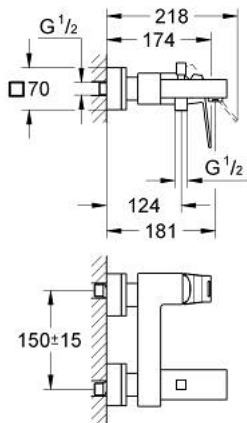

23 140 000 EUROCUBE ΜΙΚΤΗΣ ΛΟΥΤΡΟΥ ΜΕ ΈΝΑ ΜΟΧΛΌ 1/2"

ΠΕΡΙΓΡΑΦΗ ΠΡΟΪΟΝΤΟΣ

- Χρώμα: chrome
- επίτοιχη
- μεταλλική λαβή
- 46 mm κεραμικός μηχανισμός
- Φινίρισμα GROHE LongLife
- ρυθμιζόμενος περιοριστής ρυθμός ροής
- αυτόματος διανεμητής : λουτρού/ντους
- φίλτρο
- ενσωματωμένη βαλβίδα αντεπιστροφής στην έξοδο του ντους 1/2"
- καλυμμένες ενώσεις σχήματος S
- προστασία κατά της ανάστροφης ροής
- optional temperature limiter ref. no. 46 375

23 140 000 EUROCUBE ΜΙΚΤΗΣ ΛΟΥΤΡΟΥ ΜΕ ΈΝΑ ΜΟΧΛΌ 1/2"

ΑΝΤΑΛΛΑΚΤΙΚΑ , Σεπτεμβρίου 2010 – τώρα

- 1: Λαβή (Αριθμός ανταλλακτικού 46782000)
- 2: Μηχανισμός (Αριθμός ανταλλακτικού 46048000)
- 3: Κεφαλή Διανομέα (Αριθμός ανταλλακτικού 48128000)
- 4: Διανομέας (Αριθμός ανταλλακτικού 65655000)
- 5: Βαλβίδα αντεπιστροφής (Αριθμός ανταλλακτικού 08565000)
- 6: Φίλτρο ροής (Αριθμός ανταλλακτικού 13952000)
- 7: Ρακόρ-Εδρα 1/2" (Αριθμός ανταλλακτικού 45044000)
- 8: Σύνδεσμος σχήματος S (Αριθμός ανταλλακτικού 47824000)
- 9: Special spanner (Αριθμός ανταλλακτικού 19377000)*
- 10: Περιοριστής θερμοκρασίας (Αριθμός ανταλλακτικού 46375000)*
- 11: Σετ προέκτασης 1/2", 30mm (Αριθμός ανταλλακτικού 46238000)*