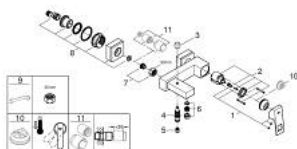

23 140 000 EUROCUBE ΜΙΚΤΗΣ ΛΟΥΤΡΟΥ ΜΕ ΈΝΑ ΜΟΧΛΌ 1/2"

ΠΕΡΙΓΡΑΦΗ ΠΡΟΪΟΝΤΟΣ

- Χρώμα: chrome
- επίτοιχη
- μεταλλική λαβή
- 46 mm κεραμικός μηχανισμός
- Φινίρισμα GROHE LongLife
- ρυθμιζόμενος περιοριστής ρυθμός ροής
- αυτόματος διανεμητής : λουτρού/ντους
- φίλτρο
- ενσωματωμένη βαλβίδα αντεπιστροφής στην έξοδο του ντους 1/2"
- καλυμμένες ενώσεις σχήματος S
- προστασία κατά της ανάστροφης ροής
- optional temperature limiter ref. no. 46 375

23 140 000 EUROCUBE ΜΙΚΤΗΣ ΛΟΥΤΡΟΥ ΜΕ ΈΝΑ ΜΟΧΛΌ 1/2"

ΑΝΤΑΛΛΑΚΤΙΚΑ , Σεπτεμβρίου 2010 – τώρα

- 1: Λαβή (Αριθμός ανταλλακτικού 46782000)
- 2: Μηχανισμός (Αριθμός ανταλλακτικού 46048000)
- 3: Κεφαλή Διανομέα (Αριθμός ανταλλακτικού 48128000)
- 4: Διανομέας (Αριθμός ανταλλακτικού 65655000)
- 5: Βαλβίδα αντεπιστροφής (Αριθμός ανταλλακτικού 08565000)
- 6: Φίλτρο ροής (Αριθμός ανταλλακτικού 13952000)
- 7: Ρακόρ-Εδρα 1/2" (Αριθμός ανταλλακτικού 45044000)
- 8: Σύνδεσμος σχήματος S (Αριθμός ανταλλακτικού 47824000)
- 9: Special spanner (Αριθμός ανταλλακτικού 19377000)*
- 10: Περιοριστής θερμοκρασίας (Αριθμός ανταλλακτικού 46375000)*
- 11: Σετ προέκτασης 1/2", 30mm (Αριθμός ανταλλακτικού 46238000)*