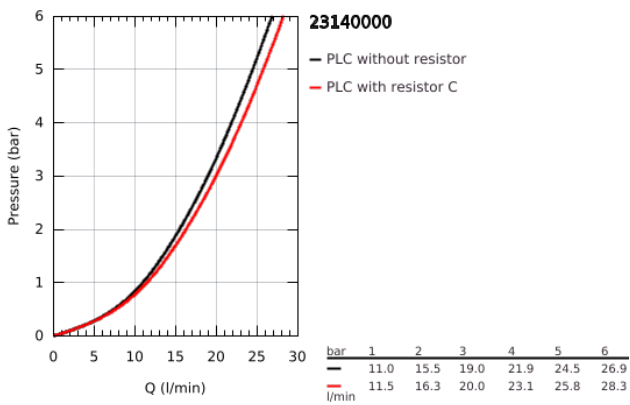

23 140 000 EUROCUBE ΜΙΚΤΗΣ ΛΟΥΤΡΟΥ ΜΕ ΈΝΑ ΜΟΧΛΌ 1/2"

ΠΕΡΙΓΡΑΦΗ ΠΡΟΪΟΝΤΟΣ

- Χρώμα: chrome
- επίτοιχη
- μεταλλική λαβή
- 46 mm κεραμικός μηχανισμός
- Φινίρισμα GROHE LongLife
- ρυθμιζόμενος περιοριστής ρυθμός ροής
- αυτόματος διανεμητής : λουτρού/ντους
- φίλτρο
- ενσωματωμένη βαλβίδα αντεπιστροφής στην έξοδο του ντους 1/2"
- καλυμμένες ενώσεις σχήματος S
- προστασία κατά της ανάστροφης ροής
- optional temperature limiter ref. no. 46 375

23 140 000 EUROCUBE ΜΙΚΤΗΣ ΛΟΥΤΡΟΥ ΜΕ ΈΝΑ ΜΟΧΛΌ 1/2"

ΑΝΤΑΛΛΑΚΤΙΚΑ , Σεπτεμβρίου 2010 – τώρα

- 1: Λαβή (Αριθμός ανταλλακτικού 46782000)
- 2: Μηχανισμός (Αριθμός ανταλλακτικού 46048000)
- 3: Κεφαλή Διανομέα (Αριθμός ανταλλακτικού 48128000)
- 4: Διανομέας (Αριθμός ανταλλακτικού 65655000)
- 5: Βαλβίδα αντεπιστροφής (Αριθμός ανταλλακτικού 08565000)
- 6: Φίλτρο ροής (Αριθμός ανταλλακτικού 13952000)
- 7: Ρακόρ-Εδρα 1/2" (Αριθμός ανταλλακτικού 45044000)
- 8: Σύνδεσμος σχήματος S (Αριθμός ανταλλακτικού 47824000)
- 9: Special spanner (Αριθμός ανταλλακτικού 19377000)*
- 10: Περιοριστής θερμοκρασίας (Αριθμός ανταλλακτικού 46375000)*
- 11: Σετ προέκτασης 1/2", 30mm (Αριθμός ανταλλακτικού 46238000)*