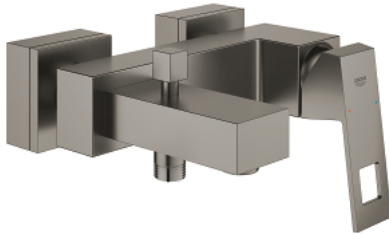

23 140 AL0 EUROCUBE ΜΙΚΤΗΣ ΛΟΥΤΡΟΥ ΜΕ ΈΝΑ ΜΟΧΛΌ 1/2"

ΠΕΡΙΓΡΑΦΗ ΠΡΟΪΟΝΤΟΣ

- Χρώμα: brushed hard graphite
- επίτοιχη
- μεταλλική λαβή
- 46 mm κεραμικός μηχανισμός
- Φινίρισμα GROHE LongLife
- ρυθμιζόμενος περιοριστής ρυθμός ροής
- αυτόματος διανεμητής : λουτρού/ντους
- φίλτρο
- ενσωματωμένη βαλβίδα αντεπιστροφής στην έξοδο του ντους 1/2"
- καλυμμένες ενώσεις σχήματος S
- προστασία κατά της ανάστροφης ροής
- optional temperature limiter ref. no. 46 375

23 140 AL0 EUROCUBE ΜΙΚΤΗΣ ΛΟΥΤΡΟΥ ΜΕ ΈΝΑ ΜΟΧΛΌ 1/2"

ΑΝΤΑΛΛΑΚΤΙΚΑ , Μαρτίου 2019 – τώρα

- 1: Λαβή (Αριθμός ανταλλακτικού 46782AL0)
- 2: Μηχανισμός (Αριθμός ανταλλακτικού 46048000)
- 3: Κεφαλή Διανομέα (Αριθμός ανταλλακτικού 48128AL0)
- 4: Διανομέας (Αριθμός ανταλλακτικού 65655AL0)
- 5: Βαλβίδα αντεπιστροφής (Αριθμός ανταλλακτικού 08565000)
- 6: Φίλτρο ροής (Αριθμός ανταλλακτικού 13952AL0)
- 7: Ρακόρ-Εδρα 1/2" (Αριθμός ανταλλακτικού 45044AL0)
- 8: Σύνδεσμος σχήματος S (Αριθμός ανταλλακτικού 47824AL0)
- 9: Special spanner (Αριθμός ανταλλακτικού 19377000)*
- 10: Περιοριστής θερμοκρασίας (Αριθμός ανταλλακτικού 46375000)*
- 11: Σετ προέκτασης 1/2", 30mm (Αριθμός ανταλλακτικού 46238000)*