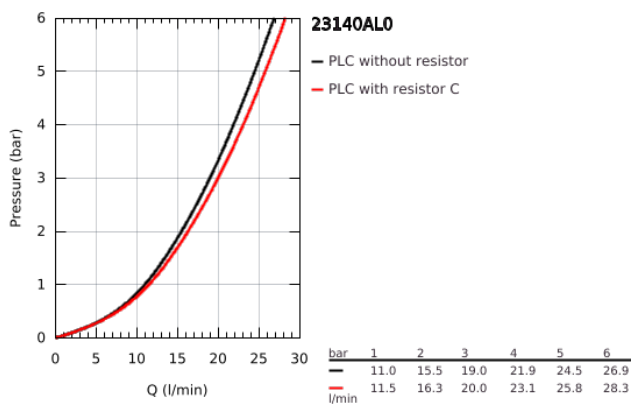

23 140 AL0 EUROCUBE ΜΙΚΤΗΣ ΛΟΥΤΡΟΥ ΜΕ ΈΝΑ ΜΟΧΛΌ 1/2"

ΠΕΡΙΓΡΑΦΗ ΠΡΟΪΟΝΤΟΣ

- Χρώμα: brushed hard graphite
- επίτοιχη
- μεταλλική λαβή
- 46 mm κεραμικός μηχανισμός
- Φινίρισμα GROHE LongLife
- ρυθμιζόμενος περιοριστής ρυθμός ροής
- αυτόματος διανεμητής : λουτρού/ντους
- φίλτρο
- ενσωματωμένη βαλβίδα αντεπιστροφής στην έξοδο του ντους 1/2"
- καλυμμένες ενώσεις σχήματος S
- προστασία κατά της ανάστροφης ροής
- optional temperature limiter ref. no. 46 375

23 140 AL0 EUROCUBE ΜΙΚΤΗΣ ΛΟΥΤΡΟΥ ΜΕ ΈΝΑ ΜΟΧΛΌ 1/2"

ΑΝΤΑΛΛΑΚΤΙΚΑ , Μαρτίου 2019 – τώρα

- 1: Λαβή (Αριθμός ανταλλακτικού 46782AL0)
- 2: Μηχανισμός (Αριθμός ανταλλακτικού 46048000)
- 3: Κεφαλή Διανομέα (Αριθμός ανταλλακτικού 48128AL0)
- 4: Διανομέας (Αριθμός ανταλλακτικού 65655AL0)
- 5: Βαλβίδα αντεπιστροφής (Αριθμός ανταλλακτικού 08565000)
- 6: Φίλτρο ροής (Αριθμός ανταλλακτικού 13952AL0)
- 7: Ρακόρ-Εδρα 1/2" (Αριθμός ανταλλακτικού 45044AL0)
- 8: Σύνδεσμος σχήματος S (Αριθμός ανταλλακτικού 47824AL0)
- 9: Special spanner (Αριθμός ανταλλακτικού 19377000)*
- 10: Περιοριστής θερμοκρασίας (Αριθμός ανταλλακτικού 46375000)*
- 11: Σετ προέκτασης 1/2", 30mm (Αριθμός ανταλλακτικού 46238000)*