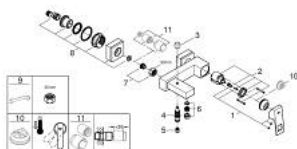

23 140 AL0 EUROCUBE ΜΙΚΤΗΣ ΛΟΥΤΡΟΥ ΜΕ ΈΝΑ ΜΟΧΛΌ 1/2"

ΠΕΡΙΓΡΑΦΗ ΠΡΟΪΟΝΤΟΣ

- Χρώμα: brushed hard graphite
- επίτοιχη
- μεταλλική λαβή
- 46 mm κεραμικός μηχανισμός
- Φινίρισμα GROHE LongLife
- ρυθμιζόμενος περιοριστής ρυθμός ροής
- αυτόματος διανεμητής : λουτρού/ντους
- φίλτρο
- ενσωματωμένη βαλβίδα αντεπιστροφής στην έξοδο του ντους 1/2"
- καλυμμένες ενώσεις σχήματος S
- προστασία κατά της ανάστροφης ροής
- optional temperature limiter ref. no. 46 375

23 140 AL0 EUROCUBE ΜΙΚΤΗΣ ΛΟΥΤΡΟΥ ΜΕ ΈΝΑ ΜΟΧΛΌ 1/2"

ΑΝΤΑΛΛΑΚΤΙΚΑ , Μαρτίου 2019 – τώρα

- 1: Λαβή (Αριθμός ανταλλακτικού 46782AL0)
- 2: Μηχανισμός (Αριθμός ανταλλακτικού 46048000)
- 3: Κεφαλή Διανομέα (Αριθμός ανταλλακτικού 48128AL0)
- 4: Διανομέας (Αριθμός ανταλλακτικού 65655AL0)
- 5: Βαλβίδα αντεπιστροφής (Αριθμός ανταλλακτικού 08565000)
- 6: Φίλτρο ροής (Αριθμός ανταλλακτικού 13952AL0)
- 7: Ρακόρ-Εδρα 1/2" (Αριθμός ανταλλακτικού 45044AL0)
- 8: Σύνδεσμος σχήματος S (Αριθμός ανταλλακτικού 47824AL0)
- 9: Special spanner (Αριθμός ανταλλακτικού 19377000)*
- 10: Περιοριστής θερμοκρασίας (Αριθμός ανταλλακτικού 46375000)*
- 11: Σετ προέκτασης 1/2", 30mm (Αριθμός ανταλλακτικού 46238000)*