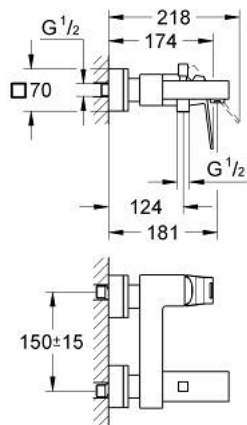

23 140 AL0 EUROCUBE ΜΙΚΤΗΣ ΛΟΥΤΡΟΥ ΜΕ ΈΝΑ ΜΟΧΛΌ 1/2"

ΠΕΡΙΓΡΑΦΗ ΠΡΟΪΟΝΤΟΣ

- Χρώμα: brushed hard graphite
- επίτοιχη
- μεταλλική λαβή
- 46 mm κεραμικός μηχανισμός
- Φινίρισμα GROHE LongLife
- ρυθμιζόμενος περιοριστής ρυθμός ροής
- αυτόματος διανεμητής : λουτρού/ντους
- φίλτρο
- ενσωματωμένη βαλβίδα αντεπιστροφής στην έξοδο του ντους 1/2"
- καλυμμένες ενώσεις σχήματος S
- προστασία κατά της ανάστροφης ροής
- optional temperature limiter ref. no. 46 375

23 140 AL0 EUROCUBE ΜΙΚΤΗΣ ΛΟΥΤΡΟΥ ΜΕ ΈΝΑ ΜΟΧΛΌ 1/2"

ΑΝΤΑΛΛΑΚΤΙΚΑ , Μαρτίου 2019 – τώρα

- 1: Λαβή (Αριθμός ανταλλακτικού 46782AL0)
- 2: Μηχανισμός (Αριθμός ανταλλακτικού 46048000)
- 3: Κεφαλή Διανομέα (Αριθμός ανταλλακτικού 48128AL0)
- 4: Διανομέας (Αριθμός ανταλλακτικού 65655AL0)
- 5: Βαλβίδα αντεπιστροφής (Αριθμός ανταλλακτικού 08565000)
- 6: Φίλτρο ροής (Αριθμός ανταλλακτικού 13952AL0)
- 7: Ρακόρ-Εδρα 1/2" (Αριθμός ανταλλακτικού 45044AL0)
- 8: Σύνδεσμος σχήματος S (Αριθμός ανταλλακτικού 47824AL0)
- 9: Special spanner (Αριθμός ανταλλακτικού 19377000)*
- 10: Περιοριστής θερμοκρασίας (Αριθμός ανταλλακτικού 46375000)*
- 11: Σετ προέκτασης 1/2", 30mm (Αριθμός ανταλλακτικού 46238000)*