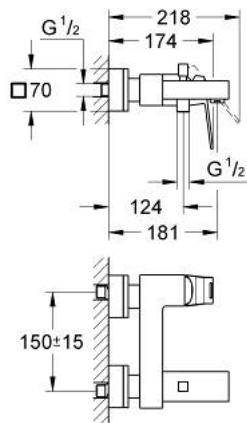

## 23 140 DC0 EUROCUBE ΜΙΚΤΗΣ ΛΟΥΤΡΟΥ ΜΕ ΈΝΑ ΜΟΧΛΌ 1/2"

### ΠΕΡΙΓΡΑΦΗ ΠΡΟΪΟΝΤΟΣ

- Χρώμα: supersteel
- επίτοιχη
- μεταλλική λαβή
- 46 mm κεραμικός μηχανισμός
- Φινίρισμα GROHE LongLife
- ρυθμιζόμενος περιοριστής ρυθμός ροής
- αυτόματος διανεμητής : λουτρού/ντους
- φίλτρο
- ενσωματωμένη βαλβίδα αντεπιστροφής στην έξοδο του ντους 1/2"
- καλυμμένες ενώσεις σχήματος S
- προστασία κατά της ανάστροφης ροής
- optional temperature limiter ref. no. 46 375

## 23 140 DC0 EUROCUBE ΜΙΚΤΗΣ ΛΟΥΤΡΟΥ ΜΕ ΈΝΑ ΜΟΧΛΙΟ 1/2"

### ΑΝΤΑΛΛΑΚΤΙΚΑ , Ιουλίου 2018 – τώρα

- 1: Λαβή (Αριθμός ανταλλακτικού 46782DC0)
- 2: Μηχανισμός (Αριθμός ανταλλακτικού 46048000)
- 3: Κεφαλή Διανομέα (Αριθμός ανταλλακτικού 48128DC0)
- 4: Διανομέας (Αριθμός ανταλλακτικού 65655DC0)
- 5: Βαλβίδα αντεπιστροφής (Αριθμός ανταλλακτικού 08565000)
- 6: Φίλτρο ροής (Αριθμός ανταλλακτικού 13952DC0)
- 7: Ρακόρ-Εδρα 1/2" (Αριθμός ανταλλακτικού 45044DC0)
- 8: Σύνδεσμος σχήματος S (Αριθμός ανταλλακτικού 47824DC0)
- 9: Special spanner (Αριθμός ανταλλακτικού 19377000)\*
- 10: Περιοριστής θερμοκρασίας (Αριθμός ανταλλακτικού 46375000)\*
- 11: Σετ προέκτασης 1/2", 30mm (Αριθμός ανταλλακτικού 46238000)\*