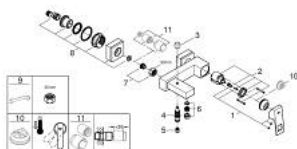

## 23 140 DC0 EUROCUBE ΜΙΚΤΗΣ ΛΟΥΤΡΟΥ ΜΕ ΈΝΑ ΜΟΧΛΌ 1/2"

### ΠΕΡΙΓΡΑΦΗ ΠΡΟΪΟΝΤΟΣ

- Χρώμα: supersteel
- επίτοιχη
- μεταλλική λαβή
- 46 mm κεραμικός μηχανισμός
- Φινίρισμα GROHE LongLife
- ρυθμιζόμενος περιοριστής ρυθμός ροής
- αυτόματος διανεμητής : λουτρού/ντους
- φίλτρο
- ενσωματωμένη βαλβίδα αντεπιστροφής στην έξοδο του ντους 1/2"
- καλυμμένες ενώσεις σχήματος S
- προστασία κατά της ανάστροφης ροής
- optional temperature limiter ref. no. 46 375

## 23 140 DC0 EUROCUBE ΜΙΚΤΗΣ ΛΟΥΤΡΟΥ ΜΕ ΈΝΑ ΜΟΧΛΙΟ 1/2"

### ΑΝΤΑΛΛΑΚΤΙΚΑ , Ιουλίου 2018 – τώρα

- 1: Λαβή (Αριθμός ανταλλακτικού 46782DC0)
- 2: Μηχανισμός (Αριθμός ανταλλακτικού 46048000)
- 3: Κεφαλή Διανομέα (Αριθμός ανταλλακτικού 48128DC0)
- 4: Διανομέας (Αριθμός ανταλλακτικού 65655DC0)
- 5: Βαλβίδα αντεπιστροφής (Αριθμός ανταλλακτικού 08565000)
- 6: Φίλτρο ροής (Αριθμός ανταλλακτικού 13952DC0)
- 7: Ρακόρ-Εδρα 1/2" (Αριθμός ανταλλακτικού 45044DC0)
- 8: Σύνδεσμος σχήματος S (Αριθμός ανταλλακτικού 47824DC0)
- 9: Special spanner (Αριθμός ανταλλακτικού 19377000)\*
- 10: Περιοριστής θερμοκρασίας (Αριθμός ανταλλακτικού 46375000)\*
- 11: Σετ προέκτασης 1/2", 30mm (Αριθμός ανταλλακτικού 46238000)\*