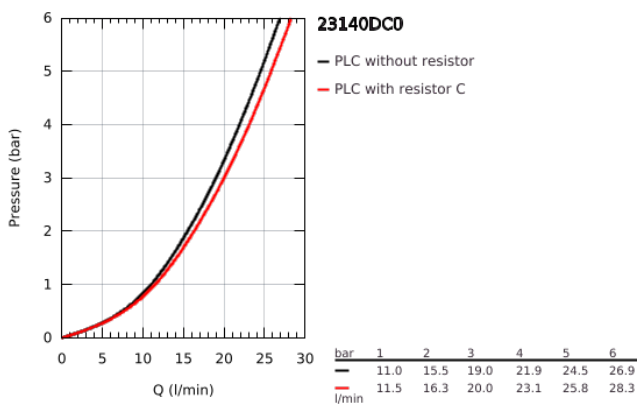

## 23 140 DC0 EUROCUBE ΜΙΚΤΗΣ ΛΟΥΤΡΟΥ ΜΕ ΈΝΑ ΜΟΧΛΌ 1/2"

### ΠΕΡΙΓΡΑΦΗ ΠΡΟΪΟΝΤΟΣ

- Χρώμα: supersteel
- επίτοιχη
- μεταλλική λαβή
- 46 mm κεραμικός μηχανισμός
- Φινίρισμα GROHE LongLife
- ρυθμιζόμενος περιοριστής ρυθμός ροής
- αυτόματος διανεμητής : λουτρού/ντους
- φίλτρο
- ενσωματωμένη βαλβίδα αντεπιστροφής στην έξοδο του ντους 1/2"
- καλυμμένες ενώσεις σχήματος S
- προστασία κατά της ανάστροφης ροής
- optional temperature limiter ref. no. 46 375