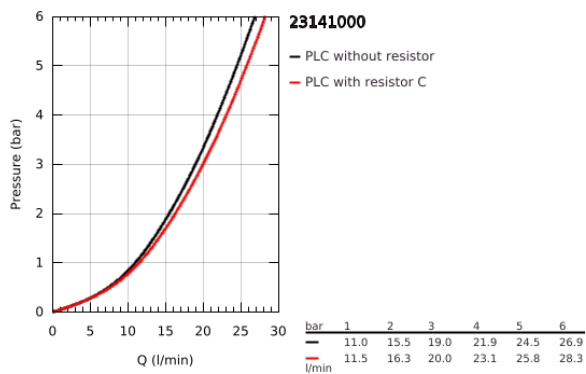

23 141 000 EUROCUBE ΜΙΚΤΗΣ ΛΟΥΤΡΟΥ ΜΕ ΈΝΑ ΜΟΧΛΌ 1/2"

ΠΕΡΙΓΡΑΦΗ ΠΡΟΪΟΝΤΟΣ

- Χρώμα: chrome
- επίτοιχη
- μεταλλική λαβή
- 46 mm κεραμικός μηχανισμός
- Φινίρισμα GROHE LongLife
- ρυθμιζόμενος περιοριστής ρυθμός ροής
- αυτόματος διανεμητής : λουτρού/ντους
- φίλτρο
- ενσωματωμένη βαλβίδα αντεπιστροφής στην έξοδο του ντους 1/2"
- καλυμμένες ενώσεις σχήματος S
- προστασία κατά της ανάστροφης ροής
- optional temperature limiter ref. no. 46 375
- αποτελούμενο από :

- hand shower (27 698)
- wall shower holder (27 693)
- σπιράλ 1500 mm (28 151 000)

23 141 000 EUROCUBE ΜΙΚΤΗΣ ΛΟΥΤΡΟΥ ΜΕ ΈΝΑ ΜΟΧΛΌ 1/2"

ΑΝΤΑΛΛΑΚΤΙΚΑ , Σεπτεμβρίου 2010 – τώρα

- 1: Λαβή (Αριθμός ανταλλακτικού 46782000)
- 2: Μηχανισμός (Αριθμός ανταλλακτικού 46048000)
- 3: Κεφαλή Διανομέα (Αριθμός ανταλλακτικού 48128000)
- 4: Διανομέας (Αριθμός ανταλλακτικού 65655000)
- 5: Βαλβίδα αντεπιστροφής (Αριθμός ανταλλακτικού 08565000)
- 6: Φίλτρο ροής (Αριθμός ανταλλακτικού 13952000)
- 7: Ρακόρ-Εδρα 1/2" (Αριθμός ανταλλακτικού 45044000)
- 8: Σύνδεσμος σχήματος S (Αριθμός ανταλλακτικού 47824000)
- 9: Φίλτρο ακαθαρσιών (Αριθμός ανταλλακτικού 0700200M)
- 10: Περιοριστής θερμοκρασίας (Αριθμός ανταλλακτικού 46375000)*
- 11: Σετ προέκτασης 1/2", 30mm (Αριθμός ανταλλακτικού 46238000)*
- 12: Special spanner (Αριθμός ανταλλακτικού 19377000)*