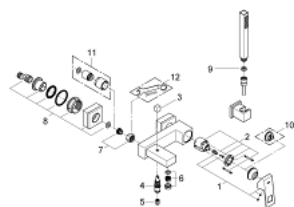

23 141 000 EUROCUBE ΜΙΚΤΗΣ ΛΟΥΤΡΟΥ ΜΕ ΈΝΑ ΜΟΧΛΌ 1/2"

ΠΕΡΙΓΡΑΦΗ ΠΡΟΪΟΝΤΟΣ

- Χρώμα: chrome
- επίτοιχη
- μεταλλική λαβή
- 46 mm κεραμικός μηχανισμός
- Φινίρισμα GROHE LongLife
- ρυθμιζόμενος περιοριστής ρυθμός ροής
- αυτόματος διανεμητής : λουτρού/ντους
- φίλτρο
- ενσωματωμένη βαλβίδα αντεπιστροφής στην έξοδο του ντους 1/2"
- καλυμμένες ενώσεις σχήματος S
- προστασία κατά της ανάστροφης ροής
- optional temperature limiter ref. no. 46 375
- αποτελούμενο από :

- hand shower (27 698)
- wall shower holder (27 693)
- σπιράλ 1500 mm (28 151 000)

23 141 000 EUROCUBE ΜΙΚΤΗΣ ΛΟΥΤΡΟΥ ΜΕ ΈΝΑ ΜΟΧΛΌ 1/2"

ΑΝΤΑΛΛΑΚΤΙΚΑ , Σεπτεμβρίου 2010 – τώρα

- 1: Λαβή (Αριθμός ανταλλακτικού 46782000)
- 2: Μηχανισμός (Αριθμός ανταλλακτικού 46048000)
- 3: Κεφαλή Διανομέα (Αριθμός ανταλλακτικού 48128000)
- 4: Διανομέας (Αριθμός ανταλλακτικού 65655000)
- 5: Βαλβίδα αντεπιστροφής (Αριθμός ανταλλακτικού 08565000)
- 6: Φίλτρο ροής (Αριθμός ανταλλακτικού 13952000)
- 7: Ρακόρ-Εδρα 1/2" (Αριθμός ανταλλακτικού 45044000)
- 8: Σύνδεσμος σχήματος S (Αριθμός ανταλλακτικού 47824000)
- 9: Φίλτρο ακαθαρσιών (Αριθμός ανταλλακτικού 0700200M)
- 10: Περιοριστής θερμοκρασίας (Αριθμός ανταλλακτικού 46375000)*
- 11: Σετ προέκτασης 1/2", 30mm (Αριθμός ανταλλακτικού 46238000)*
- 12: Special spanner (Αριθμός ανταλλακτικού 19377000)*