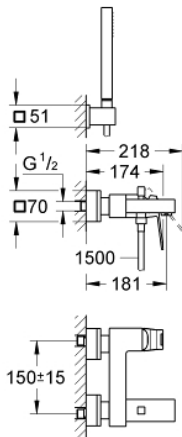

23 141 000 EUROCUBE ΜΙΚΤΗΣ ΛΟΥΤΡΟΥ ΜΕ ΈΝΑ ΜΟΧΛΌ 1/2"

ΠΕΡΙΓΡΑΦΗ ΠΡΟΪΟΝΤΟΣ

- Χρώμα: chrome
- επίτοιχη
- μεταλλική λαβή
- 46 mm κεραμικός μηχανισμός
- Φινίρισμα GROHE LongLife
- ρυθμιζόμενος περιοριστής ρυθμός ροής
- αυτόματος διανεμητής : λουτρού/ντους
- φίλτρο
- ενσωματωμένη βαλβίδα αντεπιστροφής στην έξοδο του ντους 1/2"
- καλυμμένες ενώσεις σχήματος S
- προστασία κατά της ανάστροφης ροής
- optional temperature limiter ref. no. 46 375
- αποτελούμενο από :

- hand shower (27 698)
- wall shower holder (27 693)
- σπιράλ 1500 mm (28 151 000)

23 141 000 EUROCUBE ΜΙΚΤΗΣ ΛΟΥΤΡΟΥ ΜΕ ΈΝΑ ΜΟΧΛΌ 1/2"

ΑΝΤΑΛΛΑΚΤΙΚΑ , Σεπτεμβρίου 2010 – τώρα

- 1: Λαβή (Αριθμός ανταλλακτικού 46782000)
- 2: Μηχανισμός (Αριθμός ανταλλακτικού 46048000)
- 3: Κεφαλή Διανομέα (Αριθμός ανταλλακτικού 48128000)
- 4: Διανομέας (Αριθμός ανταλλακτικού 65655000)
- 5: Βαλβίδα αντεπιστροφής (Αριθμός ανταλλακτικού 08565000)
- 6: Φίλτρο ροής (Αριθμός ανταλλακτικού 13952000)
- 7: Ρακόρ-Εδρα 1/2" (Αριθμός ανταλλακτικού 45044000)
- 8: Σύνδεσμος σχήματος S (Αριθμός ανταλλακτικού 47824000)
- 9: Φίλτρο ακαθαρσιών (Αριθμός ανταλλακτικού 0700200M)
- 10: Περιοριστής θερμοκρασίας (Αριθμός ανταλλακτικού 46375000)*
- 11: Σετ προέκτασης 1/2", 30mm (Αριθμός ανταλλακτικού 46238000)*
- 12: Special spanner (Αριθμός ανταλλακτικού 19377000)*