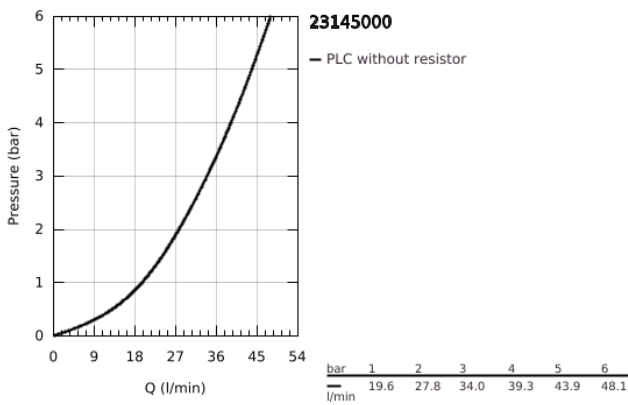

## 23 145 000 EUROCUBE ΜΙΚΤΗΣ ΝΤΟΥΣ ΜΕ ΈΝΑ ΜΟΧΛΌ 1/2"

### ΠΕΡΙΓΡΑΦΗ ΠΡΟΪΟΝΤΟΣ

- Χρώμα: chrome
- επίτοιχη
- μεταλλική λαβή
- 46 mm κεραμικός μηχανισμός
- Φινίρισμα GROHE LongLife
- ρυθμιζόμενος περιοριστής ρυθμός ροής
- έξοδος ντούς κάτω 1/2" με ενσωματωμένη βαλβίδα αντεπιστροφής
- καλυμμένες ενώσεις σχήματος S
- προστασία κατά της ανάστροφης ροής