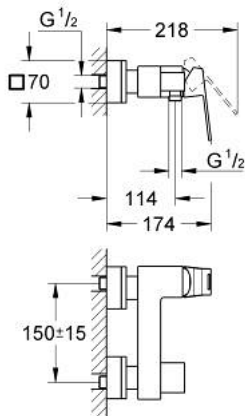

## 23 145 000 EUROCUBE ΜΙΚΤΗΣ ΝΤΟΥΣ ΜΕ ΈΝΑ ΜΟΧΛΌ 1/2"

### ΠΕΡΙΓΡΑΦΗ ΠΡΟΪΟΝΤΟΣ

- Χρώμα: chrome
- επίτοιχη
- μεταλλική λαβή
- 46 mm κεραμικός μηχανισμός
- Φινίρισμα GROHE LongLife
- ρυθμιζόμενος περιοριστής ρυθμός ροής
- έξοδος ντούς κάτω 1/2" με ενσωματωμένη βαλβίδα αντεπιστροφής
- καλυμμένες ενώσεις σχήματος S
- προστασία κατά της ανάστροφης ροής

### ΑΝΤΑΛΛΑΚΤΙΚΑ , Σεπτεμβρίου 2010 – τώρα

- 1: Λαβή (Αριθμός ανταλλακτικού 46782000)
- 2: Μηχανισμός (Αριθμός ανταλλακτικού 46048000)
- 3: Βαλβίδα αντεπιστροφής (Αριθμός ανταλλακτικού 08565000)
- 4: Ρακόρ-Εδρα 1/2" (Αριθμός ανταλλακτικού 45044000)
- 5: Σύνδεσμος σχήματος S (Αριθμός ανταλλακτικού 47824000)
- 6: Special spanner (Αριθμός ανταλλακτικού 19377000)\*
- 7: Περιοριστής θερμοκρασίας (Αριθμός ανταλλακτικού 46375000)\*
- 8: Σετ προέκτασης 1/2", 30mm (Αριθμός ανταλλακτικού 46238000)\*