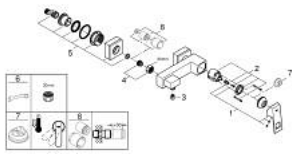

### ΠΕΡΙΓΡΑΦΗ ΠΡΟΪΟΝΤΟΣ

- Χρώμα: chrome
- επίτοιχη
- μεταλλική λαβή
- 46 mm κεραμικός μηχανισμός
- Φινίρισμα GROHE LongLife
- ρυθμιζόμενος περιοριστής ρυθμός ροής
- έξοδος ντούς κάτω 1/2" με ενσωματωμένη βαλβίδα αντεπιστροφής
- καλυμμένες ενώσεις σχήματος S
- προστασία κατά της ανάστροφης ροής

### ΑΝΤΑΛΛΑΚΤΙΚΑ , Σεπτεμβρίου 2010 – τώρα

- 1: Λαβή (Αριθμός ανταλλακτικού 46782000)
- 2: Μηχανισμός (Αριθμός ανταλλακτικού 46048000)
- 3: Βαλβίδα αντεπιστροφής (Αριθμός ανταλλακτικού 08565000)
- 4: Ρακόρ-Εδρα 1/2" (Αριθμός ανταλλακτικού 45044000)
- 5: Σύνδεσμος σχήματος S (Αριθμός ανταλλακτικού 47824000)
- 6: Special spanner (Αριθμός ανταλλακτικού 19377000)\*
- 7: Περιοριστής θερμοκρασίας (Αριθμός ανταλλακτικού 46375000)\*
- 8: Σετ προέκτασης 1/2", 30mm (Αριθμός ανταλλακτικού 46238000)\*