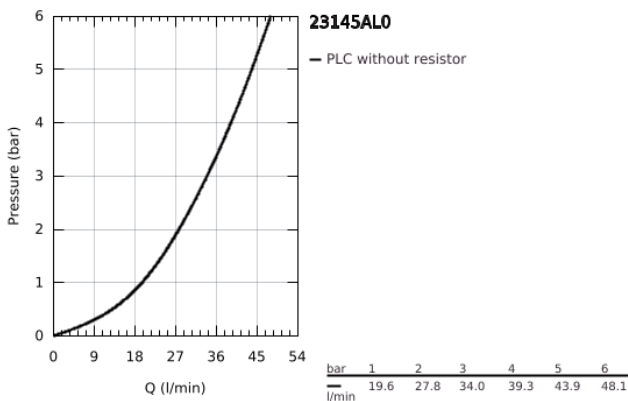

23 145 AL0 EUROCUBE ΜΙΚΤΗΣ ΝΤΟΥΣ ΜΕ ΈΝΑ ΜΟΧΛΌ 1/2"

ΠΕΡΙΓΡΑΦΗ ΠΡΟΪΟΝΤΟΣ

- Χρώμα: brushed hard graphite
- επίτοιχη
- μεταλλική λαβή
- 46 mm κεραμικός μηχανισμός
- Φινίρισμα GROHE LongLife
- ρυθμιζόμενος περιοριστής ρυθμός ροής
- έξοδος ντούς κάτω 1/2" με ενσωματωμένη βαλβίδα αντεπιστροφής
- καλυμμένες ενώσεις σχήματος S
- προστασία κατά της ανάστροφης ροής
- optional temperature limiter ref. no. 46 375

23 145 AL0 EUROCUBE ΜΙΚΤΗΣ ΝΤΟΥΣ ΜΕ'ΕΝΑ ΜΟΧΛΌ 1/2"

ΑΝΤΑΛΛΑΚΤΙΚΑ , Μαρτίου 2019 – τώρα

- 1: Λαβή (Αριθμός ανταλλακτικού 46782AL0)
- 2: Μηχανισμός (Αριθμός ανταλλακτικού 46048000)
- 3: Βαλβίδα αντεπιστροφής (Αριθμός ανταλλακτικού 08565000)
- 4: Ρακόρ-Εδρα 1/2" (Αριθμός ανταλλακτικού 45044AL0)
- 5: Σύνδεσμος σχήματος S (Αριθμός ανταλλακτικού 47824AL0)
- 6: Special spanner (Αριθμός ανταλλακτικού 19377000)*
- 7: Περιοριστής θερμοκρασίας (Αριθμός ανταλλακτικού 46375000)*
- 8: Σετ προέκτασης 1/2", 30mm (Αριθμός ανταλλακτικού 46238000)*