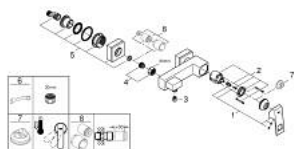

23 145 AL0 EUROCUBE ΜΙΚΤΗΣ ΝΤΟΥΣ ΜΕ ΈΝΑ ΜΟΧΛΌ 1/2"

ΠΕΡΙΓΡΑΦΗ ΠΡΟΪΟΝΤΟΣ

- Χρώμα: brushed hard graphite
- επίτοιχη
- μεταλλική λαβή
- 46 mm κεραμικός μηχανισμός
- Φινίρισμα GROHE LongLife
- ρυθμιζόμενος περιοριστής ρυθμός ροής
- έξοδος ντούς κάτω 1/2" με ενσωματωμένη βαλβίδα αντεπιστροφής
- καλυμμένες ενώσεις σχήματος S
- προστασία κατά της ανάστροφης ροής
- optional temperature limiter ref. no. 46 375

23 145 AL0 EUROCUBE ΜΙΚΤΗΣ ΝΤΟΥΣ ΜΕ'ΕΝΑ ΜΟΧΛΌ 1/2"

ΑΝΤΑΛΛΑΚΤΙΚΑ , Μαρτίου 2019 – τώρα

- 1: Λαβή (Αριθμός ανταλλακτικού 46782AL0)
- 2: Μηχανισμός (Αριθμός ανταλλακτικού 46048000)
- 3: Βαλβίδα αντεπιστροφής (Αριθμός ανταλλακτικού 08565000)
- 4: Ρακόρ-Εδρα 1/2" (Αριθμός ανταλλακτικού 45044AL0)
- 5: Σύνδεσμος σχήματος S (Αριθμός ανταλλακτικού 47824AL0)
- 6: Special spanner (Αριθμός ανταλλακτικού 19377000)*
- 7: Περιοριστής θερμοκρασίας (Αριθμός ανταλλακτικού 46375000)*
- 8: Σετ προέκτασης 1/2", 30mm (Αριθμός ανταλλακτικού 46238000)*