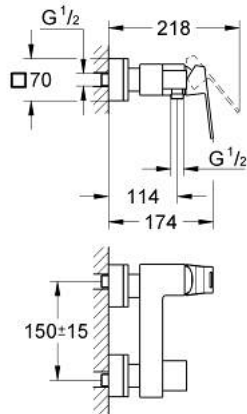

23 145 AL0 EUROCUBE ΜΙΚΤΗΣ ΝΤΟΥΣ ΜΕ ΈΝΑ ΜΟΧΛΌ 1/2"

ΠΕΡΙΓΡΑΦΗ ΠΡΟΪΟΝΤΟΣ

- Χρώμα: brushed hard graphite
- επίτοιχη
- μεταλλική λαβή
- 46 mm κεραμικός μηχανισμός
- Φινίρισμα GROHE LongLife
- ρυθμιζόμενος περιοριστής ρυθμός ροής
- έξοδος ντούς κάτω 1/2" με ενσωματωμένη βαλβίδα αντεπιστροφής
- καλυμμένες ενώσεις σχήματος S
- προστασία κατά της ανάστροφης ροής
- optional temperature limiter ref. no. 46 375

23 145 AL0 EUROCUBE ΜΙΚΤΗΣ ΝΤΟΥΣ ΜΕ'ΕΝΑ ΜΟΧΛΌ 1/2"

ΑΝΤΑΛΛΑΚΤΙΚΑ , Μαρτίου 2019 – τώρα

- 1: Λαβή (Αριθμός ανταλλακτικού 46782AL0)
- 2: Μηχανισμός (Αριθμός ανταλλακτικού 46048000)
- 3: Βαλβίδα αντεπιστροφής (Αριθμός ανταλλακτικού 08565000)
- 4: Ρακόρ-Εδρα 1/2" (Αριθμός ανταλλακτικού 45044AL0)
- 5: Σύνδεσμος σχήματος S (Αριθμός ανταλλακτικού 47824AL0)
- 6: Special spanner (Αριθμός ανταλλακτικού 19377000)*
- 7: Περιοριστής θερμοκρασίας (Αριθμός ανταλλακτικού 46375000)*
- 8: Σετ προέκτασης 1/2", 30mm (Αριθμός ανταλλακτικού 46238000)*