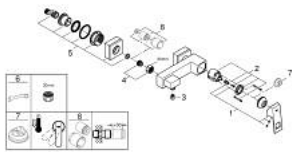

## 23 145 DC0 EUROCUBE ΜΙΚΤΗΣ ΝΤΟΥΣ ΜΕ ΉΝΑ ΜΟΧΛΌ 1/2"

### ΠΕΡΙΓΡΑΦΗ ΠΡΟΪΟΝΤΟΣ

- Χρώμα: supersteel
- επίτοιχη
- μεταλλική λαβή
- 46 mm κεραμικός μηχανισμός
- Φινίρισμα GROHE LongLife
- ρυθμιζόμενος περιοριστής ρυθμός ροής
- έξοδος ντούς κάτω 1/2" με ενσωματωμένη βαλβίδα αντεπιστροφής
- καλυμμένες ενώσεις σχήματος S
- προστασία κατά της ανάστροφης ροής
- optional temperature limiter ref. no. 46 375

### ΑΝΤΑΛΛΑΚΤΙΚΑ , Ιουλίου 2018 – τώρα

- 1: Λαβή (Αριθμός ανταλλακτικού 46782DC0)
- 2: Μηχανισμός (Αριθμός ανταλλακτικού 46048000)
- 3: Βαλβίδα αντεπιστροφής (Αριθμός ανταλλακτικού 08565000)
- 4: Ρακόρ-Εδρα 1/2" (Αριθμός ανταλλακτικού 45044DC0)
- 5: Σύνδεσμος σχήματος S (Αριθμός ανταλλακτικού 47824DC0)
- 6: Special spanner (Αριθμός ανταλλακτικού 19377000)\*
- 7: Περιοριστής θερμοκρασίας (Αριθμός ανταλλακτικού 46375000)\*
- 8: Σετ προέκτασης 1/2", 30mm (Αριθμός ανταλλακτικού 46238000)\*