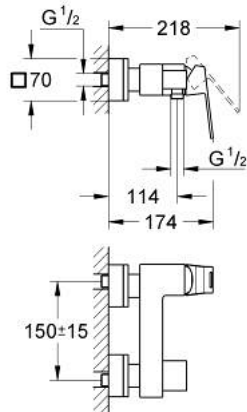

## 23 145 DC0 EUROCUBE ΜΙΚΤΗΣ ΝΤΟΥΣ ΜΕ ΉΝΑ ΜΟΧΛΌ 1/2"

### ΠΕΡΙΓΡΑΦΗ ΠΡΟΪΟΝΤΟΣ

- Χρώμα: supersteel
- επίτοιχη
- μεταλλική λαβή
- 46 mm κεραμικός μηχανισμός
- Φινίρισμα GROHE LongLife
- ρυθμιζόμενος περιοριστής ρυθμός ροής
- έξοδος ντούς κάτω 1/2" με ενσωματωμένη βαλβίδα αντεπιστροφής
- καλυμμένες ενώσεις σχήματος S
- προστασία κατά της ανάστροφης ροής
- optional temperature limiter ref. no. 46 375

## 23 145 DC0 EUROUCUBE ΜΙΚΤΗΣ ΝΤΟΥΣ ΜΕ'ΕΝΑ ΜΟΧΛΌ 1/2"

### ΑΝΤΑΛΛΑΚΤΙΚΑ , Ιουλίου 2018 – τώρα

- 1: Λαβή (Αριθμός ανταλλακτικού 46782DC0)
- 2: Μηχανισμός (Αριθμός ανταλλακτικού 46048000)
- 3: Βαλβίδα αντεπιστροφής (Αριθμός ανταλλακτικού 08565000)
- 4: Ρακόρ-Εδρα 1/2" (Αριθμός ανταλλακτικού 45044DC0)
- 5: Σύνδεσμος σχήματος S (Αριθμός ανταλλακτικού 47824DC0)
- 6: Special spanner (Αριθμός ανταλλακτικού 19377000)\*
- 7: Περιοριστής θερμοκρασίας (Αριθμός ανταλλακτικού 46375000)\*
- 8: Σετ προέκτασης 1/2", 30mm (Αριθμός ανταλλακτικού 46238000)\*