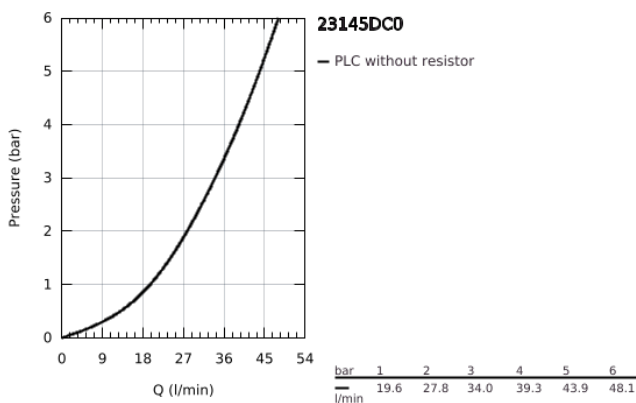

## 23 145 DC0 EUROCUBE ΜΙΚΤΗΣ ΝΤΟΥΣ ΜΕ ΉΝΑ ΜΟΧΛΌ 1/2"

### ΠΕΡΙΓΡΑΦΗ ΠΡΟΪΟΝΤΟΣ

- Χρώμα: supersteel
- επίτοιχη
- μεταλλική λαβή
- 46 mm κεραμικός μηχανισμός
- Φινίρισμα GROHE LongLife
- ρυθμιζόμενος περιοριστής ρυθμός ροής
- έξοδος ντούς κάτω 1/2" με ενσωματωμένη βαλβίδα αντεπιστροφής
- καλυμμένες ενώσεις σχήματος S
- προστασία κατά της ανάστροφης ροής
- optional temperature limiter ref. no. 46 375