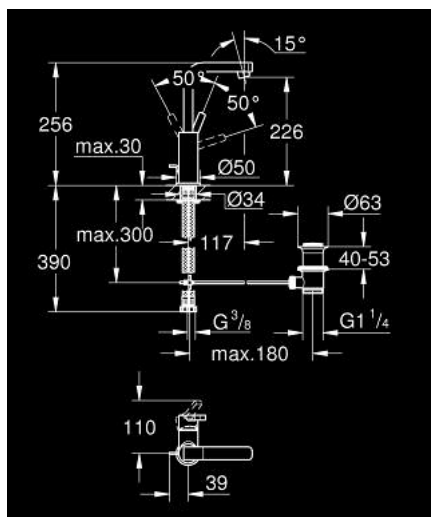

23 296 000 LINEARE ΜΙΚΤΗΣ ΝΙΠΤΗΡΑ 1/2" ΜΕΓΕΘΟΣ L

ΠΕΡΙΓΡΑΦΗ ΠΡΟΪΟΝΤΟΣ

- Χρώμα: chrome
- τοποθέτηση μιας οπής
- καλυμμένος μοχλός λαβής
- GROHE SilkMove με κεραμικό μηχανισμό 28 mm
- Φινίρισμα GROHE LongLife
- flow limiter 5 l/min.
- σύστημα ταχείας εγκατάστασης
- ρουξούνι με φίλτρο
- σετ αυτόματης βαλβίδας 1 1/4"
- εύκαμπτοι σωλήνες σύνδεσης
- ελάχιστη προτεινόμενη πίεση 1.0 bar

23 296 000 LINEARE ΜΙΚΤΗΣ ΝΙΠΤΗΡΑ 1/2" ΜΕΓΕΘΟΣ L

ΑΝΤΑΛΛΑΚΤΙΚΑ , Αυγούστου 2016 – τώρα

- 1: Λαβή (Αριθμός ανταλλακτικού 46579000)
- 2: Κάλυμμα/ τάπα (Αριθμός ανταλλακτικού 46581000)
- 3: Δακτύλιος στερέωσης (Αριθμός ανταλλακτικού 07419000)
- 4: Μηχανισμός (Αριθμός ανταλλακτικού 46580000)
- 5: Ράβδος έλξης (Αριθμός ανταλλακτικού 46739000)
- 6: Φίλτρο ροής (Αριθμός ανταλλακτικού 06574000)
- 7: Σετ στήριξης (Αριθμός ανταλλακτικού 46249000)
- 8: Βαλβίδα 1 1/4" (Αριθμός ανταλλακτικού 28910000)
- 8.1: Πώμα αυτόματης βαλβίδας (Αριθμός ανταλλακτικού 07182000)
- 8.2: Σετ οριζόντιας βέργας (Αριθμός ανταλλακτικού 07052000)
- 9: Σπιράλ σύνδεσης (Αριθμός ανταλλακτικού 46255000)
- 10: κλειδί συναρμολόγησης (Αριθμός ανταλλακτικού 19017000)*
- 11: Σετ οριζόντιας βέργας (Αριθμός ανταλλακτικού 07341000)*