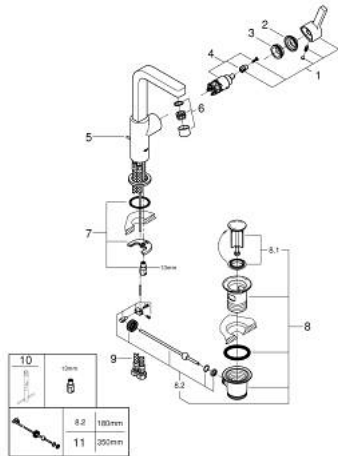

23 296 000 LINEARE ΜΙΚΤΗΣ ΝΙΠΤΗΡΑ 1/2" ΜΕΓΕΘΟΣ L

ΠΕΡΙΓΡΑΦΗ ΠΡΟΪΟΝΤΟΣ

- Χρώμα: chrome
- τοποθέτηση μιας οπής
- καλυμμένος μοχλός λαβής
- GROHE SilkMove με κεραμικό μηχανισμό 28 mm
- Φινίρισμα GROHE LongLife
- flow limiter 5 l/min.
- σύστημα ταχείας εγκατάστασης
- ρουξούνι με φίλτρο
- σετ αυτόματης βαλβίδας 1 1/4"
- εύκαμπτοι σωλήνες σύνδεσης
- ελάχιστη προτεινόμενη πίεση 1.0 bar

23 296 000 LINEARE ΜΙΚΤΗΣ ΝΙΠΤΗΡΑ 1/2" ΜΕΓΕΘΟΣ L

ΑΝΤΑΛΛΑΚΤΙΚΑ , Αυγούστου 2016 – τώρα

- 1: Λαβή (Αριθμός ανταλλακτικού 46579000)
- 2: Κάλυμμα/ τάπα (Αριθμός ανταλλακτικού 46581000)
- 3: Δακτύλιος στερέωσης (Αριθμός ανταλλακτικού 07419000)
- 4: Μηχανισμός (Αριθμός ανταλλακτικού 46580000)
- 5: Ράβδος έλξης (Αριθμός ανταλλακτικού 46739000)
- 6: Φίλτρο ροής (Αριθμός ανταλλακτικού 06574000)
- 7: Σετ στήριξης (Αριθμός ανταλλακτικού 46249000)
- 8: Βαλβίδα 1 1/4" (Αριθμός ανταλλακτικού 28910000)
- 8.1: Πώμα αυτόματης βαλβίδας (Αριθμός ανταλλακτικού 07182000)
- 8.2: Σετ οριζόντιας βέργας (Αριθμός ανταλλακτικού 07052000)
- 9: Σπιράλ σύνδεσης (Αριθμός ανταλλακτικού 46255000)
- 10: κλειδί συναρμολόγησης (Αριθμός ανταλλακτικού 19017000)*
- 11: Σετ οριζόντιας βέργας (Αριθμός ανταλλακτικού 07341000)*