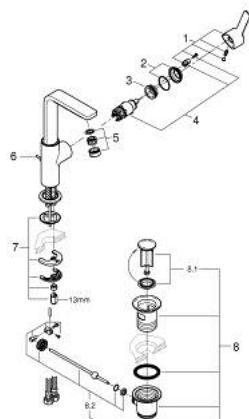

## 23 296 001 LINEARE ΜΙΚΤΗΣ ΝΙΠΤΗΡΑ 1/2" ΜΕΓΕΘΟΣ L

### ΠΕΡΙΓΡΑΦΗ ΠΡΟΪΟΝΤΟΣ

- Χρώμα: chrome
- τοποθέτηση μιας οπής
- μεταλλική λαβή
- GROHE SilkMove με κεραμικό μηχανισμό 28 mm
- με περιοριστή θερμοκρασίας
- Φινίρισμα GROHE LongLife
- GROHE EcoJoy - Less water, perfect flow
- μέγιστη παροχή (στα 3 bar): 5 λίτρα/λεπτό
- SpeedClean mousseur
- GROHE FastFixation Plus σύστημα εγκατάστασης
- περιστρεφόμενο σωληνωτό ρουζούνι με φίλτρο και περιοριστή διακοπής
- σετ αυτόματης βαλβίδας 1 1/4"
- εύκαμπτοι σωλήνες σύνδεσης

## 23 296 001 LINEARE ΜΙΚΤΗΣ ΝΙΠΤΗΡΑ 1/2" ΜΕΓΕΘΟΣ L

9	13mm	82	190mm
		10	350mm

### ΑΝΤΑΛΛΑΚΤΙΚΑ , Ιουλίου 2016 – τώρα

- 1: Λαβή (Αριθμός ανταλλακτικού 46984000)
- 2: Κάλυμμα/ τάπα (Αριθμός ανταλλακτικού 46581000)
- 3: Δακτύλιος στερέωσης (Αριθμός ανταλλακτικού 07419000)
- 4: Μηχανισμός (Αριθμός ανταλλακτικού 46580000)
- 5: Φίλτρο ροής (Αριθμός ανταλλακτικού 48159000)
- 6: Ράβδος έλξης (Αριθμός ανταλλακτικού 46739000)
- 7: Σετ στήριξης (Αριθμός ανταλλακτικού 46645000)
- 8: Βαλβίδα 1 1/4" (Αριθμός ανταλλακτικού 28910000)
- 8.1: Πώμα αυτόματης βαλβίδας (Αριθμός ανταλλακτικού 07182000)
- 8.2: Σετ οριζόντιας βέργας (Αριθμός ανταλλακτικού 07052000)
- 9: κλειδί συναρμολόγησης (Αριθμός ανταλλακτικού 19017000)\*
- 10: Σετ οριζόντιας βέργας (Αριθμός ανταλλακτικού 07341000)\*