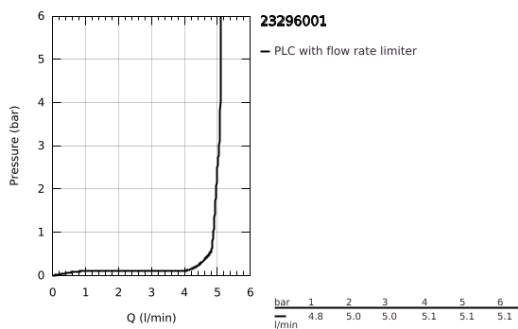

## 23 296 001 LINEARE ΜΙΚΤΗΣ ΝΙΠΤΗΡΑ 1/2" ΜΕΓΕΘΟΣ L

### ΠΕΡΙΓΡΑΦΗ ΠΡΟΪΟΝΤΟΣ

- Χρώμα: chrome
- τοποθέτηση μιας οπής
- μεταλλική λαβή
- GROHE SilkMove με κεραμικό μηχανισμό 28 mm
- με περιοριστή θερμοκρασίας
- Φινίρισμα GROHE LongLife
- GROHE EcoJoy - Less water, perfect flow
- μέγιστη παροχή (στα 3 bar): 5 λίτρα/λεπτό
- SpeedClean mousseur
- GROHE FastFixation Plus σύστημα εγκατάστασης
- περιστρεφόμενο σωληνωτό ρουζούνι με φίλτρο και περιοριστή διακοπής
- σετ αυτόματης βαλβίδας 1 1/4"
- εύκαμπτοι σωλήνες σύνδεσης

## 23 296 001 LINEARE ΜΙΚΤΗΣ ΝΙΠΤΗΡΑ 1/2" ΜΕΓΕΘΟΣ L

9	13mm	82	190mm
		10	350mm