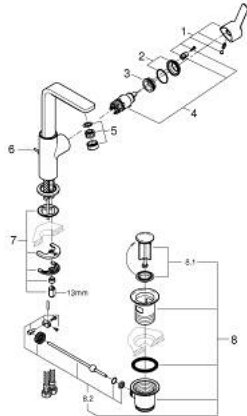

23 296 243 1 LINEARE ΜΙΚΤΗΣ ΝΙΠΤΗΡΑ 1/2" ΜΕΓΕΘΟΣ L

ΠΕΡΙΓΡΑΦΗ ΠΡΟΪΟΝΤΟΣ

- Χρώμα: matte black
- τοποθέτηση μιας οπής
- μεταλλική λαβή
- GROHE SilkMove με κεραμικό μηχανισμό 28 mm
- με περιοριστή θερμοκρασίας
- GROHE EcoJoy - Less water, perfect flow
- μέγιστη παροχή (στα 3 bar): 5 λίτρα/λεπτό
- SpeedClean mousseur
- GROHE FastFixation Plus σύστημα εγκατάστασης
- περιστρεφόμενο σωληνωτό ρουξούνι με φίλτρο και περιοριστή διακοπής
- σετ αυτόματης βαλβίδας 1 1/4"
- εύκαμπτοι σωλήνες σύνδεσης

23 296 243 1 LINEARE ΜΙΚΤΗΣ ΝΙΠΤΗΡΑ 1/2" ΜΕΓΕΘΟΣ L

9	13mm	82	190mm
		10	350mm

ΑΝΤΑΛΛΑΚΤΙΚΑ , Μαΐου 2024 – τώρα

- 1: Λαβή (Αριθμός ανταλλακτικού 469842430)
- 2: Κάλυμμα/ τάπα (Αριθμός ανταλλακτικού 465812430)
- 3: Δακτύλιος στερέωσης (Αριθμός ανταλλακτικού 07419000)
- 4: Μηχανισμός (Αριθμός ανταλλακτικού 46580000)
- 5: Φίλτρο ροής (Αριθμός ανταλλακτικού 481592430)
- 6: lift rod (Αριθμός ανταλλακτικού 467392430)
- 7: Σετ στήριξης (Αριθμός ανταλλακτικού 46645000)
- 8: Βαλβίδα 1 1/4" (Αριθμός ανταλλακτικού 289102430)
- 8.1: Πώμα αυτόματης βαλβίδας (Αριθμός ανταλλακτικού 071822430)
- 8.2: Eccentric rod (Αριθμός ανταλλακτικού 07052000)
- 9: κλειδί συναρμολόγησης (Αριθμός ανταλλακτικού 19017000)*
- 10: Eccentric rod (Αριθμός ανταλλακτικού 07341000)*