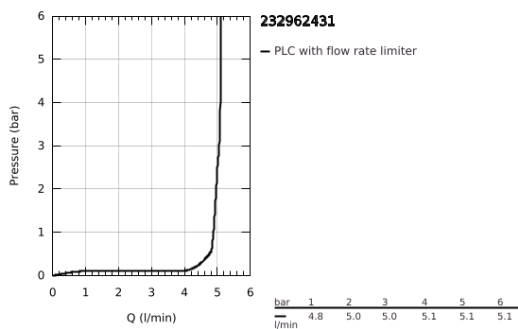

23 296 243 1 LINEARE ΜΙΚΤΗΣ ΝΙΠΤΗΡΑ 1/2" ΜΕΓΕΘΟΣ L

ΠΕΡΙΓΡΑΦΗ ΠΡΟΪΟΝΤΟΣ

- Χρώμα: matte black
- τοποθέτηση μιας οπής
- μεταλλική λαβή
- GROHE SilkMove με κεραμικό μηχανισμό 28 mm
- με περιοριστή θερμοκρασίας
- GROHE EcoJoy - Less water, perfect flow
- μέγιστη παροχή (στα 3 bar): 5 λίτρα/λεπτό
- SpeedClean mousseur
- GROHE FastFixation Plus σύστημα εγκατάστασης
- περιστρεφόμενο σωληνωτό ρουξούνι με φίλτρο και περιοριστή διακοπής
- σετ αυτόματης βαλβίδας 1 1/4"
- εύκαμπτοι σωλήνες σύνδεσης

23 296 243 1 LINEARE ΜΙΚΤΗΣ ΝΙΠΤΗΡΑ 1/2" ΜΕΓΕΘΟΣ L

9	13mm	82	190mm
		10	350mm

ΑΝΤΑΛΛΑΚΤΙΚΑ , Μαΐου 2024 – τώρα

- 1: Λαβή (Αριθμός ανταλλακτικού 469842430)
- 2: Κάλυμμα/ τάπα (Αριθμός ανταλλακτικού 465812430)
- 3: Δακτύλιος στερέωσης (Αριθμός ανταλλακτικού 07419000)
- 4: Μηχανισμός (Αριθμός ανταλλακτικού 46580000)
- 5: Φίλτρο ροής (Αριθμός ανταλλακτικού 481592430)
- 6: lift rod (Αριθμός ανταλλακτικού 467392430)
- 7: Σετ στήριξης (Αριθμός ανταλλακτικού 46645000)
- 8: Βαλβίδα 1 1/4" (Αριθμός ανταλλακτικού 289102430)
- 8.1: Πώμα αυτόματης βαλβίδας (Αριθμός ανταλλακτικού 071822430)
- 8.2: Eccentric rod (Αριθμός ανταλλακτικού 07052000)
- 9: κλειδί συναρμολόγησης (Αριθμός ανταλλακτικού 19017000)*
- 10: Eccentric rod (Αριθμός ανταλλακτικού 07341000)*