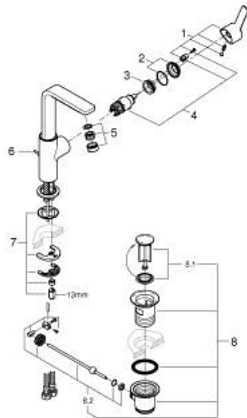

23 296 AL1 LINEARE ΜΙΚΤΗΣ ΝΙΠΤΗΡΑ 1/2" ΜΕΓΕΘΟΣ L

ΠΕΡΙΓΡΑΦΗ ΠΡΟΪΟΝΤΟΣ

- Χρώμα: brushed hard graphite
- τοποθέτηση μιας οπής
- μεταλλική λαβή
- GROHE SilkMove με κεραμικό μηχανισμό 28 mm
- με περιοριστή θερμοκρασίας
- Φινίρισμα GROHE LongLife
- GROHE EcoJoy - Less water, perfect flow
- μέγιστη παροχή (στα 3 bar): 5 λίτρα/λεπτό
- SpeedClean mousseur
- GROHE FastFixation Plus σύστημα εγκατάστασης
- περιστρεφόμενο σωληνωτό ρουζούνι με φίλτρο και περιοριστή διακοπής
- σετ αυτόματης βαλβίδας 1 1/4"
- εύκαμπτοι σωλήνες σύνδεσης
- ελάχιστη προτεινόμενη πίεση 1.0 bar

23 296 AL1 LINEARE ΜΙΚΤΗΣ ΝΙΠΤΗΡΑ 1/2" ΜΕΓΕΘΟΣ L

9	13mm	82	190mm
		10	350mm

ΑΝΤΑΛΛΑΚΤΙΚΑ , Μαρτίου 2019 – τώρα

- 1: Λαβή (Αριθμός ανταλλακτικού 46984AL0)
- 2: Κάλυμμα/ τάπα (Αριθμός ανταλλακτικού 46581AL0)
- 3: Δακτύλιος στερέωσης (Αριθμός ανταλλακτικού 07419000)
- 4: Μηχανισμός (Αριθμός ανταλλακτικού 46580000)
- 5: Φίλτρο ροής (Αριθμός ανταλλακτικού 48159AL0)
- 6: Ράβδος έλξης (Αριθμός ανταλλακτικού 46739AL0)
- 7: Σετ στήριξης (Αριθμός ανταλλακτικού 46645000)
- 8: Βαλβίδα 1 1/4" (Αριθμός ανταλλακτικού 28910AL0)
- 9: κλειδί συναρμολόγησης (Αριθμός ανταλλακτικού 19017000)*
- 10: Σετ οριζόντιας βέργας (Αριθμός ανταλλακτικού 07341000)*