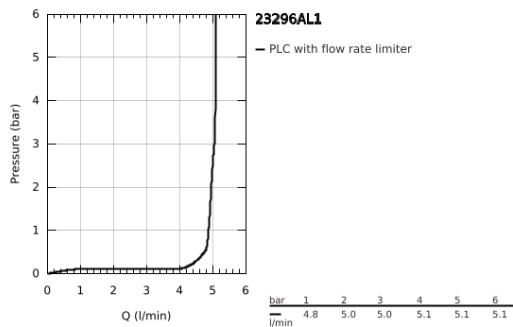

23 296 AL1 LINEARE ΜΙΚΤΗΣ ΝΙΠΤΗΡΑ 1/2" ΜΕΓΕΘΟΣ L

ΠΕΡΙΓΡΑΦΗ ΠΡΟΪΟΝΤΟΣ

- Χρώμα: brushed hard graphite
- τοποθέτηση μιας οπής
- μεταλλική λαβή
- GROHE SilkMove με κεραμικό μηχανισμό 28 mm
- με περιοριστή θερμοκρασίας
- Φινίρισμα GROHE LongLife
- GROHE EcoJoy - Less water, perfect flow
- μέγιστη παροχή (στα 3 bar): 5 λίτρα/λεπτό
- SpeedClean mousseur
- GROHE FastFixation Plus σύστημα εγκατάστασης
- περιστρεφόμενο σωληνωτό ρουζούνι με φίλτρο και περιοριστή διακοπής
- σετ αυτόματης βαλβίδας 1 1/4"
- εύκαμπτοι σωλήνες σύνδεσης
- ελάχιστη προτεινόμενη πίεση 1.0 bar

23 296 AL1 LINEARE ΜΙΚΤΗΣ ΝΙΠΤΗΡΑ 1/2" ΜΕΓΕΘΟΣ L

9	13mm	82	190mm
		10	350mm

ΑΝΤΑΛΛΑΚΤΙΚΑ , Μαρτίου 2019 – τώρα

- 1: Λαβή (Αριθμός ανταλλακτικού 46984AL0)
- 2: Κάλυμμα/ τάπα (Αριθμός ανταλλακτικού 46581AL0)
- 3: Δακτύλιος στερέωσης (Αριθμός ανταλλακτικού 07419000)
- 4: Μηχανισμός (Αριθμός ανταλλακτικού 46580000)
- 5: Φίλτρο ροής (Αριθμός ανταλλακτικού 48159AL0)
- 6: Ράβδος έλξης (Αριθμός ανταλλακτικού 46739AL0)
- 7: Σετ στήριξης (Αριθμός ανταλλακτικού 46645000)
- 8: Βαλβίδα 1 1/4" (Αριθμός ανταλλακτικού 28910AL0)
- 9: κλειδί συναρμολόγησης (Αριθμός ανταλλακτικού 19017000)*
- 10: Σετ οριζόντιας βέργας (Αριθμός ανταλλακτικού 07341000)*