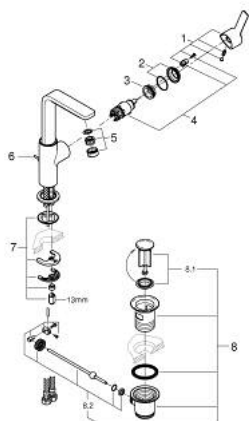

23 296 DC1 LINEARE ΜΙΚΤΗΣ ΝΙΠΤΗΡΑ 1/2" ΜΕΓΕΘΟΣ L

ΠΕΡΙΓΡΑΦΗ ΠΡΟΪΟΝΤΟΣ

- Χρώμα: supersteel
- τοποθέτηση μιας οπής
- μεταλλική λαβή
- GROHE SilkMove με κεραμικό μηχανισμό 28 mm
- με περιοριστή θερμοκρασίας
- Φινίρισμα GROHE LongLife
- GROHE EcoJoy - Less water, perfect flow
- μέγιστη παροχή (στα 3 bar): 5 λίτρα/λεπτό
- SpeedClean mousseur
- GROHE FastFixation Plus σύστημα εγκατάστασης
- περιστρεφόμενο σωληνωτό ρουζούνι με φίλτρο και περιοριστή διακοπής
- σετ αυτόματης βαλβίδας 1 1/4"
- εύκαμπτοι σωλήνες σύνδεσης
- ελάχιστη προτεινόμενη πίεση 1.0 bar

23 296 DC1 LINEARE ΜΙΚΤΗΣ ΝΙΠΤΗΡΑ 1/2" ΜΕΓΕΘΟΣ L

ΑΝΤΑΛΛΑΚΤΙΚΑ , Σεπτεμβρίου 2016 – τώρα

- 1: Λαβή (Αριθμός ανταλλακτικού 46984DC0)
- 2: Κάλυμμα/ τάπα (Αριθμός ανταλλακτικού 46581DC0)
- 3: Δακτύλιος στερέωσης (Αριθμός ανταλλακτικού 07419000)
- 4: Μηχανισμός (Αριθμός ανταλλακτικού 46580000)
- 5: Φίλτρο ροής (Αριθμός ανταλλακτικού 48159DC0)
- 6: Ράβδος έλξης (Αριθμός ανταλλακτικού 46739EN0)
- 7: Σετ στήριξης (Αριθμός ανταλλακτικού 46645000)
- 8: Βαλβίδα 1 1/4" (Αριθμός ανταλλακτικού 28910DC0)
- 9: κλειδί συναρμολόγησης (Αριθμός ανταλλακτικού 19017000)*
- 10: Σετ οριζόντιας βέργας (Αριθμός ανταλλακτικού 07341000)*