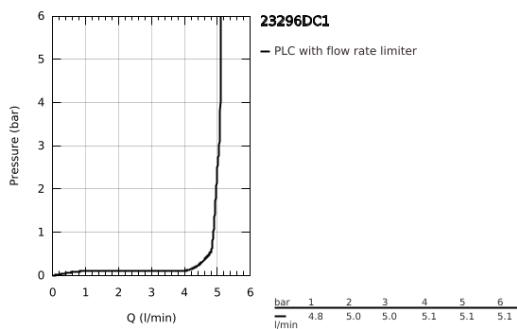

23 296 DC1 LINEARE ΜΙΚΤΗΣ ΝΙΠΤΗΡΑ 1/2" ΜΕΓΕΘΟΣ L

ΠΕΡΙΓΡΑΦΗ ΠΡΟΪΟΝΤΟΣ

- Χρώμα: supersteel
- τοποθέτηση μιας οπής
- μεταλλική λαβή
- GROHE SilkMove με κεραμικό μηχανισμό 28 mm
- με περιοριστή θερμοκρασίας
- Φινίρισμα GROHE LongLife
- GROHE EcoJoy - Less water, perfect flow
- μέγιστη παροχή (στα 3 bar): 5 λίτρα/λεπτό
- SpeedClean mousseur
- GROHE FastFixation Plus σύστημα εγκατάστασης
- περιστρεφόμενο σωληνωτό ρουζούνι με φίλτρο και περιοριστή διακοπής
- σετ αυτόματης βαλβίδας 1 1/4"
- εύκαμπτοι σωλήνες σύνδεσης
- ελάχιστη προτεινόμενη πίεση 1.0 bar

23 296 DC1 LINEARE ΜΙΚΤΗΣ ΝΙΠΤΗΡΑ 1/2" ΜΕΓΕΘΟΣ L

ΑΝΤΑΛΛΑΚΤΙΚΑ , Σεπτεμβρίου 2016 – τώρα

- 1: Λαβή (Αριθμός ανταλλακτικού 46984DC0)
- 2: Κάλυμμα/ τάπα (Αριθμός ανταλλακτικού 46581DC0)
- 3: Δακτύλιος στερέωσης (Αριθμός ανταλλακτικού 07419000)
- 4: Μηχανισμός (Αριθμός ανταλλακτικού 46580000)
- 5: Φίλτρο ροής (Αριθμός ανταλλακτικού 48159DC0)
- 6: Ράβδος έλξης (Αριθμός ανταλλακτικού 46739EN0)
- 7: Σετ στήριξης (Αριθμός ανταλλακτικού 46645000)
- 8: Βαλβίδα 1 1/4" (Αριθμός ανταλλακτικού 28910DC0)
- 9: κλειδί συναρμολόγησης (Αριθμός ανταλλακτικού 19017000)*
- 10: Σετ οριζόντιας βέργας (Αριθμός ανταλλακτικού 07341000)*