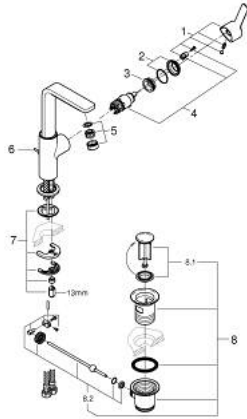

23 296 DL1 LINEARE ΜΙΚΤΗΣ ΝΙΠΤΗΡΑ 1/2" ΜΕΓΕΘΟΣ L

ΠΕΡΙΓΡΑΦΗ ΠΡΟΪΟΝΤΟΣ

- Χρώμα: brushed warm sunset
- τοποθέτηση μιας οπής
- μεταλλική λαβή
- GROHE SilkMove με κεραμικό μηχανισμό 28 mm
- με περιοριστή θερμοκρασίας
- Φινίρισμα GROHE LongLife
- GROHE EcoJoy - Less water, perfect flow
- μέγιστη παροχή (στα 3 bar): 5 λίτρα/λεπτό
- SpeedClean mousseur
- GROHE FastFixation Plus σύστημα εγκατάστασης
- περιστρεφόμενο σωληνωτό ρουζούνι με φίλτρο και περιοριστή διακοπής
- σετ αυτόματης βαλβίδας 1 1/4"
- εύκαμπτοι σωλήνες σύνδεσης
- ελάχιστη προτεινόμενη πίεση 1.0 bar

23 296 DL1 LINEARE ΜΙΚΤΗΣ ΝΙΠΤΗΡΑ 1/2" ΜΕΓΕΘΟΣ L

9	13mm	82	190mm
		10	350mm

ΑΝΤΑΛΛΑΚΤΙΚΑ , Νοεμβρίου 2024 – τώρα

- 1: Λαβή (Αριθμός ανταλλακτικού 46984DL0)
- 2: Κάλυμμα/ τάπα (Αριθμός ανταλλακτικού 46581DL0)
- 3: Δακτύλιος στερέωσης (Αριθμός ανταλλακτικού 07419000)
- 4: Μηχανισμός (Αριθμός ανταλλακτικού 46580000)
- 5: flow control (Αριθμός ανταλλακτικού 48159DL0)
- 6: lift rod (Αριθμός ανταλλακτικού 46739DL0)
- 7: Σετ στήριξης (Αριθμός ανταλλακτικού 46645000)
- 8: Βαλβίδα 1 1/4" (Αριθμός ανταλλακτικού 28910DL0)
- 8.1: Πώμα αυτόματης βαλβίδας (Αριθμός ανταλλακτικού 07182DL0)
- 8.2: Eccentric rod (Αριθμός ανταλλακτικού 07052000)
- 9: κλειδί συναρμολόγησης (Αριθμός ανταλλακτικού 19017000)*
- 10: Eccentric rod (Αριθμός ανταλλακτικού 07341000)*