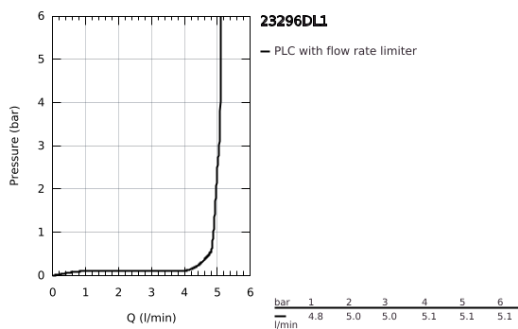

23 296 DL1 LINEARE ΜΙΚΤΗΣ ΝΙΠΤΗΡΑ 1/2" ΜΕΓΕΘΟΣ L

ΠΕΡΙΓΡΑΦΗ ΠΡΟΪΟΝΤΟΣ

- Χρώμα: brushed warm sunset
- τοποθέτηση μιας οπής
- μεταλλική λαβή
- GROHE SilkMove με κεραμικό μηχανισμό 28 mm
- με περιοριστή θερμοκρασίας
- Φινίρισμα GROHE LongLife
- GROHE EcoJoy - Less water, perfect flow
- μέγιστη παροχή (στα 3 bar): 5 λίτρα/λεπτό
- SpeedClean mousseur
- GROHE FastFixation Plus σύστημα εγκατάστασης
- περιστρεφόμενο σωληνωτό ρουζούνι με φίλτρο και περιοριστή διακοπής
- σετ αυτόματης βαλβίδας 1 1/4"
- εύκαμπτοι σωλήνες σύνδεσης
- ελάχιστη προτεινόμενη πίεση 1.0 bar

23 296 DL1 LINEARE ΜΙΚΤΗΣ ΝΙΠΤΗΡΑ 1/2" ΜΕΓΕΘΟΣ L

9	13mm	82	190mm
		10	350mm

ΑΝΤΑΛΛΑΚΤΙΚΑ , Νοεμβρίου 2024 – τώρα

- 1: Λαβή (Αριθμός ανταλλακτικού 46984DL0)
- 2: Κάλυμμα/ τάπα (Αριθμός ανταλλακτικού 46581DL0)
- 3: Δακτύλιος στερέωσης (Αριθμός ανταλλακτικού 07419000)
- 4: Μηχανισμός (Αριθμός ανταλλακτικού 46580000)
- 5: flow control (Αριθμός ανταλλακτικού 48159DL0)
- 6: lift rod (Αριθμός ανταλλακτικού 46739DL0)
- 7: Σετ στήριξης (Αριθμός ανταλλακτικού 46645000)
- 8: Βαλβίδα 1 1/4" (Αριθμός ανταλλακτικού 28910DL0)
- 8.1: Πώμα αυτόματης βαλβίδας (Αριθμός ανταλλακτικού 07182DL0)
- 8.2: Eccentric rod (Αριθμός ανταλλακτικού 07052000)
- 9: κλειδί συναρμολόγησης (Αριθμός ανταλλακτικού 19017000)*
- 10: Eccentric rod (Αριθμός ανταλλακτικού 07341000)*