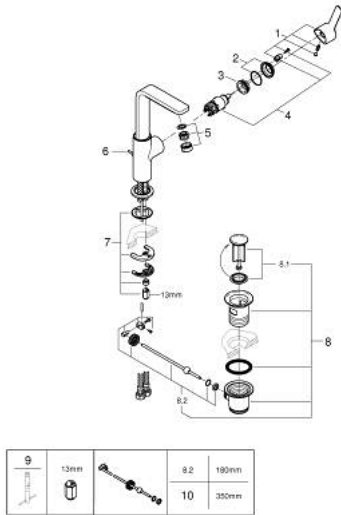

23 296 GN1 LINEARE ΜΙΚΤΗΣ ΝΙΠΤΗΡΑ 1/2" ΜΕΓΕΘΟΣ L

ΠΕΡΙΓΡΑΦΗ ΠΡΟΪΟΝΤΟΣ

- Χρώμα: brushed cool sunrise
- τοποθέτηση μιας οπής
- μεταλλική λαβή
- GROHE SilkMove με κεραμικό μηχανισμό 28 mm
- με περιοριστή θερμοκρασίας
- Φινίρισμα GROHE LongLife
- GROHE EcoJoy - Less water, perfect flow
- μέγιστη παροχή (στα 3 bar): 5 λίτρα/λεπτό
- SpeedClean mousseur
- GROHE FastFixation Plus σύστημα εγκατάστασης
- περιστρεφόμενο σωληνωτό ρουζούνι με φίλτρο και περιοριστή διακοπής
- σετ αυτόματης βαλβίδας 1 1/4"
- εύκαμπτοι σωλήνες σύνδεσης
- ελάχιστη προτεινόμενη πίεση 1.0 bar

23 296 GN1 LINEARE ΜΙΚΤΗΣ ΝΙΠΤΗΡΑ 1/2" ΜΕΓΕΘΟΣ L

ΑΝΤΑΛΛΑΚΤΙΚΑ , Νοεμβρίου 2024 – τώρα

- 1: Λαβή (Αριθμός ανταλλακτικού 46984GN0)
- 2: Κάλυμμα/ τάπα (Αριθμός ανταλλακτικού 46581GN0)
- 3: Δακτύλιος στερέωσης (Αριθμός ανταλλακτικού 07419000)
- 4: Μηχανισμός (Αριθμός ανταλλακτικού 46580000)
- 5: flow control (Αριθμός ανταλλακτικού 48159GN0)
- 6: Pop-up rod (Αριθμός ανταλλακτικού 46739GN0)
- 7: Σετ στήριξης (Αριθμός ανταλλακτικού 46645000)
- 8: Βαλβίδα 1 1/4" (Αριθμός ανταλλακτικού 28910GN0)
- 8.1: Πώμα αυτόματης βαλβίδας (Αριθμός ανταλλακτικού 07182GN0)
- 8.2: Eccentric rod (Αριθμός ανταλλακτικού 07052000)
- 9: κλειδί συναρμολόγησης (Αριθμός ανταλλακτικού 19017000)*
- 10: Eccentric rod (Αριθμός ανταλλακτικού 07341000)*