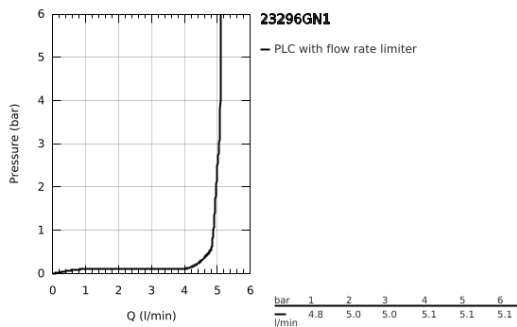

23 296 GN1 LINEARE ΜΙΚΤΗΣ ΝΙΠΤΗΡΑ 1/2" ΜΕΓΕΘΟΣ L

ΠΕΡΙΓΡΑΦΗ ΠΡΟΪΟΝΤΟΣ

- Χρώμα: brushed cool sunrise
- τοποθέτηση μιας οπής
- μεταλλική λαβή
- GROHE SilkMove με κεραμικό μηχανισμό 28 mm
- με περιοριστή θερμοκρασίας
- Φινίρισμα GROHE LongLife
- GROHE EcoJoy - Less water, perfect flow
- μέγιστη παροχή (στα 3 bar): 5 λίτρα/λεπτό
- SpeedClean mousseur
- GROHE FastFixation Plus σύστημα εγκατάστασης
- περιστρεφόμενο σωληνωτό ρουζούνι με φίλτρο και περιοριστή διακοπής
- σετ αυτόματης βαλβίδας 1 1/4"
- εύκαμπτοι σωλήνες σύνδεσης
- ελάχιστη προτεινόμενη πίεση 1.0 bar

23 296 GN1 LINEARE ΜΙΚΤΗΣ ΝΙΠΤΗΡΑ 1/2" ΜΕΓΕΘΟΣ L

ΑΝΤΑΛΛΑΚΤΙΚΑ , Νοεμβρίου 2024 – τώρα

- 1: Λαβή (Αριθμός ανταλλακτικού 46984GN0)
- 2: Κάλυμμα/ τάπα (Αριθμός ανταλλακτικού 46581GN0)
- 3: Δακτύλιος στερέωσης (Αριθμός ανταλλακτικού 07419000)
- 4: Μηχανισμός (Αριθμός ανταλλακτικού 46580000)
- 5: flow control (Αριθμός ανταλλακτικού 48159GN0)
- 6: Pop-up rod (Αριθμός ανταλλακτικού 46739GN0)
- 7: Σετ στήριξης (Αριθμός ανταλλακτικού 46645000)
- 8: Βαλβίδα 1 1/4" (Αριθμός ανταλλακτικού 28910GN0)
- 8.1: Πώμα αυτόματης βαλβίδας (Αριθμός ανταλλακτικού 07182GN0)
- 8.2: Eccentric rod (Αριθμός ανταλλακτικού 07052000)
- 9: κλειδί συναρμολόγησης (Αριθμός ανταλλακτικού 19017000)*
- 10: Eccentric rod (Αριθμός ανταλλακτικού 07341000)*