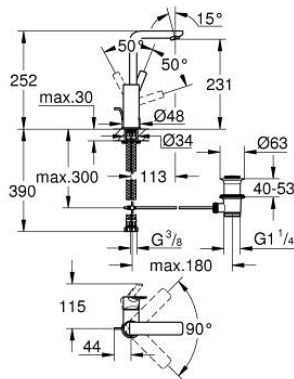

23 296 GN1 LINEARE ΜΙΚΤΗΣ ΝΙΠΤΗΡΑ 1/2" ΜΕΓΕΘΟΣ L

ΠΕΡΙΓΡΑΦΗ ΠΡΟΪΟΝΤΟΣ

- Χρώμα: brushed cool sunrise
- τοποθέτηση μιας οπής
- μεταλλική λαβή
- GROHE SilkMove με κεραμικό μηχανισμό 28 mm
- με περιοριστή θερμοκρασίας
- Φινίρισμα GROHE LongLife
- GROHE EcoJoy - Less water, perfect flow
- μέγιστη παροχή (στα 3 bar): 5 λίτρα/λεπτό
- SpeedClean mousseur
- GROHE FastFixation Plus σύστημα εγκατάστασης
- περιστρεφόμενο σωληνωτό ρουζούνι με φίλτρο και περιοριστή διακοπής
- σετ αυτόματης βαλβίδας 1 1/4"
- εύκαμπτοι σωλήνες σύνδεσης
- ελάχιστη προτεινόμενη πίεση 1.0 bar

23 296 GN1 LINEARE ΜΙΚΤΗΣ ΝΙΠΤΗΡΑ 1/2" ΜΕΓΕΘΟΣ L

ΑΝΤΑΛΛΑΚΤΙΚΑ , Νοεμβρίου 2024 – τώρα

- 1: Λαβή (Αριθμός ανταλλακτικού 46984GN0)
- 2: Κάλυμμα/ τάπα (Αριθμός ανταλλακτικού 46581GN0)
- 3: Δακτύλιος στερέωσης (Αριθμός ανταλλακτικού 07419000)
- 4: Μηχανισμός (Αριθμός ανταλλακτικού 46580000)
- 5: flow control (Αριθμός ανταλλακτικού 48159GN0)
- 6: Pop-up rod (Αριθμός ανταλλακτικού 46739GN0)
- 7: Σετ στήριξης (Αριθμός ανταλλακτικού 46645000)
- 8: Βαλβίδα 1 1/4" (Αριθμός ανταλλακτικού 28910GN0)
- 8.1: Πώμα αυτόματης βαλβίδας (Αριθμός ανταλλακτικού 07182GN0)
- 8.2: Eccentric rod (Αριθμός ανταλλακτικού 07052000)
- 9: κλειδί συναρμολόγησης (Αριθμός ανταλλακτικού 19017000)*
- 10: Eccentric rod (Αριθμός ανταλλακτικού 07341000)*