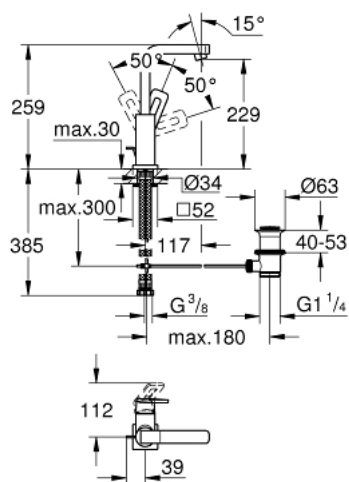

23 297 000 QUADRA ΜΙΚΤΗΣ ΝΙΠΤΗΡΑ 1/2" ΜΕΓΕΘΟΣ L

ΠΕΡΙΓΡΑΦΗ ΠΡΟΪΟΝΤΟΣ

- Χρώμα: chrome
- τοποθέτηση μιας οπής
- GROHE SilkMove με κεραμικό μηχανισμό 28 mm
- Φινιρίσμα GROHE LongLife
- GROHE FastFixation installation system
- ρουξούνι με φίλτρο
- σετ αυτόματης βαλβίδας 1 1/4"
- εύκαμπτοι σωλήνες σύνδεσης
- καλυμμένος μοχλός λαβής
- ελάχιστη προτεινόμενη πίεση 1.0 bar

23 297 000 QUADRA ΜΙΚΤΗΣ ΝΙΠΤΗΡΑ 1/2" ΜΕΓΕΘΟΣ L

ΑΝΤΑΛΛΑΚΤΙΚΑ , Αυγούστου 2016 – τώρα

- 1: Λαβή (Αριθμός ανταλλακτικού 46638000)
- 2: Κάλυμμα/ τάπα (Αριθμός ανταλλακτικού 46581000)
- 3: Δακτύλιος στερέωσης (Αριθμός ανταλλακτικού 07419000)
- 4: Μηχανισμός (Αριθμός ανταλλακτικού 46580000)
- 5: Ράβδος έλξης (Αριθμός ανταλλακτικού 46739000)
- 6: Φίλτρο ροής (Αριθμός ανταλλακτικού 06574000)
- 7: Σετ στήριξης (Αριθμός ανταλλακτικού 46671000)
- 8: Βαλβίδα 1 1/4" (Αριθμός ανταλλακτικού 28910000)
- 8.1: Πώμα αυτόματης βαλβίδας (Αριθμός ανταλλακτικού 07182000)
- 8.2: Σετ οριζόντιας βέργας (Αριθμός ανταλλακτικού 07052000)
- 9: Σπιράλ σύνδεσης (Αριθμός ανταλλακτικού 46255000)
- 10: κλειδί συναρμολόγησης (Αριθμός ανταλλακτικού 19017000)*
- 11: Σετ οριζόντιας βέργας (Αριθμός ανταλλακτικού 07341000)*