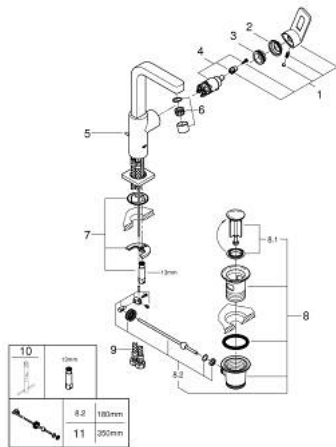

23 297 000 QUADRA ΜΙΚΤΗΣ ΝΙΠΤΗΡΑ 1/2" ΜΕΓΕΘΟΣ L

ΠΕΡΙΓΡΑΦΗ ΠΡΟΪΟΝΤΟΣ

- Χρώμα: chrome
- τοποθέτηση μιας οπής
- GROHE SilkMove με κεραμικό μηχανισμό 28 mm
- Φινιρίσμα GROHE LongLife
- GROHE FastFixation installation system
- ρουξούνι με φίλτρο
- σετ αυτόματης βαλβίδας 1 1/4"
- εύκαμπτοι σωλήνες σύνδεσης
- καλυμμένος μοχλός λαβής
- ελάχιστη προτεινόμενη πίεση 1.0 bar

23 297 000 QUADRA ΜΙΚΤΗΣ ΝΙΠΤΗΡΑ 1/2" ΜΕΓΕΘΟΣ L

ΑΝΤΑΛΛΑΚΤΙΚΑ , Αυγούστου 2016 – τώρα

- 1: Λαβή (Αριθμός ανταλλακτικού 46638000)
- 2: Κάλυμμα/ τάπα (Αριθμός ανταλλακτικού 46581000)
- 3: Δακτύλιος στερέωσης (Αριθμός ανταλλακτικού 07419000)
- 4: Μηχανισμός (Αριθμός ανταλλακτικού 46580000)
- 5: Ράβδος έλξης (Αριθμός ανταλλακτικού 46739000)
- 6: Φίλτρο ροής (Αριθμός ανταλλακτικού 06574000)
- 7: Σετ στήριξης (Αριθμός ανταλλακτικού 46671000)
- 8: Βαλβίδα 1 1/4" (Αριθμός ανταλλακτικού 28910000)
- 8.1: Πώμα αυτόματης βαλβίδας (Αριθμός ανταλλακτικού 07182000)
- 8.2: Σετ οριζόντιας βέργας (Αριθμός ανταλλακτικού 07052000)
- 9: Σπιράλ σύνδεσης (Αριθμός ανταλλακτικού 46255000)
- 10: κλειδί συναρμολόγησης (Αριθμός ανταλλακτικού 19017000)*
- 11: Σετ οριζόντιας βέργας (Αριθμός ανταλλακτικού 07341000)*