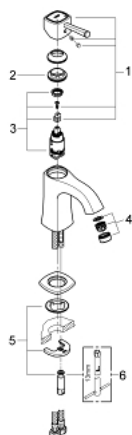

## 23 310 000 GRANDERA ΜΙΚΤΗΣ ΝΙΠΤΗΡΑ 1/2" Μ-ΜΕΓΕΘΟΣ

### ΠΕΡΙΓΡΑΦΗ ΠΡΟΪΟΝΤΟΣ

- Χρώμα: chrome
- τοποθέτηση μιας οπής
- GROHE SilkMove με κεραμικό μηχανισμό 28 mm
- περιοριστής θερμοκρασίας
- Φινίρισμα GROHE LongLife
- GROHE EcoJoy - Less water, perfect flow
- GROHE FastFixation installation system
- GROHE AquaGuide adjustable mousseur 5.7 l/min
- λείο σώμα
- εύκαμπτοι σωλήνες σύνδεσης

### ΑΝΤΑΛΛΑΚΤΙΚΑ , Ιουνίου 2012 – τώρα

- 1: Λαβή (Αριθμός ανταλλακτικού 46836000)
  - 2: Δακτύλιος στερέωσης (Αριθμός ανταλλακτικού 46715000)
  - 3: Μηχανισμός (Αριθμός ανταλλακτικού 46580000)
  - 4: Μειωτήρας ροής (Αριθμός ανταλλακτικού 46837000)
  - 5: Σετ στήριξης (Αριθμός ανταλλακτικού 46671000)
  - 6: κλειδί συναρμολόγησης (Αριθμός ανταλλακτικού 19017000)\*
- \* Προαιρετικά εξαρτήματα