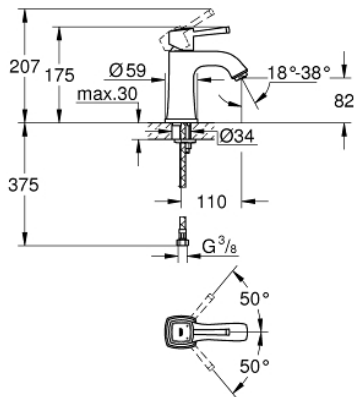

## 23 310 000 GRANDERA ΜΙΚΤΗΣ ΝΙΠΤΗΡΑ 1/2" Μ-ΜΕΓΕΘΟΣ

### ΠΕΡΙΓΡΑΦΗ ΠΡΟΪΟΝΤΟΣ

- Χρώμα: chrome
- τοποθέτηση μιας οπής
- GROHE SilkMove με κεραμικό μηχανισμό 28 mm
- περιοριστής θερμοκρασίας
- Φινίρισμα GROHE LongLife
- GROHE EcoJoy - Less water, perfect flow
- GROHE FastFixation installation system
- GROHE AquaGuide adjustable mousseur 5.7 l/min
- λείο σώμα
- εύκαμπτοι σωλήνες σύνδεσης

### ΑΝΤΑΛΛΑΚΤΙΚΑ , Ιουνίου 2012 – τώρα

- 1: Λαβή (Αριθμός ανταλλακτικού 46836000)
  - 2: Δακτύλιος στερέωσης (Αριθμός ανταλλακτικού 46715000)
  - 3: Μηχανισμός (Αριθμός ανταλλακτικού 46580000)
  - 4: Μειωτήρας ροής (Αριθμός ανταλλακτικού 46837000)
  - 5: Σετ στήριξης (Αριθμός ανταλλακτικού 46671000)
  - 6: κλειδί συναρμολόγησης (Αριθμός ανταλλακτικού 19017000)\*
- \* Προαιρετικά εξαρτήματα