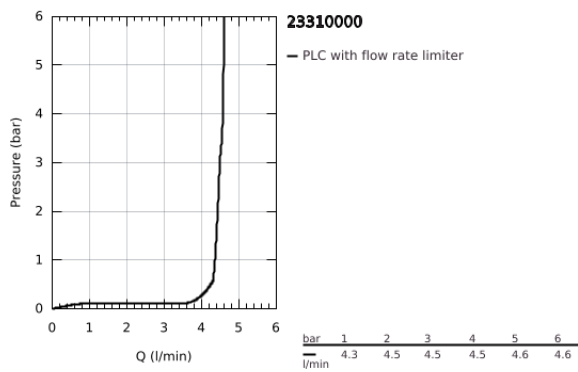

## 23 310 000 GRANDERA ΜΙΚΤΗΣ ΝΙΠΤΗΡΑ 1/2" Μ-ΜΕΓΕΘΟΣ

### ΠΕΡΙΓΡΑΦΗ ΠΡΟΪΟΝΤΟΣ

- Χρώμα: chrome
- τοποθέτηση μιας οπής
- GROHE SilkMove με κεραμικό μηχανισμό 28 mm
- περιοριστής θερμοκρασίας
- Φινίρισμα GROHE LongLife
- GROHE EcoJoy - Less water, perfect flow
- GROHE FastFixation installation system
- GROHE AquaGuide adjustable mousseur 5.7 l/min
- λείο σώμα
- εύκαμπτοι σωλήνες σύνδεσης