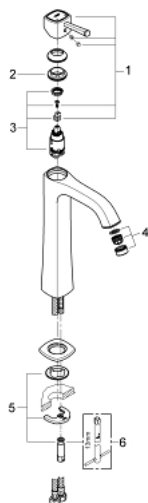

## 23 313 IG0 GRANDERA ΜΙΚΤΗΣ ΝΙΠΤΗΡΑ 1/2" ΜΕΓΕΘΟΣ XL

### ΠΕΡΙΓΡΑΦΗ ΠΡΟΪΟΝΤΟΣ

- Χρώμα: chrome/gold
- για ελεύθερης τοποθέτησης νιπτήρες
- GROHE SilkMove με κεραμικό μηχανισμό 28 mm
- περιοριστής θερμοκρασίας
- Φινίρισμα GROHE LongLife
- GROHE EcoJoy - Less water, perfect flow
- GROHE AquaGuide adjustable mousseur 5.7 l/min
- GROHE FastFixation installation system
- λείο σώμα
- εύκαμπτοι σωλήνες σύνδεσης
- ελάχιστη προτεινόμενη πίεση 1.0 bar

### ΑΝΤΑΛΛΑΚΤΙΚΑ , Ιουνίου 2012 – τώρα

- 1: Λαβή (Αριθμός ανταλλακτικού 46836IG0)
  - 2: Δακτύλιος στερέωσης (Αριθμός ανταλλακτικού 46715000)
  - 3: Μηχανισμός (Αριθμός ανταλλακτικού 46580000)
  - 4: Μειωτήρας ροής (Αριθμός ανταλλακτικού 46837G00)
  - 5: Σετ στήριξης (Αριθμός ανταλλακτικού 46671000)
  - 6: κλειδί συναρμολόγησης (Αριθμός ανταλλακτικού 19017000)\*
- \* Προαιρετικά εξαρτήματα