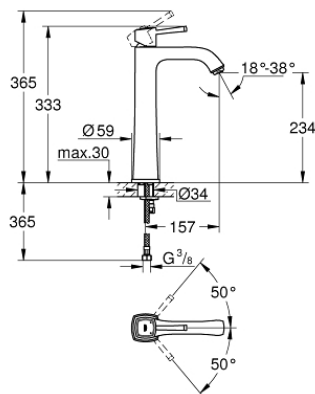

## 23 313 IG0 GRANDERA ΜΙΚΤΗΣ ΝΙΠΤΗΡΑ 1/2" ΜΕΓΕΘΟΣ XL

### ΠΕΡΙΓΡΑΦΗ ΠΡΟΪΟΝΤΟΣ

- Χρώμα: chrome/gold
- για ελεύθερης τοποθέτησης νιπτήρες
- GROHE SilkMove με κεραμικό μηχανισμό 28 mm
- περιοριστής θερμοκρασίας
- Φινίρισμα GROHE LongLife
- GROHE EcoJoy - Less water, perfect flow
- GROHE AquaGuide adjustable mousseur 5.7 l/min
- GROHE FastFixation installation system
- λείο σώμα
- εύκαμπτοι σωλήνες σύνδεσης
- ελάχιστη προτεινόμενη πίεση 1.0 bar

### ΑΝΤΑΛΛΑΚΤΙΚΑ , Ιουνίου 2012 – τώρα

- 1: Λαβή (Αριθμός ανταλλακτικού 46836IG0)
  - 2: Δακτύλιος στερέωσης (Αριθμός ανταλλακτικού 46715000)
  - 3: Μηχανισμός (Αριθμός ανταλλακτικού 46580000)
  - 4: Μειωτήρας ροής (Αριθμός ανταλλακτικού 46837G00)
  - 5: Σετ στήριξης (Αριθμός ανταλλακτικού 46671000)
  - 6: κλειδί συναρμολόγησης (Αριθμός ανταλλακτικού 19017000)\*
- \* Προαιρετικά εξαρτήματα