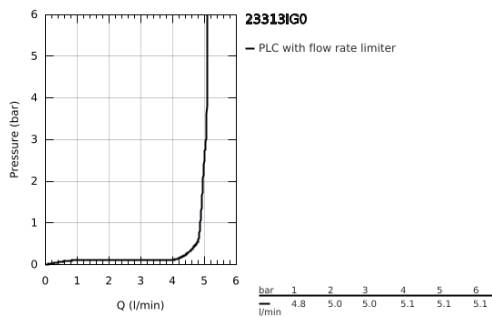

## 23 313 IG0 GRANDERA ΜΙΚΤΗΣ ΝΙΠΤΗΡΑ 1/2" ΜΕΓΕΘΟΣ XL

### ΠΕΡΙΓΡΑΦΗ ΠΡΟΪΟΝΤΟΣ

- Χρώμα: chrome/gold
- για ελεύθερης τοποθέτησης νιπτήρες
- GROHE SilkMove με κεραμικό μηχανισμό 28 mm
- περιοριστής θερμοκρασίας
- Φινίρισμα GROHE LongLife
- GROHE EcoJoy - Less water, perfect flow
- GROHE AquaGuide adjustable mousseur 5.7 l/min
- GROHE FastFixation installation system
- λείο σώμα
- εύκαμπτοι σωλήνες σύνδεσης
- ελάχιστη προτεινόμενη πίεση 1.0 bar