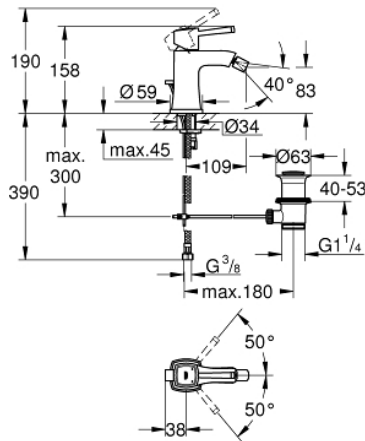

## 23 315 000 GRANDERA ΜΙΚΤΗΣ ΜΕ ΕΝΑ ΜΟΧΛΌ ΧΕΙΡΙΣΜΌΥ ΜΕΓΕΘΌΣ Μ

### ΠΕΡΙΓΡΑΦΗ ΠΡΌΥΌΝΤΌΣ

- Χρώμα: chrome
- τοποθέτηση μιας οπής
- GROHE SilkMove με κεραμικό μηχανισμό 28 mm
- περιοριστής θερμοκρασίας
- Φινίρισμα GROHE LongLife
- GROHE FastFixation installation system
- φίλτρο με σφαιρικό σύνδεσμο
- σετ αυτόματης βαλβίδας 1 1/4"
- εύκαμπτοι σωλήνες σύνδεσης

## 23 315 000 GRANDERA ΜΙΚΤΗΣ ΜΕ ΕΝΑ ΜΟΧΛΉ ΧΕΙΡΙΣΜΟΥ ΜΕΓΕΘΟΣ M

### ΑΝΤΑΛΛΑΚΤΙΚΑ , Ιουνίου 2012 – τώρα

- 1: Λαβή (Αριθμός ανταλλακτικού 46836000)
  - 2: Δακτύλιος στερέωσης (Αριθμός ανταλλακτικού 46715000)
  - 3: Μηχανισμός (Αριθμός ανταλλακτικού 46580000)
  - 4: Φίλτρο ροής (Αριθμός ανταλλακτικού 13989000)
  - 5: Ράβδος έλξης (Αριθμός ανταλλακτικού 46787000)
  - 6: Σετ στήριξης (Αριθμός ανταλλακτικού 46671000)
  - 7: Βαλβίδα 1 1/4" (Αριθμός ανταλλακτικού 28910000)
  - 7.1: Πώμα αυτόματης βαλβίδας (Αριθμός ανταλλακτικού 07182000)
  - 7.2: Σετ οριζόντιας βέργας (Αριθμός ανταλλακτικού 07052000)
  - 8: κλειδί συναρμολόγησης (Αριθμός ανταλλακτικού 19017000)\*
  - 9: Σετ οριζόντιας βέργας (Αριθμός ανταλλακτικού 07341000)\*
- \* Προαιρετικά εξαρτήματα