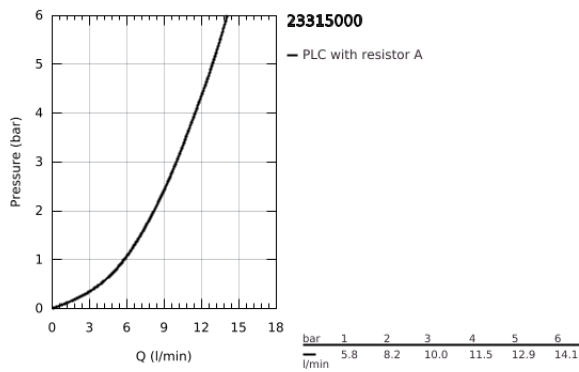

## 23 315 000 GRANDERA ΜΙΚΤΗΣ ΜΕ ΕΝΑ ΜΟΧΛΌ ΧΕΙΡΙΣΜΌΥ ΜΕΓΕΘΌΣ Μ

### ΠΕΡΙΓΡΑΦΗ ΠΡΌΥΌΝΤΌΣ

- Χρώμα: chrome
- τοποθέτηση μιας οπής
- GROHE SilkMove με κεραμικό μηχανισμό 28 mm
- περιοριστής θερμοκρασίας
- Φινίρισμα GROHE LongLife
- GROHE FastFixation installation system
- φίλτρο με σφαιρικό σύνδεσμο
- σετ αυτόματης βαλβίδας 1 1/4"
- εύκαμπτοι σωλήνες σύνδεσης

## 23 315 000 GRANDERA ΜΙΚΤΗΣ ΜΕ ΕΝΑ ΜΟΧΛΉ ΧΕΙΡΙΣΜΟΥ ΜΕΓΕΘΟΣ M