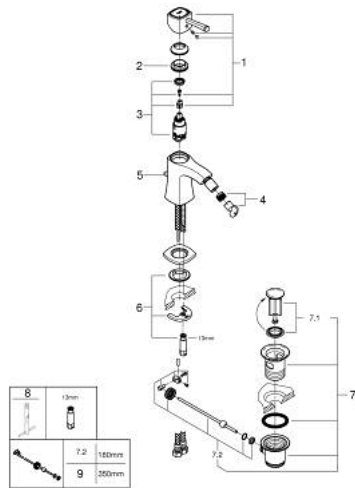

### ΠΕΡΙΓΡΑΦΗ ΠΡΌΥΌΝΤΌΣ

- Χρώμα: chrome
- τοποθέτηση μιας οπής
- GROHE SilkMove με κεραμικό μηχανισμό 28 mm
- περιοριστής θερμοκρασίας
- Φινίρισμα GROHE LongLife
- GROHE FastFixation installation system
- φίλτρο με σφαιρικό σύνδεσμο
- σετ αυτόματης βαλβίδας 1 1/4"
- εύκαμπτοι σωλήνες σύνδεσης

## 23 315 000 GRANDERA ΜΙΚΤΗΣ ΜΕ ΕΝΑ ΜΟΧΛΉ ΧΕΙΡΙΣΜΟΥ ΜΕΓΕΘΟΣ M

### ΑΝΤΑΛΛΑΚΤΙΚΑ , Ιουνίου 2012 – τώρα

- 1: Λαβή (Αριθμός ανταλλακτικού 46836000)
  - 2: Δακτύλιος στερέωσης (Αριθμός ανταλλακτικού 46715000)
  - 3: Μηχανισμός (Αριθμός ανταλλακτικού 46580000)
  - 4: Φίλτρο ροής (Αριθμός ανταλλακτικού 13989000)
  - 5: Ράβδος έλξης (Αριθμός ανταλλακτικού 46787000)
  - 6: Σετ στήριξης (Αριθμός ανταλλακτικού 46671000)
  - 7: Βαλβίδα 1 1/4" (Αριθμός ανταλλακτικού 28910000)
  - 7.1: Πώμα αυτόματης βαλβίδας (Αριθμός ανταλλακτικού 07182000)
  - 7.2: Σετ οριζόντιας βέργας (Αριθμός ανταλλακτικού 07052000)
  - 8: κλειδί συναρμολόγησης (Αριθμός ανταλλακτικού 19017000)\*
  - 9: Σετ οριζόντιας βέργας (Αριθμός ανταλλακτικού 07341000)\*
- \* Προαιρετικά εξαρτήματα