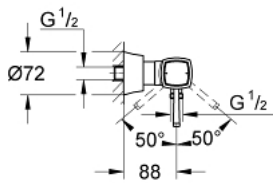

23 316 000 GRANDERA ΜΙΚΤΗΣ ΝΤΟΥΣ ΜΕ ΈΝΑ ΜΟΧΛΌ 1/2"

ΠΕΡΙΓΡΑΦΗ ΠΡΟΪΟΝΤΟΣ

- Χρώμα: chrome
- επίτοιχη
- 46 mm κεραμικός μηχανισμός
- Φινίρισμα GROHE LongLife
- ρυθμιζόμενος περιοριστής ρυθμός ροής
- integrated hand shower holder
- έξοδος ντούς 1/2"
- ενσωματωμένη βαλβίδα αντεπιστροφής
- καλυμμένες ενώσεις σχήματος S
- προστασία κατά της ανάστροφης ροής

23 316 000 GRANDERA ΜΙΚΤΗΣ ΝΤΟΥΣ ΜΕ ΉΝΑ ΜΟΧΛΌ 1/2"

ΑΝΤΑΛΛΑΚΤΙΚΑ, Οκτωβρίου 2018 – τώρα

1: Λαβή (Αριθμός ανταλλακτικού 46833000)

2: Μηχανισμός (Αριθμός ανταλλακτικού 46048000)

3: S-union, exposed (Αριθμός ανταλλακτικού 46861000)

4: Ρακόρ-Εδρα 1/2" (Αριθμός ανταλλακτικού 45044000)

5: Βαλβίδα αντεπιστροφής (Αριθμός ανταλλακτικού 08565000)

6: Περιοριστής θερμοκρασίας (Αριθμός ανταλλακτικού 46375000)*

7: Σετ προέκτασης 1/2", 30mm (Αριθμός ανταλλακτικού 46238000)*