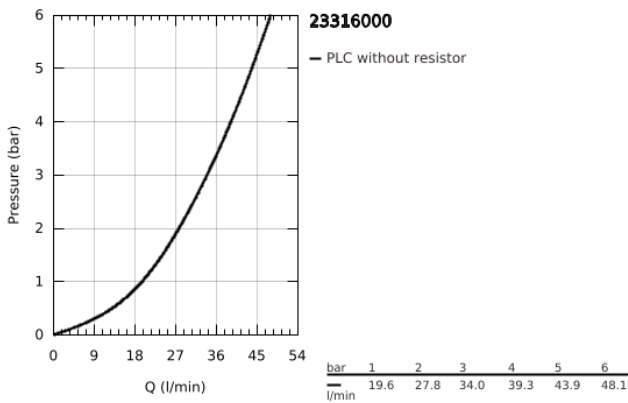

23 316 000 GRANDERA ΜΙΚΤΗΣ ΝΤΟΥΣ ΜΕ ΈΝΑ ΜΟΧΛΌ 1/2"

ΠΕΡΙΓΡΑΦΗ ΠΡΟΪΟΝΤΟΣ

- Χρώμα: chrome
- επίτοιχη
- 46 mm κεραμικός μηχανισμός
- Φινίρισμα GROHE LongLife
- ρυθμιζόμενος περιοριστής ρυθμός ροής
- integrated hand shower holder
- έξοδος ντούς 1/2"
- ενσωματωμένη βαλβίδα αντεπιστροφής
- καλυμμένες ενώσεις σχήματος S
- προστασία κατά της ανάστροφης ροής

23 316 000 GRANDERA ΜΙΚΤΗΣ ΝΤΟΥΣ ΜΕ ΉΝΑ ΜΟΧΛΌ 1/2"

ΑΝΤΑΛΛΑΚΤΙΚΑ, Οκτωβρίου 2018 – τώρα

1: Λαβή (Αριθμός ανταλλακτικού 46833000)

2: Μηχανισμός (Αριθμός ανταλλακτικού 46048000)

3: S-union, exposed (Αριθμός ανταλλακτικού 46861000)