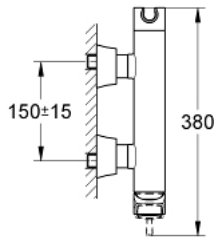

23 316 000 GRANDERA ΜΙΚΤΗΣ ΝΤΟΥΣ ΜΕ ΈΝΑ ΜΟΧΛΌ 1/2"

ΠΕΡΙΓΡΑΦΗ ΠΡΟΪΟΝΤΟΣ

- Χρώμα: chrome
- επίτοιχη
- 46 mm κεραμικός μηχανισμός
- Φινίρισμα GROHE LongLife
- ρυθμιζόμενος περιοριστής ρυθμός ροής
- integrated hand shower holder
- έξοδος ντούς 1/2"
- ενσωματωμένη βαλβίδα αντεπιστροφής
- καλυμμένες ενώσεις σχήματος S
- προστασία κατά της ανάστροφης ροής

23 316 000 GRANDERA ΜΙΚΤΗΣ ΝΤΟΥΣ ΜΕ ΉΝΑ ΜΟΧΛΌ 1/2"

ΑΝΤΑΛΛΑΚΤΙΚΑ, Οκτωβρίου 2018 – τώρα

1: Λαβή (Αριθμός ανταλλακτικού 46833000)

2: Μηχανισμός (Αριθμός ανταλλακτικού 46048000)

3: S-union, exposed (Αριθμός ανταλλακτικού 46861000)

4: Ρακόρ-Εδρα 1/2" (Αριθμός ανταλλακτικού 45044000)

5: Βαλβίδα αντεπιστροφής (Αριθμός ανταλλακτικού 08565000)

6: Περιοριστής θερμοκρασίας (Αριθμός ανταλλακτικού 46375000)*

7: Σετ προέκτασης 1/2", 30mm (Αριθμός ανταλλακτικού 46238000)*