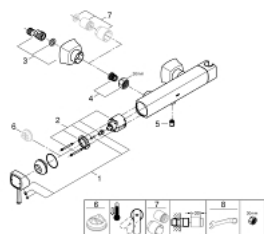

23 316 000 GRANDERA ΜΙΚΤΗΣ ΝΤΟΥΣ ΜΕ ΈΝΑ ΜΟΧΛΌ 1/2"

ΠΕΡΙΓΡΑΦΗ ΠΡΟΪΟΝΤΟΣ

- Χρώμα: chrome
- επίτοιχη
- 46 mm κεραμικός μηχανισμός
- Φινίρισμα GROHE LongLife
- ρυθμιζόμενος περιοριστής ρυθμός ροής
- integrated hand shower holder
- έξοδος ντούς 1/2"
- ενσωματωμένη βαλβίδα αντεπιστροφής
- καλυμμένες ενώσεις σχήματος S
- προστασία κατά της ανάστροφης ροής

23 316 000 GRANDERA ΜΙΚΤΗΣ ΝΤΟΥΣ ΜΕ ΉΝΑ ΜΟΧΛΌ 1/2"

ΑΝΤΑΛΛΑΚΤΙΚΑ, Οκτωβρίου 2018 – τώρα

1: Λαβή (Αριθμός ανταλλακτικού 46833000)

2: Μηχανισμός (Αριθμός ανταλλακτικού 46048000)

3: S-union, exposed (Αριθμός ανταλλακτικού 46861000)

4: Ρακόρ-Εδρα 1/2" (Αριθμός ανταλλακτικού 45044000)

5: Βαλβίδα αντεπιστροφής (Αριθμός ανταλλακτικού 08565000)

6: Περιοριστής θερμοκρασίας (Αριθμός ανταλλακτικού 46375000)*

7: Σετ προέκτασης 1/2", 30mm (Αριθμός ανταλλακτικού 46238000)*

8: Special spanner (Αριθμός ανταλλακτικού 19377000)*

* Προαιρετικά εξαρτήματα