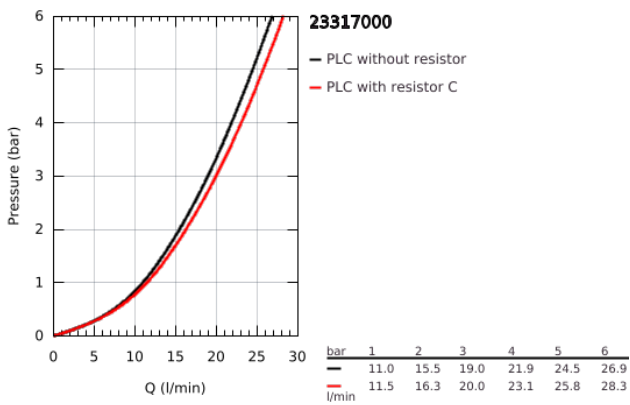

23 317 000 GRANDERA ΜΙΚΤΗΣ ΛΟΥΤΡΟΥ ΜΕ ΈΝΑ ΜΟΧΛΙΟ 1/2"

ΠΕΡΙΓΡΑΦΗ ΠΡΟΪΟΝΤΟΣ

- Χρώμα: chrome
- επίτοιχη
- 46 mm κεραμικός μηχανισμός
- Φινίρισμα GROHE LongLife
- ρυθμιζόμενος περιοριστής ρυθμός ροής
- integrated hand shower holder
- αυτόματος διανεμητής : λουτρού/ντους
- φίλτρο
- ενσωματωμένη βαλβίδα αντεπιστροφής στην έξοδο του ντους 1/2"
- καλυμμένες ενώσεις σχήματος S
- προστασία κατά της ανάστροφης ροής

23 317 000 GRANDERA ΜΙΚΤΗΣ ΛΟΥΤΡΟΥ ΜΕ ΈΝΑ ΜΟΧΛΙΟ 1/2"

ΑΝΤΑΛΛΑΚΤΙΚΑ , Οκτωβρίου 2018 – τώρα

- 1: Λαβή (Αριθμός ανταλλακτικού 46833000)
- 2: Μηχανισμός (Αριθμός ανταλλακτικού 46048000)
- 3: S-union, exposed (Αριθμός ανταλλακτικού 46861000)
- 4: Ρακόρ-Εδρα 1/2" (Αριθμός ανταλλακτικού 45044000)
- 5: Κουμπί διανομέα (Αριθμός ανταλλακτικού 48217000)
- 6: Διανομέας (Αριθμός ανταλλακτικού 65655000)
- 7: Βαλβίδα αντεπιστροφής (Αριθμός ανταλλακτικού 08565000)
- 8: Φίλτρο ροής (Αριθμός ανταλλακτικού 13952000)
- 9: Περιοριστής θερμοκρασίας (Αριθμός ανταλλακτικού 46375000)*
- 10: Σετ προέκτασης 1/2", 30mm (Αριθμός ανταλλακτικού 46238000)*
- 11: Special spanner (Αριθμός ανταλλακτικού 19377000)*