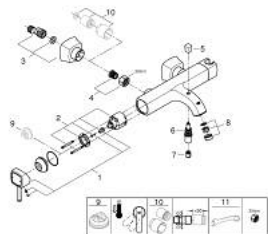

23 317 000 GRANDERA ΜΙΚΤΗΣ ΛΟΥΤΡΟΥ ΜΕ ΈΝΑ ΜΟΧΛΙΟ 1/2"

ΠΕΡΙΓΡΑΦΗ ΠΡΟΪΟΝΤΟΣ

- Χρώμα: chrome
- επίτοιχη
- 46 mm κεραμικός μηχανισμός
- Φινίρισμα GROHE LongLife
- ρυθμιζόμενος περιοριστής ρυθμός ροής
- integrated hand shower holder
- αυτόματος διανεμητής : λουτρού/ντους
- φίλτρο
- ενσωματωμένη βαλβίδα αντεπιστροφής στην έξοδο του ντους 1/2"
- καλυμμένες ενώσεις σχήματος S
- προστασία κατά της ανάστροφης ροής

23 317 000 GRANDERA ΜΙΚΤΗΣ ΛΟΥΤΡΟΥ ΜΕ ΈΝΑ ΜΟΧΛΙΟ 1/2"

ΑΝΤΑΛΛΑΚΤΙΚΑ , Οκτωβρίου 2018 – τώρα

- 1: Λαβή (Αριθμός ανταλλακτικού 46833000)
- 2: Μηχανισμός (Αριθμός ανταλλακτικού 46048000)
- 3: S-union, exposed (Αριθμός ανταλλακτικού 46861000)
- 4: Ρακόρ-Εδρα 1/2" (Αριθμός ανταλλακτικού 45044000)
- 5: Κουμπί διανομέα (Αριθμός ανταλλακτικού 48217000)
- 6: Διανομέας (Αριθμός ανταλλακτικού 65655000)
- 7: Βαλβίδα αντεπιστροφής (Αριθμός ανταλλακτικού 08565000)
- 8: Φίλτρο ροής (Αριθμός ανταλλακτικού 13952000)
- 9: Περιοριστής θερμοκρασίας (Αριθμός ανταλλακτικού 46375000)*
- 10: Σετ προέκτασης 1/2", 30mm (Αριθμός ανταλλακτικού 46238000)*
- 11: Special spanner (Αριθμός ανταλλακτικού 19377000)*