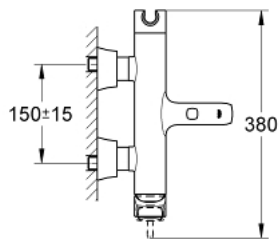

23 317 000 GRANDERA ΜΙΚΤΗΣ ΛΟΥΤΡΟΥ ΜΕ ΈΝΑ ΜΟΧΛΙΟ 1/2"

ΠΕΡΙΓΡΑΦΗ ΠΡΟΪΟΝΤΟΣ

- Χρώμα: chrome
- επίτοιχη
- 46 mm κεραμικός μηχανισμός
- Φινίρισμα GROHE LongLife
- ρυθμιζόμενος περιοριστής ρυθμός ροής
- integrated hand shower holder
- αυτόματος διανεμητής : λουτρού/ντους
- φίλτρο
- ενσωματωμένη βαλβίδα αντεπιστροφής στην έξοδο του ντους 1/2"
- καλυμμένες ενώσεις σχήματος S
- προστασία κατά της ανάστροφης ροής

23 317 000 GRANDERA ΜΙΚΤΗΣ ΛΟΥΤΡΟΥ ΜΕ ΈΝΑ ΜΟΧΛΙΟ 1/2"

ΑΝΤΑΛΛΑΚΤΙΚΑ , Οκτωβρίου 2018 – τώρα

- 1: Λαβή (Αριθμός ανταλλακτικού 46833000)
- 2: Μηχανισμός (Αριθμός ανταλλακτικού 46048000)
- 3: S-union, exposed (Αριθμός ανταλλακτικού 46861000)
- 4: Ρακόρ-Εδρα 1/2" (Αριθμός ανταλλακτικού 45044000)
- 5: Κουμπί διανομέα (Αριθμός ανταλλακτικού 48217000)
- 6: Διανομέας (Αριθμός ανταλλακτικού 65655000)
- 7: Βαλβίδα αντεπιστροφής (Αριθμός ανταλλακτικού 08565000)
- 8: Φίλτρο ροής (Αριθμός ανταλλακτικού 13952000)
- 9: Περιοριστής θερμοκρασίας (Αριθμός ανταλλακτικού 46375000)*
- 10: Σετ προέκτασης 1/2", 30mm (Αριθμός ανταλλακτικού 46238000)*
- 11: Special spanner (Αριθμός ανταλλακτικού 19377000)*