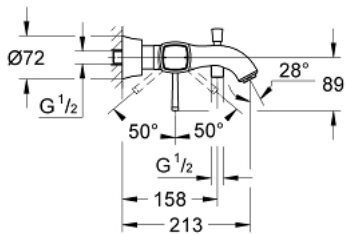

23 317 000 GRANDERA ΜΙΚΤΗΣ ΛΟΥΤΡΟΥ ΜΕ ΈΝΑ ΜΟΧΛΙΟ 1/2"

ΠΕΡΙΓΡΑΦΗ ΠΡΟΪΟΝΤΟΣ

- Χρώμα: chrome
- επίτοιχη
- 46 mm κεραμικός μηχανισμός
- Φινίρισμα GROHE LongLife
- ρυθμιζόμενος περιοριστής ρυθμός ροής
- integrated hand shower holder
- αυτόματος διανεμητής : λουτρού/ντους
- φίλτρο
- ενσωματωμένη βαλβίδα αντεπιστροφής στην έξοδο του ντους 1/2"
- καλυμμένες ενώσεις σχήματος S
- προστασία κατά της ανάστροφης ροής

23 317 000 GRANDERA ΜΙΚΤΗΣ ΛΟΥΤΡΟΥ ΜΕ ΈΝΑ ΜΟΧΛΙΟ 1/2"

ΑΝΤΑΛΛΑΚΤΙΚΑ , Οκτωβρίου 2018 – τώρα

- 1: Λαβή (Αριθμός ανταλλακτικού 46833000)
- 2: Μηχανισμός (Αριθμός ανταλλακτικού 46048000)
- 3: S-union, exposed (Αριθμός ανταλλακτικού 46861000)
- 4: Ρακόρ-Εδρα 1/2" (Αριθμός ανταλλακτικού 45044000)
- 5: Κουμπί διανομέα (Αριθμός ανταλλακτικού 48217000)
- 6: Διανομέας (Αριθμός ανταλλακτικού 65655000)
- 7: Βαλβίδα αντεπιστροφής (Αριθμός ανταλλακτικού 08565000)
- 8: Φίλτρο ροής (Αριθμός ανταλλακτικού 13952000)
- 9: Περιοριστής θερμοκρασίας (Αριθμός ανταλλακτικού 46375000)*
- 10: Σετ προέκτασης 1/2", 30mm (Αριθμός ανταλλακτικού 46238000)*
- 11: Special spanner (Αριθμός ανταλλακτικού 19377000)*