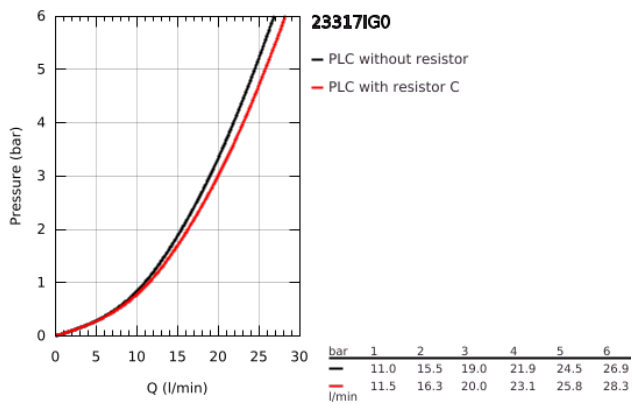

## 23 317 IG0 GRANDERA ΜΙΚΤΗΣ ΛΟΥΤΡΟΥ ΜΕ ΈΝΑ ΜΟΧΛΌ 1/2"

### ΠΕΡΙΓΡΑΦΗ ΠΡΟΪΟΝΤΟΣ

- Χρώμα: chrome/gold
- επίτοιχη
- 46 mm κεραμικός μηχανισμός
- Φινίρισμα GROHE LongLife
- ρυθμιζόμενος περιοριστής ρυθμός ροής
- integrated hand shower holder
- αυτόματος διανεμητής : λουτρού/ντους
- φίλτρο
- ενσωματωμένη βαλβίδα αντεπιστροφής στην έξοδο του ντους 1/2"
- καλυμμένες ενώσεις σχήματος S
- προστασία κατά της ανάστροφης ροής
- ελάχιστη προτεινόμενη πίεση 1.0 bar