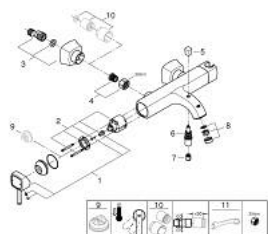

## 23 317 IG0 GRANDERA ΜΙΚΤΗΣ ΛΟΥΤΡΟΥ ΜΕ ΈΝΑ ΜΟΧΛΌ 1/2"

### ΠΕΡΙΓΡΑΦΗ ΠΡΟΪΟΝΤΟΣ

- Χρώμα: chrome/gold
- επίτοιχη
- 46 mm κεραμικός μηχανισμός
- Φινίρισμα GROHE LongLife
- ρυθμιζόμενος περιοριστής ρυθμός ροής
- integrated hand shower holder
- αυτόματος διανεμητής : λουτρού/ντους
- φίλτρο
- ενσωματωμένη βαλβίδα αντεπιστροφής στην έξοδο του ντους 1/2"
- καλυμμένες ενώσεις σχήματος S
- προστασία κατά της ανάστροφης ροής
- ελάχιστη προτεινόμενη πίεση 1.0 bar

### ΑΝΤΑΛΛΑΚΤΙΚΑ , Οκτωβρίου 2018 – τώρα

- 1: Λαβή (Αριθμός ανταλλακτικού 46833IG0)
- 2: Μηχανισμός (Αριθμός ανταλλακτικού 46048000)
- 3: S-union, exposed (Αριθμός ανταλλακτικού 46861000)
- 4: Ρακόρ-Εδρα 1/2" (Αριθμός ανταλλακτικού 45044000)
- 5: Κουμπί διανομέα (Αριθμός ανταλλακτικού 48217G00)
- 6: Διανομέας (Αριθμός ανταλλακτικού 65655000)
- 7: Βαλβίδα αντεπιστροφής (Αριθμός ανταλλακτικού 08565000)
- 8: Φίλτρο ροής (Αριθμός ανταλλακτικού 13952G00)
- 9: Περιοριστής θερμοκρασίας (Αριθμός ανταλλακτικού 46375000)\*
- 10: Σετ προέκτασης 1/2", 30mm (Αριθμός ανταλλακτικού 46238000)\*
- 11: Special spanner (Αριθμός ανταλλακτικού 19377000)\*