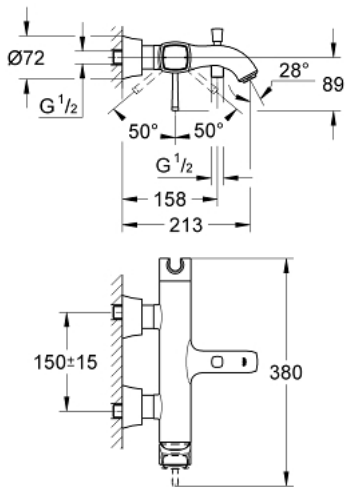

## 23 317 IG0 GRANDERA ΜΙΚΤΗΣ ΛΟΥΤΡΟΥ ΜΕ ΈΝΑ ΜΟΧΛΌ 1/2"

### ΠΕΡΙΓΡΑΦΗ ΠΡΟΪΟΝΤΟΣ

- Χρώμα: chrome/gold
- επίτοιχη
- 46 mm κεραμικός μηχανισμός
- Φινίρισμα GROHE LongLife
- ρυθμιζόμενος περιοριστής ρυθμός ροής
- integrated hand shower holder
- αυτόματος διανεμητής : λουτρού/ντους
- φίλτρο
- ενσωματωμένη βαλβίδα αντεπιστροφής στην έξοδο του ντους 1/2"
- καλυμμένες ενώσεις σχήματος S
- προστασία κατά της ανάστροφης ροής
- ελάχιστη προτεινόμενη πίεση 1.0 bar

### ΑΝΤΑΛΛΑΚΤΙΚΑ , Οκτωβρίου 2018 – τώρα

- 1: Λαβή (Αριθμός ανταλλακτικού 46833IG0)
- 2: Μηχανισμός (Αριθμός ανταλλακτικού 46048000)
- 3: S-union, exposed (Αριθμός ανταλλακτικού 46861000)
- 4: Ρακόρ-Εδρα 1/2" (Αριθμός ανταλλακτικού 45044000)
- 5: Κουμπί διανομέα (Αριθμός ανταλλακτικού 48217G00)
- 6: Διανομέας (Αριθμός ανταλλακτικού 65655000)
- 7: Βαλβίδα αντεπιστροφής (Αριθμός ανταλλακτικού 08565000)
- 8: Φίλτρο ροής (Αριθμός ανταλλακτικού 13952G00)
- 9: Περιοριστής θερμοκρασίας (Αριθμός ανταλλακτικού 46375000)\*
- 10: Σετ προέκτασης 1/2", 30mm (Αριθμός ανταλλακτικού 46238000)\*
- 11: Special spanner (Αριθμός ανταλλακτικού 19377000)\*