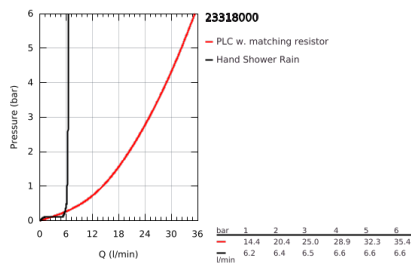

23 318 000 GRANDERA ΜΙΚΤΗΣ ΛΟΥΤΡΟΥ ΜΕ ΈΝΑ ΜΟΧΛΌ 1/2" ΓΙΑ ΕΠΙΔΑΠΕΔΙΑ ΤΟΠΟΘΈΤΗΣΗ

ΠΕΡΙΓΡΑΦΗ ΠΡΟΪΟΝΤΟΣ

- Χρώμα: chrome
- χωρίς προστατευτικό κομμάτι επεξεργασίας
- 46 mm κεραμικός μηχανισμός
- Φινίρισμα GROHE LongLife
- αυτόματος διανεμητής : λουτρού/ντους
- ρουξούνι με φίλτρο
- projection 320 mm
- ενσωματωμένες βαλβίδες αντεπιστροφής στην έξοδο του ντους 1/2"
- με στήριγμα ντους
- Grandera hand shower 7,6 l
- Silverflex shower hose 1250 mm
- προστασία κατά της ανάστροφης ροής

23 318 000 GRANDERA ΜΙΚΤΗΣ ΛΟΥΤΡΟΥ ΜΕ ΈΝΑ ΜΟΧΛΌ 1/2" ΓΙΑ ΕΠΙΔΑΠΕΔΙΑ ΤΟΠΟΘΕΤΗΣΗ

ΑΝΤΑΛΛΑΚΤΙΚΑ , Μαΐου 2018 – τώρα

- 1: Λαβή (Αριθμός ανταλλακτικού 46833000)
- 2: Μηχανισμός (Αριθμός ανταλλακτικού 46048000)
- 3: Sistra M 22 x 1 (Αριθμός ανταλλακτικού 13907000)
- 4: Φίλτρο ακαθαρσιών (Αριθμός ανταλλακτικού 0700200M)
- 5: Κουμπί διανομέα (Αριθμός ανταλλακτικού 48217000)
- 6: Διανομέας (Αριθμός ανταλλακτικού 65655000)
- 7: Βαλβίδα αντεπιστροφής (Αριθμός ανταλλακτικού 08565000)
- 8: Σετ στήριξης (Αριθμός ανταλλακτικού 48003000)
- 9: Περιοριστής θερμοκρασίας (Αριθμός ανταλλακτικού 46375000)*