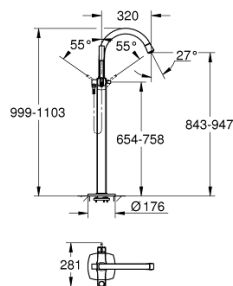

23 318 000 GRANDERA ΜΙΚΤΗΣ ΛΟΥΤΡΟΥ ΜΕ ΈΝΑ ΜΟΧΛΌ 1/2" ΓΙΑ ΕΠΙΔΑΠΕΔΙΑ ΤΟΠΟΘΈΤΗΣΗ

ΠΕΡΙΓΡΑΦΗ ΠΡΟΪΟΝΤΟΣ

- Χρώμα: chrome
- χωρίς προστατευτικό κομμάτι επεξεργασίας
- 46 mm κεραμικός μηχανισμός
- Φινίρισμα GROHE LongLife
- αυτόματος διανεμητής : λουτρού/ντους
- ρουξούνι με φίλτρο
- projection 320 mm
- ενσωματωμένες βαλβίδες αντεπιστροφής στην έξοδο του ντους 1/2"
- με στήριγμα ντους
- Grandera hand shower 7,6 l
- Silverflex shower hose 1250 mm
- προστασία κατά της ανάστροφης ροής

23 318 000 GRANDERA ΜΙΚΤΗΣ ΛΟΥΤΡΟΥ ΜΕ ΈΝΑ ΜΟΧΛΌ 1/2" ΓΙΑ ΕΠΙΔΑΠΕΔΙΑ ΤΟΠΟΘΕΤΗΣΗ

ΑΝΤΑΛΛΑΚΤΙΚΑ , Μαΐου 2018 – τώρα

- 1: Λαβή (Αριθμός ανταλλακτικού 46833000)
- 2: Μηχανισμός (Αριθμός ανταλλακτικού 46048000)
- 3: Sistra M 22 x 1 (Αριθμός ανταλλακτικού 13907000)
- 4: Φίλτρο ακαθαρσιών (Αριθμός ανταλλακτικού 0700200M)
- 5: Κουμπί διανομέα (Αριθμός ανταλλακτικού 48217000)
- 6: Διανομέας (Αριθμός ανταλλακτικού 65655000)
- 7: Βαλβίδα αντεπιστροφής (Αριθμός ανταλλακτικού 08565000)
- 8: Σετ στήριξης (Αριθμός ανταλλακτικού 48003000)
- 9: Περιοριστής θερμοκρασίας (Αριθμός ανταλλακτικού 46375000)*