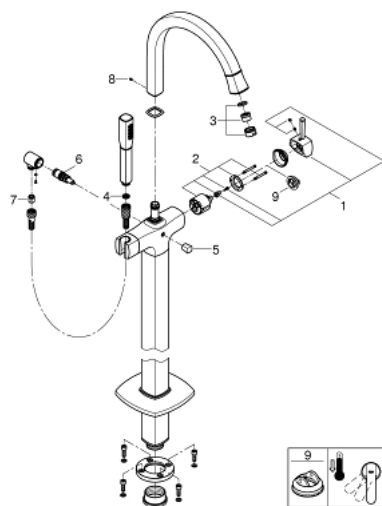

23 318 000 GRANDERA ΜΙΚΤΗΣ ΛΟΥΤΡΟΥ ΜΕ ΈΝΑ ΜΟΧΛΌ 1/2" ΓΙΑ ΕΠΙΔΑΠΕΔΙΑ ΤΟΠΟΘΈΤΗΣΗ

ΠΕΡΙΓΡΑΦΗ ΠΡΟΪΟΝΤΟΣ

- Χρώμα: chrome
- χωρίς προστατευτικό κομμάτι επεξεργασίας
- 46 mm κεραμικός μηχανισμός
- Φινίρισμα GROHE LongLife
- αυτόματος διανεμητής : λουτρού/ντους
- ρουξούνι με φίλτρο
- projection 320 mm
- ενσωματωμένες βαλβίδες αντεπιστροφής στην έξοδο του ντους 1/2"
- με στήριγμα ντους
- Grandera hand shower 7,6 l
- Silverflex shower hose 1250 mm
- προστασία κατά της ανάστροφης ροής

23 318 000 GRANDERA ΜΙΚΤΗΣ ΛΟΥΤΡΟΥ ΜΕ ΈΝΑ ΜΟΧΛΌ 1/2" ΓΙΑ ΕΠΙΔΑΠΕΔΙΑ ΤΟΠΟΘΕΤΗΣΗ

ΑΝΤΑΛΛΑΚΤΙΚΑ , Μαΐου 2018 – τώρα

- 1: Λαβή (Αριθμός ανταλλακτικού 46833000)
- 2: Μηχανισμός (Αριθμός ανταλλακτικού 46048000)
- 3: Sistra M 22 x 1 (Αριθμός ανταλλακτικού 13907000)
- 4: Φίλτρο ακαθαρσιών (Αριθμός ανταλλακτικού 0700200M)
- 5: Κουμπί διανομέα (Αριθμός ανταλλακτικού 48217000)
- 6: Διανομέας (Αριθμός ανταλλακτικού 65655000)
- 7: Βαλβίδα αντεπιστροφής (Αριθμός ανταλλακτικού 08565000)
- 8: Σετ στήριξης (Αριθμός ανταλλακτικού 48003000)
- 9: Περιοριστής θερμοκρασίας (Αριθμός ανταλλακτικού 46375000)*