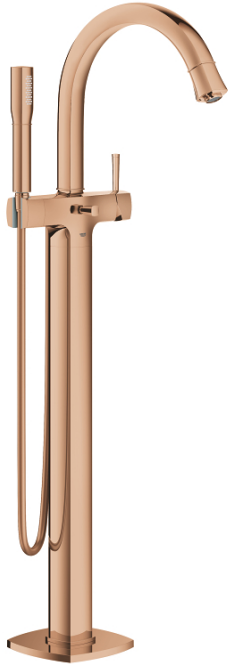

23 318 DA0 GRANDERA ΜΙΚΤΗΣ ΛΟΥΤΡΟΥ ΜΕ ΈΝΑ ΜΟΧΛΌ 1/2" ΓΙΑ ΕΠΙΔΑΓΓΕΔΙΑ ΤΟΠΟΘΕΤΗΣΗ

ΠΕΡΙΓΡΑΦΗ ΠΡΟΪΟΝΤΟΣ

- Χρώμα: warm sunset
- for use with rough-in set 45 984 or 29 038
- χωρίς προστατευτικό κομμάτι επεξεργασίας
- 46 mm κεραμικός μηχανισμός
- Φινίρισμα GROHE LongLife
- αυτόματος διανεμητής : λουτρού/ντους
- ρουξούνι με φίλτρο
- projection 320 mm
- ενσωματωμένες βαλβίδες αντεπιστροφής στην έξοδο του ντους 1/2"
- με στήριγμα ντους
- Grandera hand shower 7,6 l
- Silverflex shower hose 1250 mm
- προστασία κατά της ανάστροφης ροής
- ελάχιστη προτεινόμενη πίεση 1.0 bar