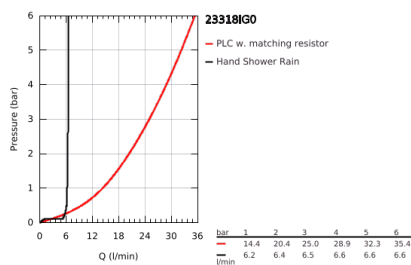

23 318 IG0 GRANDERA ΜΙΚΤΗΣ ΛΟΥΤΡΟΥ ΜΕ ΈΝΑ ΜΟΧΛΟ 1/2" ΓΙΑ ΕΠΙΔΑΠΕΔΙΑ ΤΟΠΟΘΕΤΗΣΗ

ΠΕΡΙΓΡΑΦΗ ΠΡΟΪΟΝΤΟΣ

- Χρώμα: chrome/gold
- for use with rough-in set 45 984 or 29 038
- χωρίς προστατευτικό κομμάτι επεξεργασίας
- 46 mm κεραμικός μηχανισμός
- Φινίρισμα GROHE LongLife
- αυτόματος διανεμητής : λουτρού/ντους
- ρουξούνι με φίλτρο
- projection 320 mm
- ενσωματωμένες βαλβίδες αντεπιστροφής στην έξοδο του ντους 1/2"
- με στήριγμα ντους
- Grandera hand shower 7,6 l
- Silverflex shower hose 1250 mm
- προστασία κατά της ανάστροφης ροής
- ελάχιστη προτεινόμενη πίεση 1.0 bar

23 318 IG0 GRANDERA ΜΙΚΤΗΣ ΛΟΥΤΡΟΥ ΜΕ ΈΝΑ ΜΟΧΛΌ 1/2" ΓΙΑ ΕΠΙΔΑΠΕΔΙΑ ΤΟΠΟΘΕΤΗΣΗ

ΑΝΤΑΛΛΑΚΤΙΚΑ , Μαΐου 2018 – τώρα

- 1: Λαβή (Αριθμός ανταλλακτικού 46833IG0)
- 2: Μηχανισμός (Αριθμός ανταλλακτικού 46048000)
- 3: Sistra M 22 x 1 (Αριθμός ανταλλακτικού 13907G00)
- 4: Φίλτρο ακαθαρσιών (Αριθμός ανταλλακτικού 0700200M)
- 5: Κουμπί διανομέα (Αριθμός ανταλλακτικού 48217G00)
- 6: Διανομέας (Αριθμός ανταλλακτικού 65655000)
- 7: Βαλβίδα αντεπιστροφής (Αριθμός ανταλλακτικού 08565000)
- 8: Σετ στήριξης (Αριθμός ανταλλακτικού 48003000)
- 9: Περιοριστής θερμοκρασίας (Αριθμός ανταλλακτικού 46375000)*