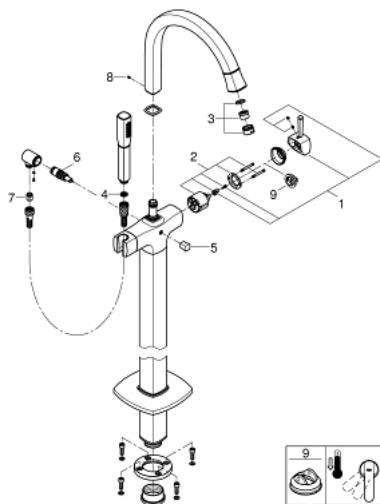

23 318 IG0 GRANDERA ΜΙΚΤΗΣ ΛΟΥΤΡΟΥ ΜΕ ΈΝΑ ΜΟΧΛΟ 1/2" ΓΙΑ ΕΠΙΔΑΠΕΔΙΑ ΤΟΠΟΘΕΤΗΣΗ

ΠΕΡΙΓΡΑΦΗ ΠΡΟΪΟΝΤΟΣ

- Χρώμα: chrome/gold
- for use with rough-in set 45 984 or 29 038
- χωρίς προστατευτικό κομμάτι επεξεργασίας
- 46 mm κεραμικός μηχανισμός
- Φινίρισμα GROHE LongLife
- αυτόματος διανεμητής : λουτρού/ντους
- ρουξούνι με φίλτρο
- projection 320 mm
- ενσωματωμένες βαλβίδες αντεπιστροφής στην έξοδο του ντους 1/2"
- με στήριγμα ντους
- Grandera hand shower 7,6 l
- Silverflex shower hose 1250 mm
- προστασία κατά της ανάστροφης ροής
- ελάχιστη προτεινόμενη πίεση 1.0 bar

23 318 IG0 GRANDERA ΜΙΚΤΗΣ ΛΟΥΤΡΟΥ ΜΕ ΈΝΑ ΜΟΧΛΌ 1/2" ΓΙΑ ΕΠΙΔΑΠΕΔΙΑ ΤΟΠΟΘΕΤΗΣΗ

ΑΝΤΑΛΛΑΚΤΙΚΑ , Μαΐου 2018 – τώρα

- 1: Λαβή (Αριθμός ανταλλακτικού 46833IG0)
- 2: Μηχανισμός (Αριθμός ανταλλακτικού 46048000)
- 3: Sistra M 22 x 1 (Αριθμός ανταλλακτικού 13907G00)
- 4: Φίλτρο ακαθαρσιών (Αριθμός ανταλλακτικού 0700200M)
- 5: Κουμπί διανομέα (Αριθμός ανταλλακτικού 48217G00)
- 6: Διανομέας (Αριθμός ανταλλακτικού 65655000)
- 7: Βαλβίδα αντεπιστροφής (Αριθμός ανταλλακτικού 08565000)
- 8: Σετ στήριξης (Αριθμός ανταλλακτικού 48003000)
- 9: Περιοριστής θερμοκρασίας (Αριθμός ανταλλακτικού 46375000)*