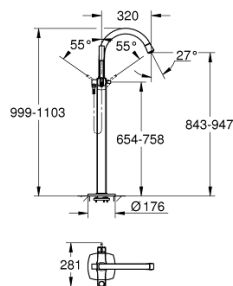

23 318 IG0 GRANDERA ΜΙΚΤΗΣ ΛΟΥΤΡΟΥ ΜΕ ΈΝΑ ΜΟΧΛΟ 1/2" ΓΙΑ ΕΠΙΔΑΠΕΔΙΑ ΤΟΠΟΘΕΤΗΣΗ

ΠΕΡΙΓΡΑΦΗ ΠΡΟΪΟΝΤΟΣ

- Χρώμα: chrome/gold
- for use with rough-in set 45 984 or 29 038
- χωρίς προστατευτικό κομμάτι επεξεργασίας
- 46 mm κεραμικός μηχανισμός
- Φινίρισμα GROHE LongLife
- αυτόματος διανεμητής : λουτρού/ντους
- ρουξούνι με φίλτρο
- projection 320 mm
- ενσωματωμένες βαλβίδες αντεπιστροφής στην έξοδο του ντους 1/2"
- με στήριγμα ντους
- Grandera hand shower 7,6 l
- Silverflex shower hose 1250 mm
- προστασία κατά της ανάστροφης ροής
- ελάχιστη προτεινόμενη πίεση 1.0 bar

23 318 IG0 GRANDERA ΜΙΚΤΗΣ ΛΟΥΤΡΟΥ ΜΕ ΈΝΑ ΜΟΧΛΌ 1/2" ΓΙΑ ΕΠΙΔΑΠΕΔΙΑ ΤΟΠΟΘΕΤΗΣΗ

ΑΝΤΑΛΛΑΚΤΙΚΑ , Μαΐου 2018 – τώρα

- 1: Λαβή (Αριθμός ανταλλακτικού 46833IG0)
- 2: Μηχανισμός (Αριθμός ανταλλακτικού 46048000)
- 3: Sistra M 22 x 1 (Αριθμός ανταλλακτικού 13907G00)
- 4: Φίλτρο ακαθαρσιών (Αριθμός ανταλλακτικού 0700200M)
- 5: Κουμπί διανομέα (Αριθμός ανταλλακτικού 48217G00)
- 6: Διανομέας (Αριθμός ανταλλακτικού 65655000)
- 7: Βαλβίδα αντεπιστροφής (Αριθμός ανταλλακτικού 08565000)
- 8: Σετ στήριξης (Αριθμός ανταλλακτικού 48003000)
- 9: Περιοριστής θερμοκρασίας (Αριθμός ανταλλακτικού 46375000)*