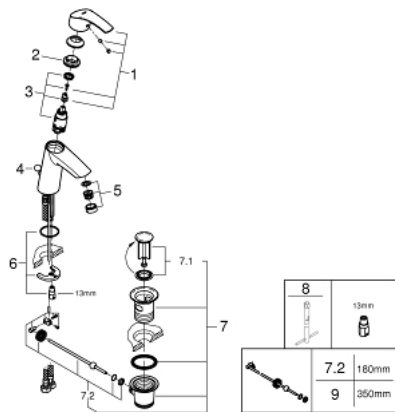

23 322 001 EUROSMART ΜΙΚΤΗΣ ΝΙΠΤΗΡΑ 1/2" Μ-ΜΕΓΕΘΟΣ

ΠΕΡΙΓΡΑΦΗ ΠΡΟΪΟΝΤΟΣ

- Χρώμα: chrome
- τοποθέτηση μιας οπής
- μεταλλική λαβή
- GROHE SilkMove με κεραμικό μηχανισμό 28 mm
- με περιοριστή θερμοκρασίας
- Φινίρισμα GROHE LongLife
- GROHE EcoJoy - Less water, perfect flow
- μέγιστη παροχή (στα 3 bar): 5 λίτρα/λεπτό
- GROHE FastFixation installation system
- σετ αυτόματης βαλβίδας 1 1/4"
- εύκαμπτοι σωλήνες σύνδεσης

23 322 001 EUROSMART ΜΙΚΤΗΣ ΝΙΠΤΗΡΑ 1/2" Μ-ΜΕΓΕΘΟΣ

ΑΝΤΑΛΛΑΚΤΙΚΑ , Απριλίου 2016 – τώρα

- 1: Λαβή (Αριθμός ανταλλακτικού 46859000)
 - 2: Δακτύλιος στερέωσης (Αριθμός ανταλλακτικού 46715000)
 - 3: Μηχανισμός (Αριθμός ανταλλακτικού 46580000)
 - 4: Ράβδος έλξης (Αριθμός ανταλλακτικού 06329000)
 - 5: Φίλτρο ροής (Αριθμός ανταλλακτικού 48159000)
 - 6: Σετ στήριξης (Αριθμός ανταλλακτικού 46249000)
 - 7: Βαλβίδα 1 1/4" (Αριθμός ανταλλακτικού 28910000)
 - 7.1: Πώμα αυτόματης βαλβίδας (Αριθμός ανταλλακτικού 07182000)
 - 7.2: Σετ οριζόντιας βέργας (Αριθμός ανταλλακτικού 07052000)
 - 8: κλειδί συναρμολόγησης (Αριθμός ανταλλακτικού 19017000)*
 - 9: Σετ οριζόντιας βέργας (Αριθμός ανταλλακτικού 07341000)*
- * Προαιρετικά εξαρτήματα