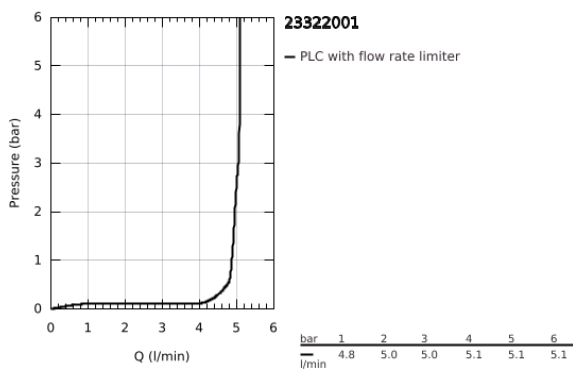

23 322 001 EUROSMART ΜΙΚΤΗΣ ΝΙΠΤΗΡΑ 1/2" Μ-ΜΕΓΕΘΟΣ

ΠΕΡΙΓΡΑΦΗ ΠΡΟΪΟΝΤΟΣ

- Χρώμα: chrome
- τοποθέτηση μιας οπής
- μεταλλική λαβή
- GROHE SilkMove με κεραμικό μηχανισμό 28 mm
- με περιοριστή θερμοκρασίας
- Φινίρισμα GROHE LongLife
- GROHE EcoJoy - Less water, perfect flow
- μέγιστη παροχή (στα 3 bar): 5 λίτρα/λεπτό
- GROHE FastFixation installation system
- σετ αυτόματης βαλβίδας 1 1/4"
- εύκαμπτοι σωλήνες σύνδεσης

23 322 001 EUROSMART ΜΙΚΤΗΣ ΝΙΠΤΗΡΑ 1/2" Μ-ΜΕΓΕΘΟΣ

ΑΝΤΑΛΛΑΚΤΙΚΑ , Απριλίου 2016 – τώρα

- 1: Λαβή (Αριθμός ανταλλακτικού 46859000)
 - 2: Δακτύλιος στερέωσης (Αριθμός ανταλλακτικού 46715000)
 - 3: Μηχανισμός (Αριθμός ανταλλακτικού 46580000)
 - 4: Ράβδος έλξης (Αριθμός ανταλλακτικού 06329000)
 - 5: Φίλτρο ροής (Αριθμός ανταλλακτικού 48159000)
 - 6: Σετ στήριξης (Αριθμός ανταλλακτικού 46249000)
 - 7: Βαλβίδα 1 1/4" (Αριθμός ανταλλακτικού 28910000)
 - 7.1: Πώμα αυτόματης βαλβίδας (Αριθμός ανταλλακτικού 07182000)
 - 7.2: Σετ οριζόντιας βέργας (Αριθμός ανταλλακτικού 07052000)
 - 8: κλειδί συναρμολόγησης (Αριθμός ανταλλακτικού 19017000)*
 - 9: Σετ οριζόντιας βέργας (Αριθμός ανταλλακτικού 07341000)*
- * Προαιρετικά εξαρτήματα