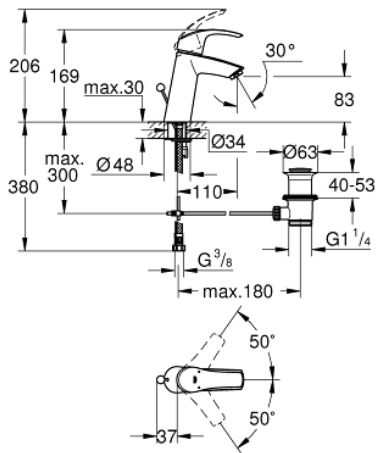

23 322 001 EUROSMART ΜΙΚΤΗΣ ΝΙΠΤΗΡΑ 1/2" Μ-ΜΕΓΕΘΟΣ

ΠΕΡΙΓΡΑΦΗ ΠΡΟΪΟΝΤΟΣ

- Χρώμα: chrome
- τοποθέτηση μιας οπής
- μεταλλική λαβή
- GROHE SilkMove με κεραμικό μηχανισμό 28 mm
- με περιοριστή θερμοκρασίας
- Φινίρισμα GROHE LongLife
- GROHE EcoJoy - Less water, perfect flow
- μέγιστη παροχή (στα 3 bar): 5 λίτρα/λεπτό
- GROHE FastFixation installation system
- σετ αυτόματης βαλβίδας 1 1/4"
- εύκαμπτοι σωλήνες σύνδεσης

23 322 001 EUROSMART ΜΙΚΤΗΣ ΝΙΠΤΗΡΑ 1/2" Μ-ΜΕΓΕΘΟΣ

ΑΝΤΑΛΛΑΚΤΙΚΑ , Απριλίου 2016 – τώρα

- 1: Λαβή (Αριθμός ανταλλακτικού 46859000)
 - 2: Δακτύλιος στερέωσης (Αριθμός ανταλλακτικού 46715000)
 - 3: Μηχανισμός (Αριθμός ανταλλακτικού 46580000)
 - 4: Ράβδος έλξης (Αριθμός ανταλλακτικού 06329000)
 - 5: Φίλτρο ροής (Αριθμός ανταλλακτικού 48159000)
 - 6: Σετ στήριξης (Αριθμός ανταλλακτικού 46249000)
 - 7: Βαλβίδα 1 1/4" (Αριθμός ανταλλακτικού 28910000)
 - 7.1: Πώμα αυτόματης βαλβίδας (Αριθμός ανταλλακτικού 07182000)
 - 7.2: Σετ οριζόντιας βέργας (Αριθμός ανταλλακτικού 07052000)
 - 8: κλειδί συναρμολόγησης (Αριθμός ανταλλακτικού 19017000)*
 - 9: Σετ οριζόντιας βέργας (Αριθμός ανταλλακτικού 07341000)*
- * Προαιρετικά εξαρτήματα