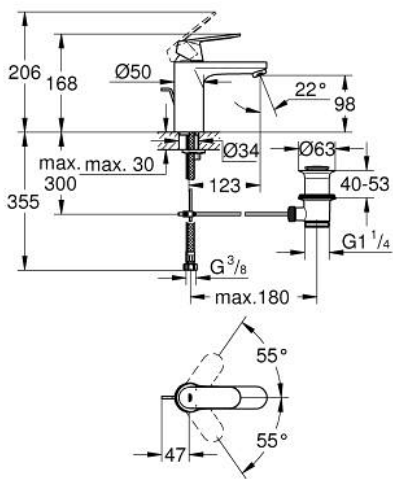

### ΠΕΡΙΓΡΑΦΗ ΠΡΟΪΟΝΤΟΣ

- Χρώμα: chrome
- τοποθέτηση μιας οπής
- μεταλλική λαβή
- 35 mm κεραμεικός μηχανισμός
- ρυθμιζόμενος περιοριστής ρυθμός ροής
- Φινίρισμα GROHE LongLife
- GROHE EcoJoy - Less water, perfect flow
- μέγιστη παροχή (στα 3 bar): 5 λίτρα/λεπτό
- GROHE FastFixation installation system
- σετ αυτόματης βαλβίδας 1 1/4"
- εύκαμπτοι σωλήνες σύνδεσης