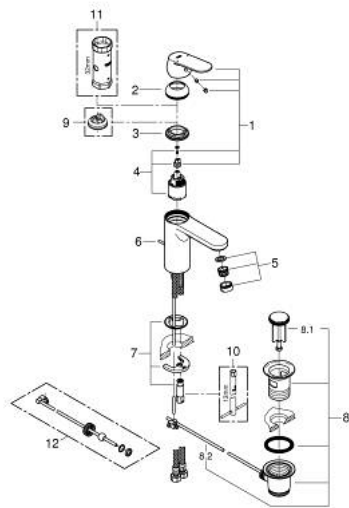

### ΠΕΡΙΓΡΑΦΗ ΠΡΟΪΟΝΤΟΣ

- Χρώμα: chrome
- τοποθέτηση μιας οπής
- μεταλλική λαβή
- 35 mm κεραμεικός μηχανισμός
- ρυθμιζόμενος περιοριστής ρυθμός ροής
- Φινίρισμα GROHE LongLife
- GROHE EcoJoy - Less water, perfect flow
- μέγιστη παροχή (στα 3 bar): 5 λίτρα/λεπτό
- GROHE FastFixation installation system
- σετ αυτόματης βαλβίδας 1 1/4"
- εύκαμπτοι σωλήνες σύνδεσης

### ΑΝΤΑΛΛΑΚΤΙΚΑ , Σεπτεμβρίου 2012 – τώρα

- 1: Λαβή (Αριθμός ανταλλακτικού 46681000)
- 2: Κάλυμμα/ τάπα (Αριθμός ανταλλακτικού 46492000)
- 3: ΒΙΔΩΤΗ ΣΥΝΔΕΣΗ ELB3/8 (Αριθμός ανταλλακτικού 46460000)
- 4: Μηχανισμός (Αριθμός ανταλλακτικού 46374000)
- 5: Φίλτρο ροής (Αριθμός ανταλλακτικού 48159000)
- 6: Ράβδος έλξης (Αριθμός ανταλλακτικού 46739000)
- 7: Σετ στήριξης (Αριθμός ανταλλακτικού 46671000)
- 8: Βαλβίδα 1 1/4" (Αριθμός ανταλλακτικού 28910000)
- 8.1: Πώμα αυτόματης βαλβίδας (Αριθμός ανταλλακτικού 07182000)
- 8.2: Σετ οριζόντιας βέργας (Αριθμός ανταλλακτικού 07052000)
- 9: Περιοριστής θερμοκρασίας (Αριθμός ανταλλακτικού 46375000)\*
- 10: κλειδί συναρμολόγησης (Αριθμός ανταλλακτικού 19017000)\*
- 11: Κλειδί (Αριθμός ανταλλακτικού 19332000)\*
- 12: Σετ οριζόντιας βέργας (Αριθμός ανταλλακτικού 07341000)\*