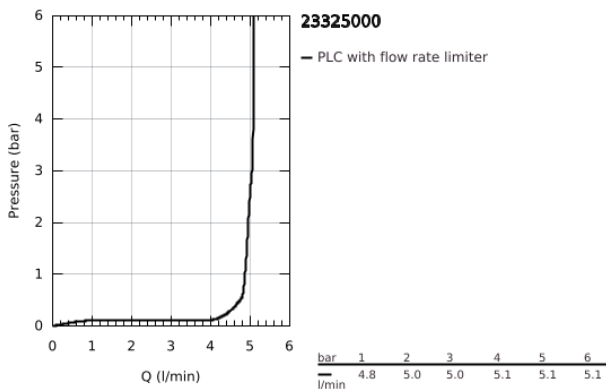

### ΠΕΡΙΓΡΑΦΗ ΠΡΟΪΟΝΤΟΣ

- Χρώμα: chrome
- τοποθέτηση μιας οπής
- μεταλλική λαβή
- 35 mm κεραμεικός μηχανισμός
- ρυθμιζόμενος περιοριστής ρυθμός ροής
- Φινίρισμα GROHE LongLife
- GROHE EcoJoy - Less water, perfect flow
- μέγιστη παροχή (στα 3 bar): 5 λίτρα/λεπτό
- GROHE FastFixation installation system
- σετ αυτόματης βαλβίδας 1 1/4"
- εύκαμπτοι σωλήνες σύνδεσης