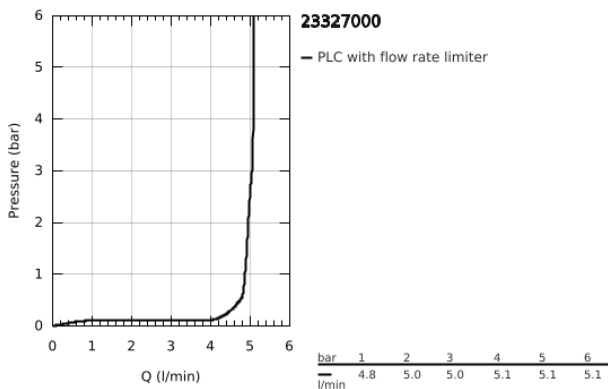

23 327 000 EUROSMART COSMOPOLITAN ΜΙΚΤΗΣ ΝΙΠΤΗΡΑ 1/2" Μ-ΜΕΓΕΘΟΣ

ΠΕΡΙΓΡΑΦΗ ΠΡΟΪΟΝΤΟΣ

- Χρώμα: chrome
- τοποθέτηση μιας οπής
- μεταλλική λαβή
- 35 mm κεραμεικός μηχανισμός
- ρυθμιζόμενος περιοριστής ρυθμός ροής
- Φινίρισμα GROHE LongLife
- GROHE EcoJoy - Less water, perfect flow
- μέγιστη παροχή (στα 3 bar): 5 λίτρα/λεπτό
- GROHE FastFixation installation system
- λείο σώμα
- εύκαμπτοι σωλήνες σύνδεσης

23 327 000 EUROSMART COSMOPOLITAN ΜΙΚΤΗΣ ΝΙΠΤΗΡΑ 1/2" Μ-ΜΕΓΕΘΟΣ

ΑΝΤΑΛΛΑΚΤΙΚΑ , Σεπτεμβρίου 2012 – τώρα

- 1: Λαβή (Αριθμός ανταλλακτικού 46681000)
 - 2: Κάλυμμα/ τάπα (Αριθμός ανταλλακτικού 46492000)
 - 3: ΒΙΔΩΤΗ ΣΥΝΔΕΣΗ ELB3/8 (Αριθμός ανταλλακτικού 46460000)
 - 4: Μηχανισμός (Αριθμός ανταλλακτικού 46374000)
 - 5: Φίλτρο ροής (Αριθμός ανταλλακτικού 48159000)
 - 6: Σετ στήριξης (Αριθμός ανταλλακτικού 46671000)
 - 7: Περιοριστής θερμοκρασίας (Αριθμός ανταλλακτικού 46375000)*
 - 8: κλειδί συναρμολόγησης (Αριθμός ανταλλακτικού 19017000)*
 - 9: Κλειδί (Αριθμός ανταλλακτικού 19332000)*
- * Προαιρετικά εξαρτήματα