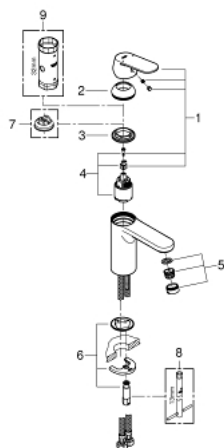

23 327 000 EUROSMART COSMOPOLITAN ΜΙΚΤΗΣ ΝΙΠΤΗΡΑ 1/2" Μ-ΜΕΓΕΘΟΣ

ΠΕΡΙΓΡΑΦΗ ΠΡΟΪΟΝΤΟΣ

- Χρώμα: chrome
- τοποθέτηση μιας οπής
- μεταλλική λαβή
- 35 mm κεραμεικός μηχανισμός
- ρυθμιζόμενος περιοριστής ρυθμός ροής
- Φινίρισμα GROHE LongLife
- GROHE EcoJoy - Less water, perfect flow
- μέγιστη παροχή (στα 3 bar): 5 λίτρα/λεπτό
- GROHE FastFixation installation system
- λείο σώμα
- εύκαμπτοι σωλήνες σύνδεσης

23 327 000 EUROSMART COSMOPOLITAN ΜΙΚΤΗΣ ΝΙΠΤΗΡΑ 1/2" Μ-ΜΕΓΕΘΟΣ

ΑΝΤΑΛΛΑΚΤΙΚΑ , Σεπτεμβρίου 2012 – τώρα

- 1: Λαβή (Αριθμός ανταλλακτικού 46681000)
 - 2: Κάλυμμα/ τάπα (Αριθμός ανταλλακτικού 46492000)
 - 3: ΒΙΔΩΤΗ ΣΥΝΔΕΣΗ ELB3/8 (Αριθμός ανταλλακτικού 46460000)
 - 4: Μηχανισμός (Αριθμός ανταλλακτικού 46374000)
 - 5: Φίλτρο ροής (Αριθμός ανταλλακτικού 48159000)
 - 6: Σετ στήριξης (Αριθμός ανταλλακτικού 46671000)
 - 7: Περιοριστής θερμοκρασίας (Αριθμός ανταλλακτικού 46375000)*
 - 8: κλειδί συναρμολόγησης (Αριθμός ανταλλακτικού 19017000)*
 - 9: Κλειδί (Αριθμός ανταλλακτικού 19332000)*
- * Προαιρετικά εξαρτήματα