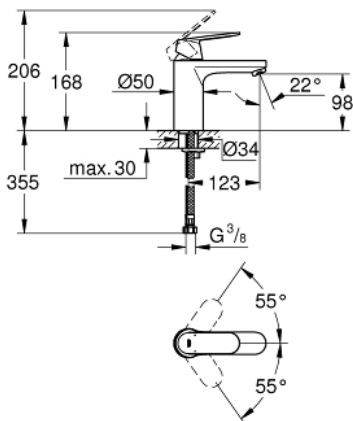

23 327 000 EUROSMART COSMOPOLITAN ΜΙΚΤΗΣ ΝΙΠΤΗΡΑ 1/2" Μ-ΜΕΓΕΘΟΣ

ΠΕΡΙΓΡΑΦΗ ΠΡΟΪΟΝΤΟΣ

- Χρώμα: chrome
- τοποθέτηση μιας οπής
- μεταλλική λαβή
- 35 mm κεραμεικός μηχανισμός
- ρυθμιζόμενος περιοριστής ρυθμός ροής
- Φινίρισμα GROHE LongLife
- GROHE EcoJoy - Less water, perfect flow
- μέγιστη παροχή (στα 3 bar): 5 λίτρα/λεπτό
- GROHE FastFixation installation system
- λείο σώμα
- εύκαμπτοι σωλήνες σύνδεσης

23 327 000 EUROSMART COSMOPOLITAN ΜΙΚΤΗΣ ΝΙΠΤΗΡΑ 1/2" Μ-ΜΕΓΕΘΟΣ

ΑΝΤΑΛΛΑΚΤΙΚΑ , Σεπτεμβρίου 2012 – τώρα

- 1: Λαβή (Αριθμός ανταλλακτικού 46681000)
 - 2: Κάλυμμα/ τάπα (Αριθμός ανταλλακτικού 46492000)
 - 3: ΒΙΔΩΤΗ ΣΥΝΔΕΣΗ ELB3/8 (Αριθμός ανταλλακτικού 46460000)
 - 4: Μηχανισμός (Αριθμός ανταλλακτικού 46374000)
 - 5: Φίλτρο ροής (Αριθμός ανταλλακτικού 48159000)
 - 6: Σετ στήριξης (Αριθμός ανταλλακτικού 46671000)
 - 7: Περιοριστής θερμοκρασίας (Αριθμός ανταλλακτικού 46375000)*
 - 8: κλειδί συναρμολόγησης (Αριθμός ανταλλακτικού 19017000)*
 - 9: Κλειδί (Αριθμός ανταλλακτικού 19332000)*
- * Προαιρετικά εξαρτήματα