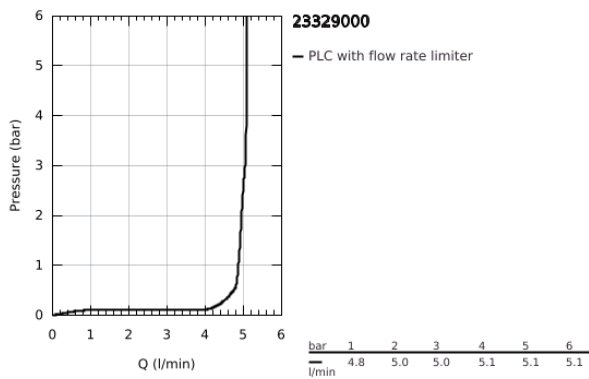

## 23 329 000 BAUEDGE ΜΠΑΤΑΡΙΑ ΝΙΠΤΗΡΑ ΜΟΝΟΥ ΜΟΧΛΟΥ 1/2", S-ΜΕΓΕΘΟΣ

### ΠΕΡΙΓΡΑΦΗ ΠΡΟΪΟΝΤΟΣ

- Χρώμα: chrome
- τοποθέτηση μιας οπής
- μεταλλική λαβή
- GROHE SmoothControl 28 mm ceramic cartridge
- Φινίρισμα GROHE LongLife
- GROHE EcoJoy - Less water, perfect flow
- μέγιστη παροχή (στα 3 bar): 5 λίτρα/λεπτό
- σύστημα ταχείας εγκατάστασης
- ανασυρόμενη αλυσίδα
- εύκαμπτοι σωλήνες σύνδεσης

## 23 329 000 BAUEDGE ΜΠΑΤΑΡΙΑ ΝΙΠΤΗΡΑ ΜΟΝΟΥ ΜΟΧΛΟΥ 1/2", S-ΜΕΓΕΘΟΣ

**ΑΝΤΑΛΛΑΚΤΙΚΑ** , Σεπτεμβρίου 2012 – τώρα

- 1: Λαβή (Αριθμός ανταλλακτικού 46697000)
- 2: Μηχανισμός (Αριθμός ανταλλακτικού 46580000)
- 3: Αλυσίδα ολίσθησης (Αριθμός ανταλλακτικού 06815000)
- 3.1: Τριγωνικός συνδετήρας (Αριθμός ανταλλακτικού 0116100M)
- 4: Φίλτρο ροής (Αριθμός ανταλλακτικού 48159000)
- 5: Σετ στήριξης (Αριθμός ανταλλακτικού 46249000)
- 6: κλειδί συναρμολόγησης (Αριθμός ανταλλακτικού 19017000)\*