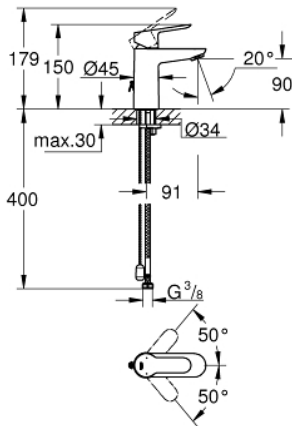

## 23 329 000 BAUEDGE ΜΠΑΤΑΡΙΑ ΝΙΠΤΗΡΑ ΜΟΝΟΥ ΜΟΧΛΟΥ 1/2", S-ΜΕΓΕΘΟΣ

### ΠΕΡΙΓΡΑΦΗ ΠΡΟΪΟΝΤΟΣ

- Χρώμα: chrome
- τοποθέτηση μιας οπής
- μεταλλική λαβή
- GROHE SmoothControl 28 mm ceramic cartridge
- Φινίρισμα GROHE LongLife
- GROHE EcoJoy - Less water, perfect flow
- μέγιστη παροχή (στα 3 bar): 5 λίτρα/λεπτό
- σύστημα ταχείας εγκατάστασης
- ανασυρόμενη αλυσίδα
- εύκαμπτοι σωλήνες σύνδεσης

## 23 329 000 BAUEDGE ΜΠΑΤΑΡΙΑ ΝΙΠΤΗΡΑ ΜΟΝΟΥ ΜΟΧΛΟΥ 1/2", S-ΜΕΓΕΘΟΣ

**ΑΝΤΑΛΛΑΚΤΙΚΑ** , Σεπτεμβρίου 2012 – τώρα

- 1: Λαβή (Αριθμός ανταλλακτικού 46697000)
- 2: Μηχανισμός (Αριθμός ανταλλακτικού 46580000)
- 3: Αλυσίδα ολίσθησης (Αριθμός ανταλλακτικού 06815000)
- 3.1: Τριγωνικός συνδετήρας (Αριθμός ανταλλακτικού 0116100M)
- 4: Φίλτρο ροής (Αριθμός ανταλλακτικού 48159000)
- 5: Σετ στήριξης (Αριθμός ανταλλακτικού 46249000)
- 6: κλειδί συναρμολόγησης (Αριθμός ανταλλακτικού 19017000)\*