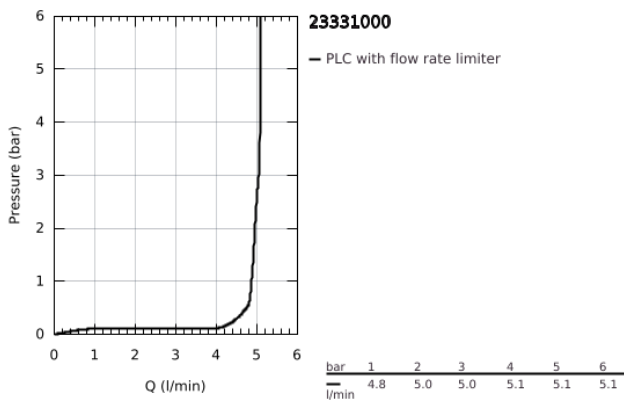

23 331 000 BAUEDGE ΜΙΚΤΗΣ ΜΠΙΝΤΕ

ΠΕΡΙΓΡΑΦΗ ΠΡΟΪΟΝΤΟΣ

- Χρώμα: chrome
- τοποθέτηση μιας οπής
- μεταλλική λαβή
- GROHE SmoothControl 28 mm ceramic cartridge
- Φινίρισμα GROHE LongLife
- GROHE EcoJoy - Less water, perfect flow
- μέγιστη παροχή (στα 3 bar): 5 λίτρα/λεπτό
- σύστημα ταχείας εγκατάστασης
- με σφαιρική ένωση
- σετ αυτόματης βαλβίδας 1 1/4"
- εύκαμπτοι σωλήνες σύνδεσης

23 331 000 BAUEDGE ΜΙΚΤΗΣ ΜΠΙΝΤΕ

ΑΝΤΑΛΛΑΚΤΙΚΑ , Σεπτεμβρίου 2012 – τώρα

- 1: Λαβή (Αριθμός ανταλλακτικού 46697000)
- 2: Μηχανισμός (Αριθμός ανταλλακτικού 46580000)
- 3: Ράβδος έλξης (Αριθμός ανταλλακτικού 46739000)
- 4: Φίλτρο ροής (Αριθμός ανταλλακτικού 13998000)
- 5: Σετ στήριξης (Αριθμός ανταλλακτικού 46249000)
- 6: Βαλβίδα 1 1/4" (Αριθμός ανταλλακτικού 28910000)
- 6.1: Πώμα αυτόματης βαλβίδας (Αριθμός ανταλλακτικού 07182000)
- 6.2: Σετ οριζόντιας βέργας (Αριθμός ανταλλακτικού 07052000)
- 7: κλειδί συναρμολόγησης (Αριθμός ανταλλακτικού 19017000)*
- 8: Σετ οριζόντιας βέργας (Αριθμός ανταλλακτικού 07341000)*