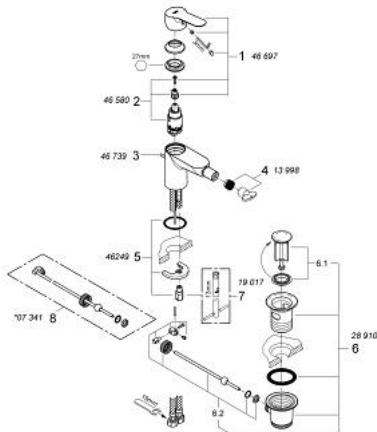

23 331 000 BAUEDGE ΜΙΚΤΗΣ ΜΠΙΝΤΕ

ΠΕΡΙΓΡΑΦΗ ΠΡΟΪΟΝΤΟΣ

- Χρώμα: chrome
- τοποθέτηση μιας οπής
- μεταλλική λαβή
- GROHE SmoothControl 28 mm ceramic cartridge
- Φινίρισμα GROHE LongLife
- GROHE EcoJoy - Less water, perfect flow
- μέγιστη παροχή (στα 3 bar): 5 λίτρα/λεπτό
- σύστημα ταχείας εγκατάστασης
- με σφαιρική ένωση
- σετ αυτόματης βαλβίδας 1 1/4"
- εύκαμπτοι σωλήνες σύνδεσης

23 331 000 BAUEDGE ΜΙΚΤΗΣ ΜΠΙΝΤΕ

ΑΝΤΑΛΛΑΚΤΙΚΑ , Σεπτεμβρίου 2012 – τώρα

- 1: Λαβή (Αριθμός ανταλλακτικού 46697000)
- 2: Μηχανισμός (Αριθμός ανταλλακτικού 46580000)
- 3: Ράβδος έλξης (Αριθμός ανταλλακτικού 46739000)
- 4: Φίλτρο ροής (Αριθμός ανταλλακτικού 13998000)
- 5: Σετ στήριξης (Αριθμός ανταλλακτικού 46249000)
- 6: Βαλβίδα 1 1/4" (Αριθμός ανταλλακτικού 28910000)
- 6.1: Πώμα αυτόματης βαλβίδας (Αριθμός ανταλλακτικού 07182000)
- 6.2: Σετ οριζόντιας βέργας (Αριθμός ανταλλακτικού 07052000)
- 7: κλειδί συναρμολόγησης (Αριθμός ανταλλακτικού 19017000)*
- 8: Σετ οριζόντιας βέργας (Αριθμός ανταλλακτικού 07341000)*