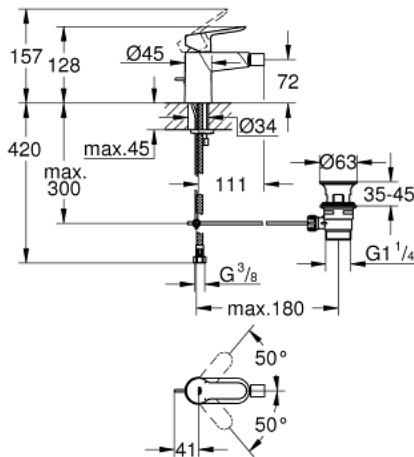

23 331 000 BAUEDGE ΜΙΚΤΗΣ ΜΠΙΝΤΕ

ΠΕΡΙΓΡΑΦΗ ΠΡΟΪΟΝΤΟΣ

- Χρώμα: chrome
- τοποθέτηση μιας οπής
- μεταλλική λαβή
- GROHE SmoothControl 28 mm ceramic cartridge
- Φινίρισμα GROHE LongLife
- GROHE EcoJoy - Less water, perfect flow
- μέγιστη παροχή (στα 3 bar): 5 λίτρα/λεπτό
- σύστημα ταχείας εγκατάστασης
- με σφαιρική ένωση
- σετ αυτόματης βαλβίδας 1 1/4"
- εύκαμπτοι σωλήνες σύνδεσης

23 331 000 BAUEDGE ΜΙΚΤΗΣ ΜΠΙΝΤΕ

ΑΝΤΑΛΛΑΚΤΙΚΑ , Σεπτεμβρίου 2012 – τώρα

- 1: Λαβή (Αριθμός ανταλλακτικού 46697000)
- 2: Μηχανισμός (Αριθμός ανταλλακτικού 46580000)
- 3: Ράβδος έλξης (Αριθμός ανταλλακτικού 46739000)
- 4: Φίλτρο ροής (Αριθμός ανταλλακτικού 13998000)
- 5: Σετ στήριξης (Αριθμός ανταλλακτικού 46249000)
- 6: Βαλβίδα 1 1/4" (Αριθμός ανταλλακτικού 28910000)
- 6.1: Πώμα αυτόματης βαλβίδας (Αριθμός ανταλλακτικού 07182000)
- 6.2: Σετ οριζόντιας βέργας (Αριθμός ανταλλακτικού 07052000)
- 7: κλειδί συναρμολόγησης (Αριθμός ανταλλακτικού 19017000)*
- 8: Σετ οριζόντιας βέργας (Αριθμός ανταλλακτικού 07341000)*