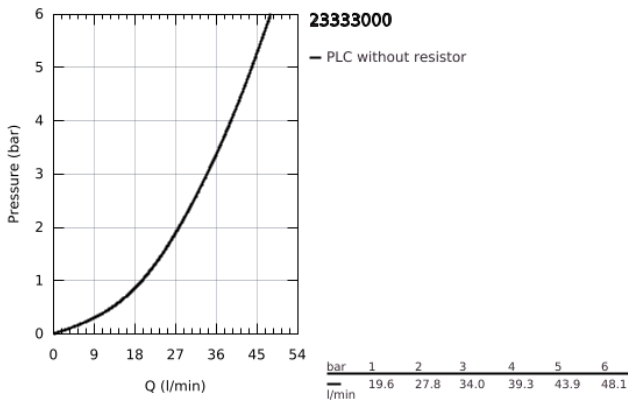

23 333 000 **BAUEDGE ΜΙΚΤΗΣ ΝΤΟΥΣ ΜΕ ΈΝΑ ΜΟΧΛΌ 1/2"**

**ΠΕΡΙΓΡΑΦΗ ΠΡΟΪΟΝΤΟΣ**

- Χρώμα: chrome
- επίτοιχη
- μεταλλική λαβή
- GROHE SmoothControl 46 mm ceramic cartridge
- Φινίρισμα GROHE LongLife
- ρυθμιζόμενος περιοριστής ρυθμός ροής
- έξοδος ντούς κάτω 1/2" με ενσωματωμένη βαλβίδα αντεπιστροφής
- σύνδεσμοι σχήματος S
- metal wall escutcheon
- προστασία κατά της ανάστροφης ροής
- optional temperature limiter ref. no. 46 375

## 23 333 000 BAUEDGE ΜΙΚΤΗΣ ΝΤΟΥΣ ΜΕ ΈΝΑ ΜΟΧΛΌ 1/2"