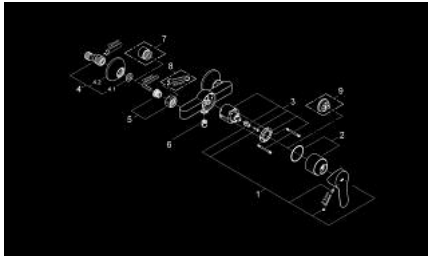

23 333 000 **BAUEDGE ΜΙΚΤΗΣ ΝΤΟΥΣ ΜΕ ΈΝΑ ΜΟΧΛΌ 1/2"**

**ΠΕΡΙΓΡΑΦΗ ΠΡΟΪΟΝΤΟΣ**

- Χρώμα: chrome
- επίτοιχη
- μεταλλική λαβή
- GROHE SmoothControl 46 mm ceramic cartridge
- Φινίρισμα GROHE LongLife
- ρυθμιζόμενος περιοριστής ρυθμός ροής
- έξοδος ντούς κάτω 1/2" με ενσωματωμένη βαλβίδα αντεπιστροφής
- σύνδεσμοι σχήματος S
- metal wall escutcheon
- προστασία κατά της ανάστροφης ροής
- optional temperature limiter ref. no. 46 375

## 23 333 000 BAUEDGE ΜΙΚΤΗΣ ΝΤΟΥΣ ΜΕ ΈΝΑ ΜΟΧΛΌ 1/2"

### ΑΝΤΑΛΛΑΚΤΙΚΑ , Σεπτεμβρίου 2012 – τώρα

- 1: Λαβή (Αριθμός ανταλλακτικού 46698000)
- 2: Κάλυμμα/ τάπα (Αριθμός ανταλλακτικού 46584000)
- 3: Μηχανισμός (Αριθμός ανταλλακτικού 46048000)
- 4: Σύνδεσμος σχήματος S (Αριθμός ανταλλακτικού 12075000)
- 4.1: Λάστιχο στεγανοποίησης (Αριθμός ανταλλακτικού 0138600M)
- 4.2: Ροζέτα (Αριθμός ανταλλακτικού 0221000M)
- 5: Ρακόρ-Εδρα 1/2" (Αριθμός ανταλλακτικού 45044000)
- 6: Βαλβίδα αντεπιστροφής (Αριθμός ανταλλακτικού 08565000)
- 7: Προέκταση 3/4", 20mm (Αριθμός ανταλλακτικού 0713000M)\*
- 8: Special spanner (Αριθμός ανταλλακτικού 19377000)\*
- 9: Περιοριστής θερμοκρασίας (Αριθμός ανταλλακτικού 46375000)\*