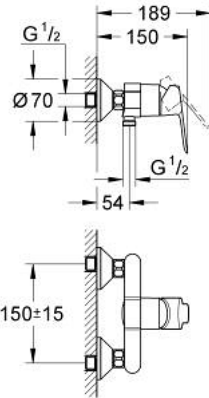

23 333 000 **BAUEDGE ΜΙΚΤΗΣ ΝΤΟΥΣ ΜΕ ΈΝΑ ΜΟΧΛΌ 1/2"**

**ΠΕΡΙΓΡΑΦΗ ΠΡΟΪΟΝΤΟΣ**

- Χρώμα: chrome
- επίτοιχη
- μεταλλική λαβή
- GROHE SmoothControl 46 mm ceramic cartridge
- Φινίρισμα GROHE LongLife
- ρυθμιζόμενος περιοριστής ρυθμός ροής
- έξοδος ντούς κάτω 1/2" με ενσωματωμένη βαλβίδα αντεπιστροφής
- σύνδεσμοι σχήματος S
- metal wall escutcheon
- προστασία κατά της ανάστροφης ροής
- optional temperature limiter ref. no. 46 375

## 23 333 000 BAUEDGE ΜΙΚΤΗΣ ΝΤΟΥΣ ΜΕ ΈΝΑ ΜΟΧΛΌ 1/2"

### ΑΝΤΑΛΛΑΚΤΙΚΑ , Σεπτεμβρίου 2012 – τώρα

- 1: Λαβή (Αριθμός ανταλλακτικού 46698000)
- 2: Κάλυμμα/ τάπα (Αριθμός ανταλλακτικού 46584000)
- 3: Μηχανισμός (Αριθμός ανταλλακτικού 46048000)
- 4: Σύνδεσμος σχήματος S (Αριθμός ανταλλακτικού 12075000)
- 4.1: Λάστιχο στεγανοποίησης (Αριθμός ανταλλακτικού 0138600M)
- 4.2: Ροζέτα (Αριθμός ανταλλακτικού 0221000M)
- 5: Ρακόρ-Εδρα 1/2" (Αριθμός ανταλλακτικού 45044000)
- 6: Βαλβίδα αντεπιστροφής (Αριθμός ανταλλακτικού 08565000)
- 7: Προέκταση 3/4", 20mm (Αριθμός ανταλλακτικού 0713000M)\*
- 8: Special spanner (Αριθμός ανταλλακτικού 19377000)\*
- 9: Περιοριστής θερμοκρασίας (Αριθμός ανταλλακτικού 46375000)\*