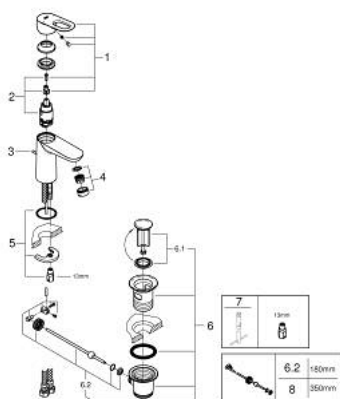

23 335 000 ΒΑΥΛΟΟΡ ΜΠΑΤΑΡΙΑ ΝΙΠΤΗΡΑ ΜΟΝΟΥ ΜΟΧΛΟΥ 1/2", S-ΜΕΓΕΘΟΣ

ΠΕΡΙΓΡΑΦΗ ΠΡΟΪΟΝΤΟΣ

- Χρώμα: chrome
- τοποθέτηση μιας οπής
- μεταλλική λαβή
- GROHE SmoothControl 28 mm ceramic cartridge
- Φινιρίσμα GROHE LongLife
- GROHE EcoJoy - Less water, perfect flow
- μέγιστη παροχή (στα 3 bar): 5 λίτρα/λεπτό
- σύστημα ταχείας εγκατάστασης
- plastic pop-up waste set 1 1/4"
- εύκαμπτοι σωλήνες σύνδεσης

23 335 000 ΒΑΥΛΟΟΡ ΜΠΑΤΑΡΙΑ ΝΙΠΤΗΡΑ ΜΟΝΟΥ ΜΟΧΛΟΥ 1/2", S-ΜΕΓΕΘΟΣ

ΑΝΤΑΛΛΑΚΤΙΚΑ , Οκτωβρίου 2012 – τώρα

- 1: Λαβή (Αριθμός ανταλλακτικού 46695000)
- 2: Μηχανισμός (Αριθμός ανταλλακτικού 46580000)
- 3: Ράβδος έλξης (Αριθμός ανταλλακτικού 46739000)
- 4: Φίλτρο ροής (Αριθμός ανταλλακτικού 48159000)
- 5: Σετ στήριξης (Αριθμός ανταλλακτικού 46249000)
- 6: Βαλβίδα 1 1/4" (Αριθμός ανταλλακτικού 28910000)
- 6.1: Πώμα αυτόματης βαλβίδας (Αριθμός ανταλλακτικού 07182000)
- 6.2: Σετ οριζόντιας βέργας (Αριθμός ανταλλακτικού 07052000)
- 7: κλειδί συναρμολόγησης (Αριθμός ανταλλακτικού 19017000)*
- 8: Σετ οριζόντιας βέργας (Αριθμός ανταλλακτικού 07341000)*