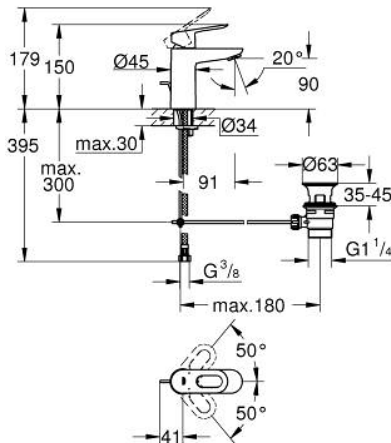

23 335 000 ΒΑΥΛΟΟΡ ΜΠΑΤΑΡΙΑ ΝΙΠΤΗΡΑ ΜΟΝΟΥ ΜΟΧΛΟΥ 1/2", S-ΜΕΓΕΘΟΣ

ΠΕΡΙΓΡΑΦΗ ΠΡΟΪΟΝΤΟΣ

- Χρώμα: chrome
- τοποθέτηση μιας οπής
- μεταλλική λαβή
- GROHE SmoothControl 28 mm ceramic cartridge
- Φινιρίσμα GROHE LongLife
- GROHE EcoJoy - Less water, perfect flow
- μέγιστη παροχή (στα 3 bar): 5 λίτρα/λεπτό
- σύστημα ταχείας εγκατάστασης
- plastic pop-up waste set 1 1/4"
- εύκαμπτοι σωλήνες σύνδεσης

23 335 000 ΒΑΥΛΟΟΡ ΜΠΑΤΑΡΙΑ ΝΙΠΤΗΡΑ ΜΟΝΟΥ ΜΟΧΛΟΥ 1/2", S-ΜΕΓΕΘΟΣ

ΑΝΤΑΛΛΑΚΤΙΚΑ , Οκτωβρίου 2012 – τώρα

- 1: Λαβή (Αριθμός ανταλλακτικού 46695000)
- 2: Μηχανισμός (Αριθμός ανταλλακτικού 46580000)
- 3: Ράβδος έλξης (Αριθμός ανταλλακτικού 46739000)
- 4: Φίλτρο ροής (Αριθμός ανταλλακτικού 48159000)
- 5: Σετ στήριξης (Αριθμός ανταλλακτικού 46249000)
- 6: Βαλβίδα 1 1/4" (Αριθμός ανταλλακτικού 28910000)
- 6.1: Πώμα αυτόματης βαλβίδας (Αριθμός ανταλλακτικού 07182000)
- 6.2: Σετ οριζόντιας βέργας (Αριθμός ανταλλακτικού 07052000)
- 7: κλειδί συναρμολόγησης (Αριθμός ανταλλακτικού 19017000)*
- 8: Σετ οριζόντιας βέργας (Αριθμός ανταλλακτικού 07341000)*