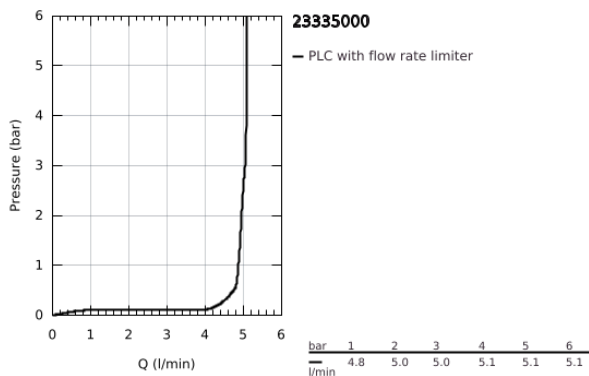

23 335 000 ΒΑΥΛΟΟΡ ΜΠΑΤΑΡΙΑ ΝΙΠΤΗΡΑ ΜΟΝΟΥ ΜΟΧΛΟΥ 1/2", S-ΜΕΓΕΘΟΣ

ΠΕΡΙΓΡΑΦΗ ΠΡΟΪΟΝΤΟΣ

- Χρώμα: chrome
- τοποθέτηση μιας οπής
- μεταλλική λαβή
- GROHE SmoothControl 28 mm ceramic cartridge
- Φινιρίσμα GROHE LongLife
- GROHE EcoJoy - Less water, perfect flow
- μέγιστη παροχή (στα 3 bar): 5 λίτρα/λεπτό
- σύστημα ταχείας εγκατάστασης
- plastic pop-up waste set 1 1/4"
- εύκαμπτοι σωλήνες σύνδεσης

23 335 000 ΒΑΥΛΟΟΡ ΜΠΑΤΑΡΙΑ ΝΙΠΤΗΡΑ ΜΟΝΟΥ ΜΟΧΛΟΥ 1/2", S-ΜΕΓΕΘΟΣ

ΑΝΤΑΛΛΑΚΤΙΚΑ , Οκτωβρίου 2012 – τώρα

- 1: Λαβή (Αριθμός ανταλλακτικού 46695000)
- 2: Μηχανισμός (Αριθμός ανταλλακτικού 46580000)
- 3: Ράβδος έλξης (Αριθμός ανταλλακτικού 46739000)
- 4: Φίλτρο ροής (Αριθμός ανταλλακτικού 48159000)
- 5: Σετ στήριξης (Αριθμός ανταλλακτικού 46249000)
- 6: Βαλβίδα 1 1/4" (Αριθμός ανταλλακτικού 28910000)
- 6.1: Πώμα αυτόματης βαλβίδας (Αριθμός ανταλλακτικού 07182000)
- 6.2: Σετ οριζόντιας βέργας (Αριθμός ανταλλακτικού 07052000)
- 7: κλειδί συναρμολόγησης (Αριθμός ανταλλακτικού 19017000)*
- 8: Σετ οριζόντιας βέργας (Αριθμός ανταλλακτικού 07341000)*