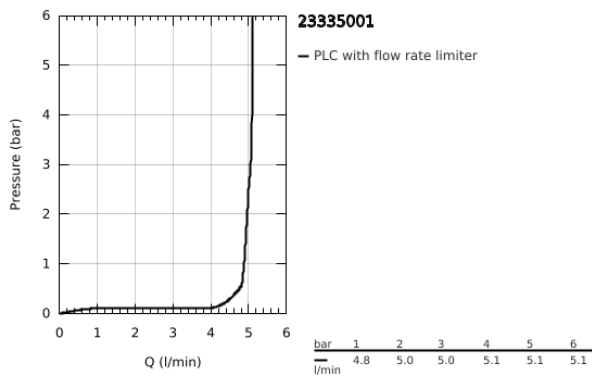

## 23 335 001 ΒΑΥΛΟΡ ΜΠΑΤΑΡΙΑ ΝΙΠΤΗΡΑ ΜΟΝΟΥ ΜΟΧΛΟΥ 1/2", S-ΜΕΓΕΘΟΣ

### ΠΕΡΙΓΡΑΦΗ ΠΡΟΪΟΝΤΟΣ

- Χρώμα: chrome
- τοποθέτηση μιας οπής
- μεταλλική λαβή
- GROHE SmoothControl 28 mm ceramic cartridge
- με περιοριστή θερμοκρασίας
- Φινίρισμα GROHE LongLife
- Protected Water Ways no contact of water with lead or nickel inside the tap
- GROHE EcoJoy - Less water, perfect flow
- μέγιστη παροχή (στα 3 bar): 5 λίτρα/λεπτό
- σύστημα ταχείας εγκατάστασης
- plastic pop-up waste set 1 1/4"
- εύκαμπτοι σωλήνες σύνδεσης
- professional exclusive