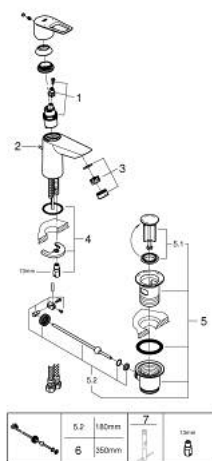

## 23 335 001 ΒΑΥΛΟΡ ΜΠΑΤΑΡΙΑ ΝΙΠΤΗΡΑ ΜΟΝΟΥ ΜΟΧΛΟΥ 1/2", S-ΜΕΓΕΘΟΣ

### ΠΕΡΙΓΡΑΦΗ ΠΡΟΪΟΝΤΟΣ

- Χρώμα: chrome
- τοποθέτηση μιας οπής
- μεταλλική λαβή
- GROHE SmoothControl 28 mm ceramic cartridge
- με περιοριστή θερμοκρασίας
- Φινίρισμα GROHE LongLife
- Protected Water Ways no contact of water with lead or nickel inside the tap
- GROHE EcoJoy - Less water, perfect flow
- μέγιστη παροχή (στα 3 bar): 5 λίτρα/λεπτό
- σύστημα ταχείας εγκατάστασης
- plastic pop-up waste set 1 1/4"
- εύκαμπτοι σωλήνες σύνδεσης
- professional exclusive

### ΑΝΤΑΛΛΑΚΤΙΚΑ , Σεπτεμβρίου 2018 – τώρα

- 1: Μηχανισμός (Αριθμός ανταλλακτικού 48518000)
  - 2: Ράβδος έλξης (Αριθμός ανταλλακτικού 46739000)
  - 3: Φίλτρο ροής (Αριθμός ανταλλακτικού 48159000)
  - 4: Σετ στήριξης (Αριθμός ανταλλακτικού 46249000)
  - 5: Βαλβίδα 1 1/4" (Αριθμός ανταλλακτικού 28910000)
  - 5.1: Πώμα αυτόματης βαλβίδας (Αριθμός ανταλλακτικού 07182000)
  - 5.2: Σετ οριζόντιας βέργας (Αριθμός ανταλλακτικού 07052000)
  - 6: Σετ οριζόντιας βέργας (Αριθμός ανταλλακτικού 07341000)\*
  - 7: κλειδί συναρμολόγησης (Αριθμός ανταλλακτικού 19017000)\*
- \* Προαιρετικά εξαρτήματα