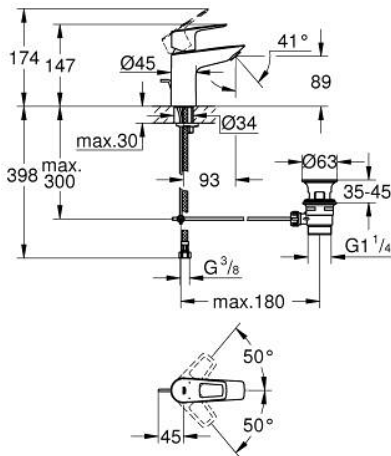

## 23 335 001 ΒΑΥΛΟΡ ΜΠΑΤΑΡΙΑ ΝΙΠΤΗΡΑ ΜΟΝΟΥ ΜΟΧΛΟΥ 1/2", S-ΜΕΓΕΘΟΣ

### ΠΕΡΙΓΡΑΦΗ ΠΡΟΪΟΝΤΟΣ

- Χρώμα: chrome
- τοποθέτηση μιας οπής
- μεταλλική λαβή
- GROHE SmoothControl 28 mm ceramic cartridge
- με περιοριστή θερμοκρασίας
- Φινίρισμα GROHE LongLife
- Protected Water Ways no contact of water with lead or nickel inside the tap
- GROHE EcoJoy - Less water, perfect flow
- μέγιστη παροχή (στα 3 bar): 5 λίτρα/λεπτό
- σύστημα ταχείας εγκατάστασης
- plastic pop-up waste set 1 1/4"
- εύκαμπτοι σωλήνες σύνδεσης
- professional exclusive

### ΑΝΤΑΛΛΑΚΤΙΚΑ , Σεπτεμβρίου 2018 – τώρα

- 1: Μηχανισμός (Αριθμός ανταλλακτικού 48518000)
  - 2: Ράβδος έλξης (Αριθμός ανταλλακτικού 46739000)
  - 3: Φίλτρο ροής (Αριθμός ανταλλακτικού 48159000)
  - 4: Σετ στήριξης (Αριθμός ανταλλακτικού 46249000)
  - 5: Βαλβίδα 1 1/4" (Αριθμός ανταλλακτικού 28910000)
  - 5.1: Πώμα αυτόματης βαλβίδας (Αριθμός ανταλλακτικού 07182000)
  - 5.2: Σετ οριζόντιας βέργας (Αριθμός ανταλλακτικού 07052000)
  - 6: Σετ οριζόντιας βέργας (Αριθμός ανταλλακτικού 07341000)\*
  - 7: κλειδί συναρμολόγησης (Αριθμός ανταλλακτικού 19017000)\*
- \* Προαιρετικά εξαρτήματα