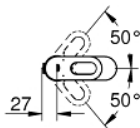

23 336 000 ΒΑΥΛΟΟΡ ΜΠΑΤΑΡΙΑ ΝΙΠΤΗΡΑ ΜΟΝΟΥ ΜΟΧΛΟΥ 1/2", S-ΜΕΓΕΘΟΣ

ΠΕΡΙΓΡΑΦΗ ΠΡΟΪΟΝΤΟΣ

- Χρώμα: chrome
- τοποθέτηση μιας οπής
- μεταλλική λαβή
- GROHE SmoothControl 28 mm ceramic cartridge
- Φινίρισμα GROHE LongLife
- GROHE EcoJoy - Less water, perfect flow
- μέγιστη παροχή (στα 3 bar): 5 λίτρα/λεπτό
- σύστημα ταχείας εγκατάστασης
- ανασυρόμενη αλυσίδα
- εύκαμπτοι σωλήνες σύνδεσης

23 336 000 ΒΑΥΛΟΟΡ ΜΠΑΤΑΡΙΑ ΝΙΠΤΗΡΑ ΜΟΝΟΥ ΜΟΧΛΟΥ 1/2", S-ΜΕΓΕΘΟΣ

ΑΝΤΑΛΛΑΚΤΙΚΑ, Ιουλίου 2016 – τώρα

- 1: Λαβή (Αριθμός ανταλλακτικού 46695000)
- 2: Δακτύλιος στερέωσης (Αριθμός ανταλλακτικού 46715000)
- 3: Μηχανισμός (Αριθμός ανταλλακτικού 46580000)
- 4: Αλυσίδα ολίσθησης (Αριθμός ανταλλακτικού 06815000)
- 5: Φίλτρο ροής (Αριθμός ανταλλακτικού 48159000)
- 6: Σετ στήριξης (Αριθμός ανταλλακτικού 46249000)
- 7: κλειδί συναρμολόγησης (Αριθμός ανταλλακτικού 19017000)*