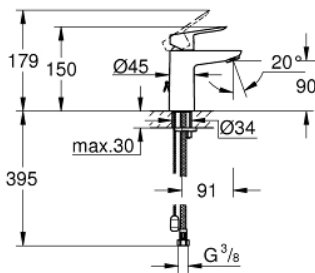

23 336 000 ΒΑΥΛΟΟΡ ΜΠΑΤΑΡΙΑ ΝΙΠΤΗΡΑ ΜΟΝΟΥ ΜΟΧΛΟΥ 1/2", S-ΜΕΓΕΘΟΣ

ΠΕΡΙΓΡΑΦΗ ΠΡΟΪΟΝΤΟΣ

- Χρώμα: chrome
- τοποθέτηση μιας οπής
- μεταλλική λαβή
- GROHE SmoothControl 28 mm ceramic cartridge
- Φινίρισμα GROHE LongLife
- GROHE EcoJoy - Less water, perfect flow
- μέγιστη παροχή (στα 3 bar): 5 λίτρα/λεπτό
- σύστημα ταχείας εγκατάστασης
- ανασυρόμενη αλυσίδα
- εύκαμπτοι σωλήνες σύνδεσης

23 336 000 ΒΑΥΛΟΟΡ ΜΠΑΤΑΡΙΑ ΝΙΠΤΗΡΑ ΜΟΝΟΥ ΜΟΧΛΟΥ 1/2", S-ΜΕΓΕΘΟΣ

ΑΝΤΑΛΛΑΚΤΙΚΑ, Ιουλίου 2016 – τώρα

- 1: Λαβή (Αριθμός ανταλλακτικού 46695000)
- 2: Δακτύλιος στερέωσης (Αριθμός ανταλλακτικού 46715000)
- 3: Μηχανισμός (Αριθμός ανταλλακτικού 46580000)
- 4: Αλυσίδα ολίσθησης (Αριθμός ανταλλακτικού 06815000)
- 5: Φίλτρο ροής (Αριθμός ανταλλακτικού 48159000)
- 6: Σετ στήριξης (Αριθμός ανταλλακτικού 46249000)
- 7: κλειδί συναρμολόγησης (Αριθμός ανταλλακτικού 19017000)*