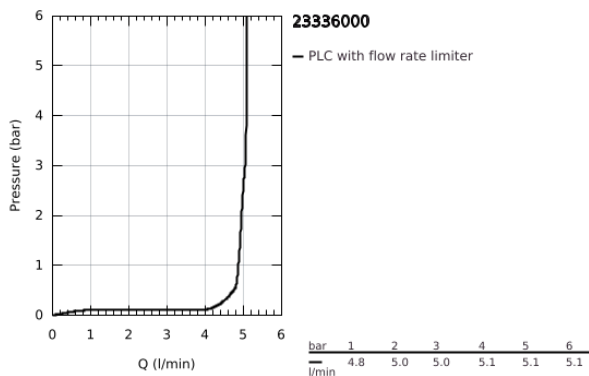

23 336 000 ΒΑΥΛΟΟΡ ΜΠΑΤΑΡΙΑ ΝΙΠΤΗΡΑ ΜΟΝΟΥ ΜΟΧΛΟΥ 1/2", S-ΜΕΓΕΘΟΣ

ΠΕΡΙΓΡΑΦΗ ΠΡΟΪΟΝΤΟΣ

- Χρώμα: chrome
- τοποθέτηση μιας οπής
- μεταλλική λαβή
- GROHE SmoothControl 28 mm ceramic cartridge
- Φινίρισμα GROHE LongLife
- GROHE EcoJoy - Less water, perfect flow
- μέγιστη παροχή (στα 3 bar): 5 λίτρα/λεπτό
- σύστημα ταχείας εγκατάστασης
- ανασυρόμενη αλυσίδα
- εύκαμπτοι σωλήνες σύνδεσης

23 336 000 ΒΑΥΛΟΟΡ ΜΠΑΤΑΡΙΑ ΝΙΠΤΗΡΑ ΜΟΝΟΥ ΜΟΧΛΟΥ 1/2", S-ΜΕΓΕΘΟΣ

ΑΝΤΑΛΛΑΚΤΙΚΑ, Ιουλίου 2016 – τώρα

- 1: Λαβή (Αριθμός ανταλλακτικού 46695000)
- 2: Δακτύλιος στερέωσης (Αριθμός ανταλλακτικού 46715000)
- 3: Μηχανισμός (Αριθμός ανταλλακτικού 46580000)
- 4: Αλυσίδα ολίσθησης (Αριθμός ανταλλακτικού 06815000)
- 5: Φίλτρο ροής (Αριθμός ανταλλακτικού 48159000)
- 6: Σετ στήριξης (Αριθμός ανταλλακτικού 46249000)
- 7: κλειδί συναρμολόγησης (Αριθμός ανταλλακτικού 19017000)*