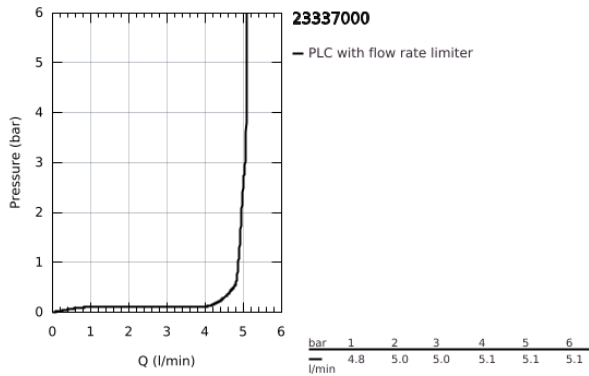

23 337 000 **ΒΑΥΛΟΟΡ ΜΠΑΤΑΡΙΑ ΝΙΠΤΗΡΑ ΜΟΝΟΥ ΜΟΧΛΟΥ 1/2", S-ΜΕΓΕΘΟΣ**

**ΠΕΡΙΓΡΑΦΗ ΠΡΟΪΟΝΤΟΣ**

- Χρώμα: chrome
- τοποθέτηση μιας οπής
- μεταλλική λαβή
- GROHE SmoothControl 28 mm ceramic cartridge
- Φινιρίσμα GROHE LongLife
- μέγιστη παροχή (στα 3 bar): 5 λίτρα/λεπτό
- σύστημα ταχείας εγκατάστασης
- λείο σώμα
- εύκαμπτοι σωλήνες σύνδεσης

## 23 337 000 ΒΑΥΛΟΟΡ ΜΠΑΤΑΡΙΑ ΝΙΠΤΗΡΑ ΜΟΝΟΥ ΜΟΧΛΟΥ 1/2", S-ΜΕΓΕΘΟΣ

**ΑΝΤΑΛΛΑΚΤΙΚΑ**, Ιουλίου 2016 – τώρα

- 1: Λαβή (Αριθμός ανταλλακτικού 46695000)
- 2: Δακτύλιος στερέωσης (Αριθμός ανταλλακτικού 46715000)
- 3: Μηχανισμός (Αριθμός ανταλλακτικού 46580000)
- 4: Φίλτρο ροής (Αριθμός ανταλλακτικού 48159000)
- 5: Σετ στήριξης (Αριθμός ανταλλακτικού 46249000)
- 6: κλειδί συναρμολόγησης (Αριθμός ανταλλακτικού 19017000)\*