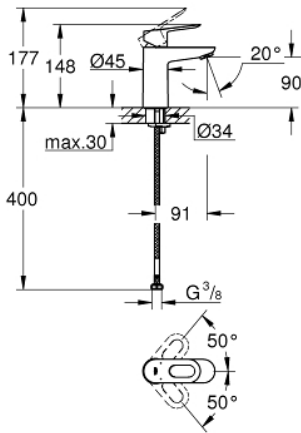

23 337 000 **ΒΑΥΛΟΟΡ ΜΠΑΤΑΡΙΑ ΝΙΠΤΗΡΑ ΜΟΝΟΥ ΜΟΧΛΟΥ 1/2", S-ΜΕΓΕΘΟΣ**

**ΠΕΡΙΓΡΑΦΗ ΠΡΟΪΟΝΤΟΣ**

- Χρώμα: chrome
- τοποθέτηση μιας οπής
- μεταλλική λαβή
- GROHE SmoothControl 28 mm ceramic cartridge
- Φινιρίσμα GROHE LongLife
- μέγιστη παροχή (στα 3 bar): 5 λίτρα/λεπτό
- σύστημα ταχείας εγκατάστασης
- λείο σώμα
- εύκαμπτοι σωλήνες σύνδεσης

## 23 337 000 ΒΑΥΛΟΟΡ ΜΠΑΤΑΡΙΑ ΝΙΠΤΗΡΑ ΜΟΝΟΥ ΜΟΧΛΟΥ 1/2", S-ΜΕΓΕΘΟΣ

**ΑΝΤΑΛΛΑΚΤΙΚΑ**, Ιουλίου 2016 – τώρα

- 1: Λαβή (Αριθμός ανταλλακτικού 46695000)
- 2: Δακτύλιος στερέωσης (Αριθμός ανταλλακτικού 46715000)
- 3: Μηχανισμός (Αριθμός ανταλλακτικού 46580000)
- 4: Φίλτρο ροής (Αριθμός ανταλλακτικού 48159000)
- 5: Σετ στήριξης (Αριθμός ανταλλακτικού 46249000)
- 6: κλειδί συναρμολόγησης (Αριθμός ανταλλακτικού 19017000)\*