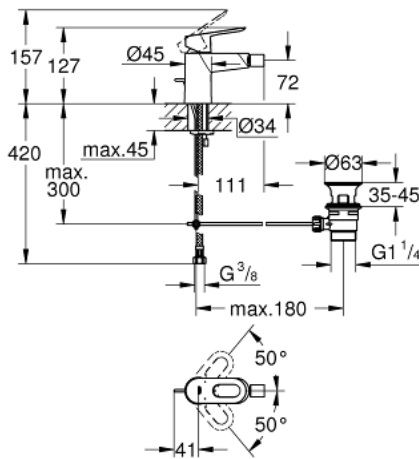

23 338 000 BAULOOP ΜΙΚΤΗΣ ΜΠΙΝΤΕ

ΠΕΡΙΓΡΑΦΗ ΠΡΟΪΟΝΤΟΣ

- Χρώμα: chrome
- τοποθέτηση μιας οπής
- μεταλλική λαβή
- GROHE SmoothControl 28 mm ceramic cartridge
- Φινίρισμα GROHE LongLife
- GROHE EcoJoy - Less water, perfect flow
- μέγιστη παροχή (στα 3 bar): 5 λίτρα/λεπτό
- σύστημα ταχείας εγκατάστασης
- με σφαιρική ένωση
- σετ αυτόματης βαλβίδας 1 1/4"
- εύκαμπτοι σωλήνες σύνδεσης

23 338 000 **BAULOOP ΜΙΚΤΗΣ ΜΠΙΝΤΕ**

ΑΝΤΑΛΛΑΚΤΙΚΑ, Σεπτεμβρίου 2012 – τώρα

- 1: Λαβή (Αριθμός ανταλλακτικού 46695000)
- 2: Μηχανισμός (Αριθμός ανταλλακτικού 46580000)
- 3: Ράβδος έλξης (Αριθμός ανταλλακτικού 46739000)
- 4: Φίλτρο ροής (Αριθμός ανταλλακτικού 13998000)
- 5: Σετ στήριξης (Αριθμός ανταλλακτικού 46249000)
- 6: Βαλβίδα 1 1/4" (Αριθμός ανταλλακτικού 28910000)
- 6.1: Πώμα αυτόματης βαλβίδας (Αριθμός ανταλλακτικού 07182000)
- 6.2: Σετ οριζόντιας βέργας (Αριθμός ανταλλακτικού 07052000)
- 7: κλειδί συναρμολόγησης (Αριθμός ανταλλακτικού 19017000)*
- 8: Σετ οριζόντιας βέργας (Αριθμός ανταλλακτικού 07341000)*