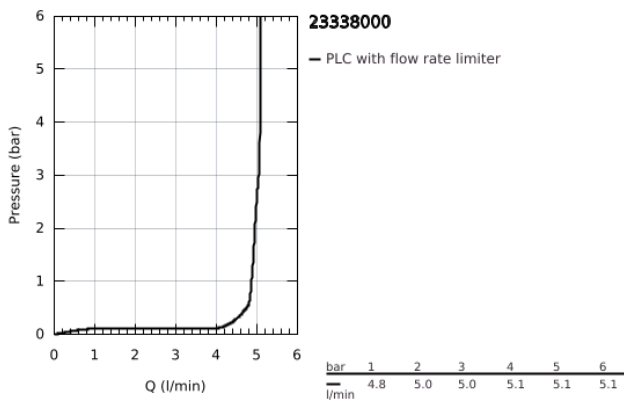

23 338 000 BAULOOP ΜΙΚΤΗΣ ΜΠΙΝΤΕ

ΠΕΡΙΓΡΑΦΗ ΠΡΟΪΟΝΤΟΣ

- Χρώμα: chrome
- τοποθέτηση μιας οπής
- μεταλλική λαβή
- GROHE SmoothControl 28 mm ceramic cartridge
- Φινίρισμα GROHE LongLife
- GROHE EcoJoy - Less water, perfect flow
- μέγιστη παροχή (στα 3 bar): 5 λίτρα/λεπτό
- σύστημα ταχείας εγκατάστασης
- με σφαιρική ένωση
- σετ αυτόματης βαλβίδας 1 1/4"
- εύκαμπτοι σωλήνες σύνδεσης

23 338 000 **BAULOOP ΜΙΚΤΗΣ ΜΠΙΝΤΕ**

ΑΝΤΑΛΛΑΚΤΙΚΑ, Σεπτεμβρίου 2012 – τώρα

- 1: Λαβή (Αριθμός ανταλλακτικού 46695000)
- 2: Μηχανισμός (Αριθμός ανταλλακτικού 46580000)
- 3: Ράβδος έλξης (Αριθμός ανταλλακτικού 46739000)
- 4: Φίλτρο ροής (Αριθμός ανταλλακτικού 13998000)
- 5: Σετ στήριξης (Αριθμός ανταλλακτικού 46249000)
- 6: Βαλβίδα 1 1/4" (Αριθμός ανταλλακτικού 28910000)
- 6.1: Πώμα αυτόματης βαλβίδας (Αριθμός ανταλλακτικού 07182000)
- 6.2: Σετ οριζόντιας βέργας (Αριθμός ανταλλακτικού 07052000)
- 7: κλειδί συναρμολόγησης (Αριθμός ανταλλακτικού 19017000)*
- 8: Σετ οριζόντιας βέργας (Αριθμός ανταλλακτικού 07341000)*