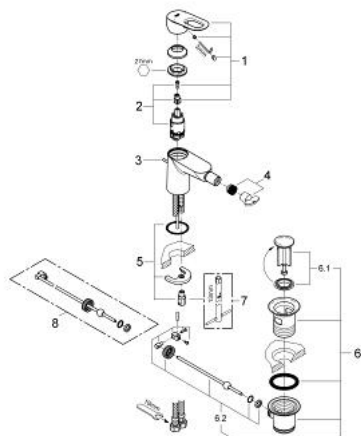

23 338 000 BAULOOP ΜΙΚΤΗΣ ΜΠΙΝΤΕ

ΠΕΡΙΓΡΑΦΗ ΠΡΟΪΟΝΤΟΣ

- Χρώμα: chrome
- τοποθέτηση μιας οπής
- μεταλλική λαβή
- GROHE SmoothControl 28 mm ceramic cartridge
- Φινίρισμα GROHE LongLife
- GROHE EcoJoy - Less water, perfect flow
- μέγιστη παροχή (στα 3 bar): 5 λίτρα/λεπτό
- σύστημα ταχείας εγκατάστασης
- με σφαιρική ένωση
- σετ αυτόματης βαλβίδας 1 1/4"
- εύκαμπτοι σωλήνες σύνδεσης

23 338 000 **BAULOOP ΜΙΚΤΗΣ ΜΠΙΝΤΕ**

ΑΝΤΑΛΛΑΚΤΙΚΑ, Σεπτεμβρίου 2012 – τώρα

- 1: Λαβή (Αριθμός ανταλλακτικού 46695000)
- 2: Μηχανισμός (Αριθμός ανταλλακτικού 46580000)
- 3: Ράβδος έλξης (Αριθμός ανταλλακτικού 46739000)
- 4: Φίλτρο ροής (Αριθμός ανταλλακτικού 13998000)
- 5: Σετ στήριξης (Αριθμός ανταλλακτικού 46249000)
- 6: Βαλβίδα 1 1/4" (Αριθμός ανταλλακτικού 28910000)
- 6.1: Πώμα αυτόματης βαλβίδας (Αριθμός ανταλλακτικού 07182000)
- 6.2: Σετ οριζόντιας βέργας (Αριθμός ανταλλακτικού 07052000)
- 7: κλειδί συναρμολόγησης (Αριθμός ανταλλακτικού 19017000)*
- 8: Σετ οριζόντιας βέργας (Αριθμός ανταλλακτικού 07341000)*