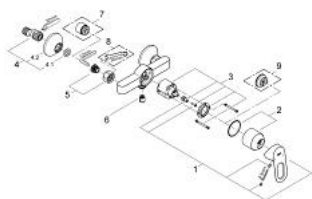

23 340 000 BAULoop ΜΙΚΤΗΣ ΝΤΟΥΣ ΜΕ ΈΝΑ ΜΟΧΛΌ 1/2"

ΠΕΡΙΓΡΑΦΗ ΠΡΟΪΟΝΤΟΣ

- Χρώμα: chrome
- επίτοιχη
- μεταλλική λαβή
- GROHE SmoothControl 46 mm ceramic cartridge
- Φινίρισμα GROHE LongLife
- ρυθμιζόμενος περιοριστής ρυθμός ροής
- έξοδος ντούς κάτω 1/2" με ενσωματωμένη βαλβίδα αντεπιστροφής
- σύνδεσμοι σχήματος S
- metal wall escutcheon
- προστασία κατά της ανάστροφης ροής
- optional temperature limiter

23 340 000 **BAULOOΠ ΜΙΚΤΗΣ ΝΤΟΥΣ ΜΕ ΈΝΑ ΜΟΧΛΌ 1/2"**

ΑΝΤΑΛΛΑΚΤΙΚΑ, Σεπτεμβρίου 2012 – τώρα

- 1: Λαβή (Αριθμός ανταλλακτικού 46696000)
- 2: Κάλυμμα/ τάπα (Αριθμός ανταλλακτικού 46584000)
- 3: Μηχανισμός (Αριθμός ανταλλακτικού 46048000)
- 4: Σύνδεσμος σχήματος S (Αριθμός ανταλλακτικού 12075000)
- 4.1: Λάστιχο στεγανοποίησης (Αριθμός ανταλλακτικού 0138600M)
- 4.2: Ροζέτα (Αριθμός ανταλλακτικού 0221000M)
- 5: Ρακόρ-Εδρα 1/2" (Αριθμός ανταλλακτικού 45044000)
- 6: Βαλβίδα αντεπιστροφής (Αριθμός ανταλλακτικού 08565000)
- 7: Προέκταση 3/4", 20mm (Αριθμός ανταλλακτικού 0713000M)*
- 8: Special spanner (Αριθμός ανταλλακτικού 19377000)*
- 9: Περιοριστής θερμοκρασίας (Αριθμός ανταλλακτικού 46375000)*