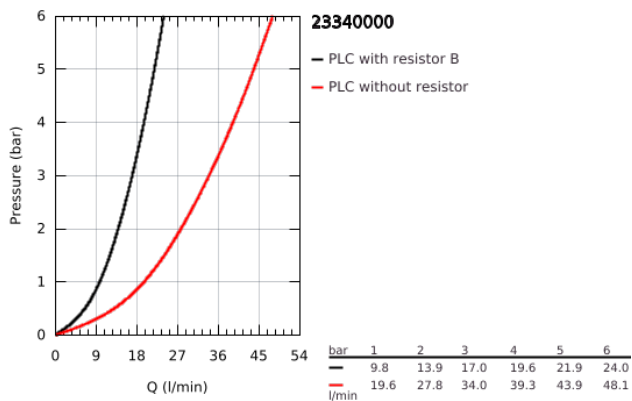

23 340 000 BAULoop ΜΙΚΤΗΣ ΝΤΟΥΣ ΜΕ ΈΝΑ ΜΟΧΛΌ 1/2"

ΠΕΡΙΓΡΑΦΗ ΠΡΟΪΟΝΤΟΣ

- Χρώμα: chrome
- επίτοιχη
- μεταλλική λαβή
- GROHE SmoothControl 46 mm ceramic cartridge
- Φινίρισμα GROHE LongLife
- ρυθμιζόμενος περιοριστής ρυθμός ροής
- έξοδος ντούς κάτω 1/2" με ενσωματωμένη βαλβίδα αντεπιστροφής
- σύνδεσμοι σχήματος S
- metal wall escutcheon
- προστασία κατά της ανάστροφης ροής
- optional temperature limiter

23 340 000 **BAULOOΠ ΜΙΚΤΗΣ ΝΤΟΥΣ ΜΕ ΈΝΑ ΜΟΧΛΌ 1/2"**

ΑΝΤΑΛΛΑΚΤΙΚΑ, Σεπτεμβρίου 2012 – τώρα

- 1: Λαβή (Αριθμός ανταλλακτικού 46696000)
- 2: Κάλυμμα/ τάπα (Αριθμός ανταλλακτικού 46584000)
- 3: Μηχανισμός (Αριθμός ανταλλακτικού 46048000)
- 4: Σύνδεσμος σχήματος S (Αριθμός ανταλλακτικού 12075000)
- 4.1: Λάστιχο στεγανοποίησης (Αριθμός ανταλλακτικού 0138600M)
- 4.2: Ροζέτα (Αριθμός ανταλλακτικού 0221000M)
- 5: Ρακόρ-Εδρα 1/2" (Αριθμός ανταλλακτικού 45044000)
- 6: Βαλβίδα αντεπιστροφής (Αριθμός ανταλλακτικού 08565000)
- 7: Προέκταση 3/4", 20mm (Αριθμός ανταλλακτικού 0713000M)*
- 8: Special spanner (Αριθμός ανταλλακτικού 19377000)*
- 9: Περιοριστής θερμοκρασίας (Αριθμός ανταλλακτικού 46375000)*