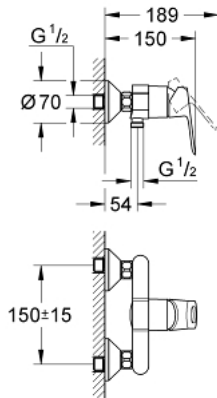

23 340 000 BAULoop ΜΙΚΤΗΣ ΝΤΟΥΣ ΜΕ ΈΝΑ ΜΟΧΛΌ 1/2"

ΠΕΡΙΓΡΑΦΗ ΠΡΟΪΟΝΤΟΣ

- Χρώμα: chrome
- επίτοιχη
- μεταλλική λαβή
- GROHE SmoothControl 46 mm ceramic cartridge
- Φινίρισμα GROHE LongLife
- ρυθμιζόμενος περιοριστής ρυθμός ροής
- έξοδος ντούς κάτω 1/2" με ενσωματωμένη βαλβίδα αντεπιστροφής
- σύνδεσμοι σχήματος S
- metal wall escutcheon
- προστασία κατά της ανάστροφης ροής
- optional temperature limiter

23 340 000 **BAULOOΠ ΜΙΚΤΗΣ ΝΤΟΥΣ ΜΕ ΈΝΑ ΜΟΧΛΌ 1/2"**

ΑΝΤΑΛΛΑΚΤΙΚΑ, Σεπτεμβρίου 2012 – τώρα

- 1: Λαβή (Αριθμός ανταλλακτικού 46696000)
- 2: Κάλυμμα/ τάπα (Αριθμός ανταλλακτικού 46584000)
- 3: Μηχανισμός (Αριθμός ανταλλακτικού 46048000)
- 4: Σύνδεσμος σχήματος S (Αριθμός ανταλλακτικού 12075000)
- 4.1: Λάστιχο στεγανοποίησης (Αριθμός ανταλλακτικού 0138600M)
- 4.2: Ροζέτα (Αριθμός ανταλλακτικού 0221000M)
- 5: Ρακόρ-Εδρα 1/2" (Αριθμός ανταλλακτικού 45044000)
- 6: Βαλβίδα αντεπιστροφής (Αριθμός ανταλλακτικού 08565000)
- 7: Προέκταση 3/4", 20mm (Αριθμός ανταλλακτικού 0713000M)*
- 8: Special spanner (Αριθμός ανταλλακτικού 19377000)*
- 9: Περιοριστής θερμοκρασίας (Αριθμός ανταλλακτικού 46375000)*