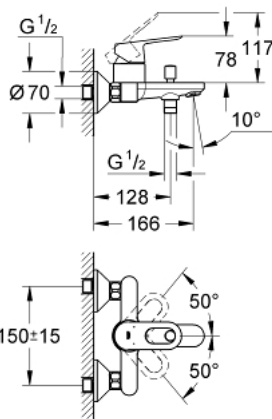

## 23 341 000 BAULOOP ΜΙΚΤΗΣ ΛΟΥΤΡΟΥ ΜΕ ΈΝΑ ΜΟΧΛΌ 1/2"

### ΠΕΡΙΓΡΑΦΗ ΠΡΟΪΟΝΤΟΣ

- Χρώμα: chrome
- επίτοιχη
- μεταλλική λαβή
- GROHE SmoothControl 46 mm ceramic cartridge
- Φινίρισμα GROHE LongLife
- ρυθμιζόμενος περιοριστής ρυθμός ροής
- αυτόματος διανεμητής : λουτρού/ντους
- ρουξούνι με φίλτρο
- έξοδος ντους κάτω 1/2" με ενσωματωμένη βαλβίδα αντεπιστροφής
- σύνδεσμοι σχήματος S
- metal wall escutcheon
- προστασία κατά της ανάστροφης ροής
- optional temperature limiter

### **ΑΝΤΑΛΛΑΚΤΙΚΑ**, Σεπτεμβρίου 2012 – τώρα

- 1: Λαβή (Αριθμός ανταλλακτικού 46696000)
  - 2: Κάλυμμα/ τάπα (Αριθμός ανταλλακτικού 46584000)
  - 3: Μηχανισμός (Αριθμός ανταλλακτικού 46048000)
  - 4: Κεφαλή Διανομέα (Αριθμός ανταλλακτικού 64309000)
  - 5: Διανομέας (Αριθμός ανταλλακτικού 65655000)
  - 6: Βαλβίδα αντεπιστροφής (Αριθμός ανταλλακτικού 08565000)
  - 7: Φίλτρο ροής (Αριθμός ανταλλακτικού 13952000)
  - 8: Σύνδεσμος σχήματος S (Αριθμός ανταλλακτικού 12075000)
  - 8.1: Λάστιχο στεγανοποίησης (Αριθμός ανταλλακτικού 0138600M)
  - 8.2: Ροζέτα (Αριθμός ανταλλακτικού 0221000M)
  - 9: Ρακόρ-Εδρα 1/2" (Αριθμός ανταλλακτικού 45044000)
  - 10: Προέκταση 3/4", 20mm (Αριθμός ανταλλακτικού 0713000M)\*
  - 11: Special spanner (Αριθμός ανταλλακτικού 19377000)\*
  - 12: Περιοριστής θερμοκρασίας (Αριθμός ανταλλακτικού 46375000)\*
- \* Προαιρετικά εξαρτήματα