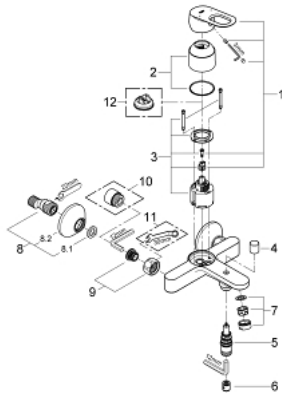

## 23 341 000 BAULOOP ΜΙΚΤΗΣ ΛΟΥΤΡΟΥ ΜΕ ΈΝΑ ΜΟΧΛΌ 1/2"

### ΠΕΡΙΓΡΑΦΗ ΠΡΟΪΟΝΤΟΣ

- Χρώμα: chrome
- επίτοιχη
- μεταλλική λαβή
- GROHE SmoothControl 46 mm ceramic cartridge
- Φινίρισμα GROHE LongLife
- ρυθμιζόμενος περιοριστής ρυθμός ροής
- αυτόματος διανεμητής : λουτρού/ντους
- ρουξούνι με φίλτρο
- έξοδος ντους κάτω 1/2" με ενσωματωμένη βαλβίδα αντεπιστροφής
- σύνδεσμοι σχήματος S
- metal wall escutcheon
- προστασία κατά της ανάστροφης ροής
- optional temperature limiter

## 23 341 000 **BAULOOP ΜΙΚΤΗΣ ΛΟΥΤΡΟΥ ΜΕ ΈΝΑ ΜΟΧΛΌ 1/2"**

### **ΑΝΤΑΛΛΑΚΤΙΚΑ**, Σεπτεμβρίου 2012 – τώρα

- 1: Λαβή (Αριθμός ανταλλακτικού 46696000)
  - 2: Κάλυμμα/ τάπα (Αριθμός ανταλλακτικού 46584000)
  - 3: Μηχανισμός (Αριθμός ανταλλακτικού 46048000)
  - 4: Κεφαλή Διανομέα (Αριθμός ανταλλακτικού 64309000)
  - 5: Διανομέας (Αριθμός ανταλλακτικού 65655000)
  - 6: Βαλβίδα αντεπιστροφής (Αριθμός ανταλλακτικού 08565000)
  - 7: Φίλτρο ροής (Αριθμός ανταλλακτικού 13952000)
  - 8: Σύνδεσμος σχήματος S (Αριθμός ανταλλακτικού 12075000)
  - 8.1: Λάστιχο στεγανοποίησης (Αριθμός ανταλλακτικού 0138600M)
  - 8.2: Ροζέτα (Αριθμός ανταλλακτικού 0221000M)
  - 9: Ρακόρ-Εδρα 1/2" (Αριθμός ανταλλακτικού 45044000)
  - 10: Προέκταση 3/4", 20mm (Αριθμός ανταλλακτικού 0713000M)\*
  - 11: Special spanner (Αριθμός ανταλλακτικού 19377000)\*
  - 12: Περιοριστής θερμοκρασίας (Αριθμός ανταλλακτικού 46375000)\*
- \* Προαιρετικά εξαρτήματα