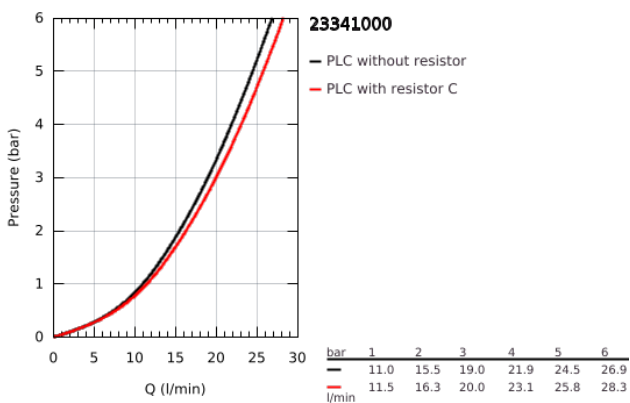

## 23 341 000 BAULOOP ΜΙΚΤΗΣ ΛΟΥΤΡΟΥ ΜΕ ΈΝΑ ΜΟΧΛΌ 1/2"

### ΠΕΡΙΓΡΑΦΗ ΠΡΟΪΟΝΤΟΣ

- Χρώμα: chrome
- επίτοιχη
- μεταλλική λαβή
- GROHE SmoothControl 46 mm ceramic cartridge
- Φινίρισμα GROHE LongLife
- ρυθμιζόμενος περιοριστής ρυθμός ροής
- αυτόματος διανεμητής : λουτρού/ντους
- ρουξούνι με φίλτρο
- έξοδος ντους κάτω 1/2" με ενσωματωμένη βαλβίδα αντεπιστροφής
- σύνδεσμοι σχήματος S
- metal wall escutcheon
- προστασία κατά της ανάστροφης ροής
- optional temperature limiter