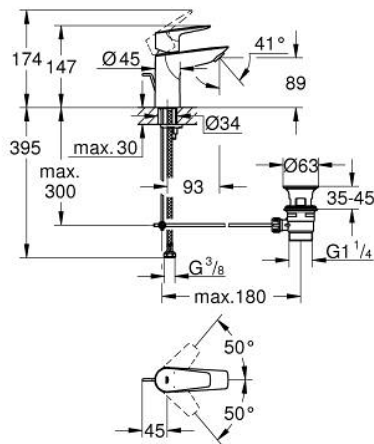

23 342 001 START EDGE ΜΠΑΤΑΡΙΑ ΝΙΠΤΗΡΑ ΜΟΝΟΥ ΜΟΧΛΟΥ 1/2", S-ΜΕΓΕΘΟΣ

ΠΕΡΙΓΡΑΦΗ ΠΡΟΪΟΝΤΟΣ

- Χρώμα: chrome
- τοποθέτηση μιας οπής
- μεταλλική λαβή
- GROHE SmoothControl 28 mm ceramic cartridge
- με περιοριστή θερμοκρασίας
- Φινίρισμα GROHE LongLife
- Protected Water Ways no contact of water with lead or nickel inside the tap
- GROHE EcoJoy φίλτρο 5.7 l/min
- σύστημα ταχείας εγκατάστασης
- plastic pop-up waste set 1 1/4"
- εύκαμπτοι σωλήνες σύνδεσης
- GROHE QuickTool included

23 342 001 START EDGE ΜΠΑΤΑΡΙΑ ΝΙΠΤΗΡΑ ΜΟΝΟΥ ΜΟΧΛΟΥ 1/2", S-ΜΕΓΕΘΟΣ

ΑΝΤΑΛΛΑΚΤΙΚΑ , Σεπτεμβρίου 2018 – τώρα

- 1: Μηχανισμός (Αριθμός ανταλλακτικού 48518000)
 - 2: Pop-up rod (Αριθμός ανταλλακτικού 46739000)
 - 3: flow control (Αριθμός ανταλλακτικού 1106370000)
 - 4: Σετ στήριξης (Αριθμός ανταλλακτικού 46249000)
 - 5: Βαλβίδα 1 1/4" (Αριθμός ανταλλακτικού 28910000)
 - 5.1: Πώμα αυτόματης βαλβίδας (Αριθμός ανταλλακτικού 07182000)
 - 5.2: Σετ οριζόντιας βέργας (Αριθμός ανταλλακτικού 07052000)
 - 6: Eccentric rod (Αριθμός ανταλλακτικού 07341000)*
 - 7: κλειδί συναρμολόγησης (Αριθμός ανταλλακτικού 19017000)*
- * Προαιρετικά εξαρτήματα