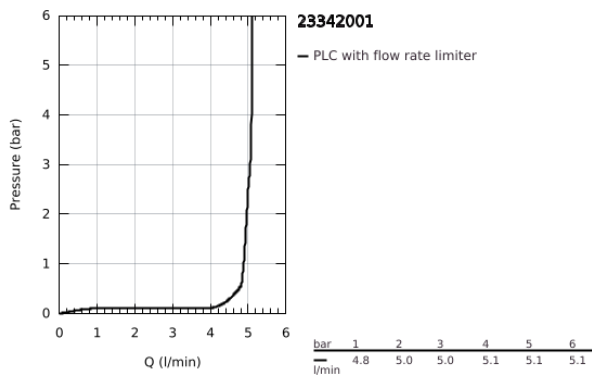

23 342 001 START EDGE ΜΠΑΤΑΡΙΑ ΝΙΠΤΗΡΑ ΜΟΝΟΥ ΜΟΧΛΟΥ 1/2", S-ΜΕΓΕΘΟΣ

ΠΕΡΙΓΡΑΦΗ ΠΡΟΪΟΝΤΟΣ

- Χρώμα: chrome
- τοποθέτηση μιας οπής
- μεταλλική λαβή
- GROHE SmoothControl 28 mm ceramic cartridge
- με περιοριστή θερμοκρασίας
- Φινίρισμα GROHE LongLife
- Protected Water Ways no contact of water with lead or nickel inside the tap
- GROHE EcoJoy φίλτρο 5.7 l/min
- σύστημα ταχείας εγκατάστασης
- plastic pop-up waste set 1 1/4"
- εύκαμπτοι σωλήνες σύνδεσης
- GROHE QuickTool included

23 342 001 START EDGE ΜΠΑΤΑΡΙΑ ΝΙΠΤΗΡΑ ΜΟΝΟΥ ΜΟΧΛΟΥ 1/2", S-ΜΕΓΕΘΟΣ

ΑΝΤΑΛΛΑΚΤΙΚΑ , Σεπτεμβρίου 2018 – τώρα

- 1: Μηχανισμός (Αριθμός ανταλλακτικού 48518000)
 - 2: Pop-up rod (Αριθμός ανταλλακτικού 46739000)
 - 3: flow control (Αριθμός ανταλλακτικού 1106370000)
 - 4: Σετ στήριξης (Αριθμός ανταλλακτικού 46249000)
 - 5: Βαλβίδα 1 1/4" (Αριθμός ανταλλακτικού 28910000)
 - 5.1: Πώμα αυτόματης βαλβίδας (Αριθμός ανταλλακτικού 07182000)
 - 5.2: Σετ οριζόντιας βέργας (Αριθμός ανταλλακτικού 07052000)
 - 6: Eccentric rod (Αριθμός ανταλλακτικού 07341000)*
 - 7: κλειδί συναρμολόγησης (Αριθμός ανταλλακτικού 19017000)*
- * Προαιρετικά εξαρτήματα