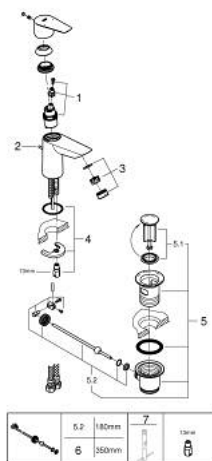

23 342 001 START EDGE ΜΠΑΤΑΡΙΑ ΝΙΠΤΗΡΑ ΜΟΝΟΥ ΜΟΧΛΟΥ 1/2", S-ΜΕΓΕΘΟΣ

ΠΕΡΙΓΡΑΦΗ ΠΡΟΪΟΝΤΟΣ

- Χρώμα: chrome
- τοποθέτηση μιας οπής
- μεταλλική λαβή
- GROHE SmoothControl 28 mm ceramic cartridge
- με περιοριστή θερμοκρασίας
- Φινίρισμα GROHE LongLife
- Protected Water Ways no contact of water with lead or nickel inside the tap
- GROHE EcoJoy φίλτρο 5.7 l/min
- σύστημα ταχείας εγκατάστασης
- plastic pop-up waste set 1 1/4"
- εύκαμπτοι σωλήνες σύνδεσης
- GROHE QuickTool included

23 342 001 START EDGE ΜΠΑΤΑΡΙΑ ΝΙΠΤΗΡΑ ΜΟΝΟΥ ΜΟΧΛΟΥ 1/2", S-ΜΕΓΕΘΟΣ

ΑΝΤΑΛΛΑΚΤΙΚΑ , Σεπτεμβρίου 2018 – τώρα

- 1: Μηχανισμός (Αριθμός ανταλλακτικού 48518000)
 - 2: Pop-up rod (Αριθμός ανταλλακτικού 46739000)
 - 3: flow control (Αριθμός ανταλλακτικού 1106370000)
 - 4: Σετ στήριξης (Αριθμός ανταλλακτικού 46249000)
 - 5: Βαλβίδα 1 1/4" (Αριθμός ανταλλακτικού 28910000)
 - 5.1: Πώμα αυτόματης βαλβίδας (Αριθμός ανταλλακτικού 07182000)
 - 5.2: Σετ οριζόντιας βέργας (Αριθμός ανταλλακτικού 07052000)
 - 6: Eccentric rod (Αριθμός ανταλλακτικού 07341000)*
 - 7: κλειδί συναρμολόγησης (Αριθμός ανταλλακτικού 19017000)*
- * Προαιρετικά εξαρτήματα